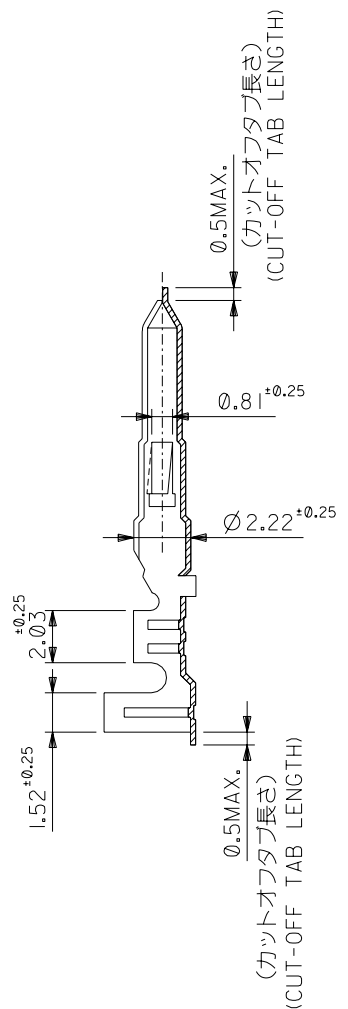

SECT. A-A
(SCALE 10 : 1)