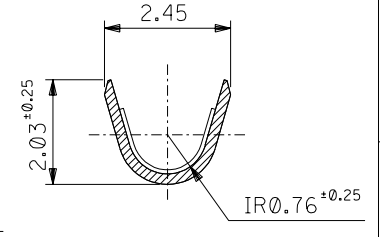

SECT. B-B
(SCALE 10 : 1)

注記 NOTES:
1. 一般公差 : ±0.4
GENERAL TOLERANCES: ±0.4

ニッケル (2 µm MIN.) 下地 金 (0.35 µm MIN.) GOLD (0.35 µm MIN.) OVER NICKEL (2 µm MIN.)	39-00-0330	1560GL	バラ端子 LOOSE
銅 (0.5 µm MIN.) 下地 錫 (0.9 µm MIN.) TIN (0.9 µm MIN.) OVER COPPER (0.5 µm MIN.)	39-00-0329	1560G	連鎖状端子 CHAIN
メッキ PLATING	39-00-0327	1560TL	バラ端子 LOOSE
	39-00-0278	1560T	連鎖状端子 CHAIN
	EDP.NO.	ENG.NO.	形状 FORM

材料 MATERIAL 黄銅 BRASS	0.2 t	molex MOLEX-JAPAN CO.,LTD. 日本モレックス株式会社
仕上げ FINISH	—	
適用電線範囲 WIRE RANGE	AWG#18-#24	REVISE ONLY ON CAD SYSTEM
被覆外径 INS. RANGE	Ø 1.5~3.1	TITLE 名称 .062 DIA. CRIMP MALE TERMINAL
DRAWN BY '93/07/09 H.HASEGAWA	CHK'D BY '93/07/09 H.HIRAMOTO	DWG. NO.
APP'D BY '93/07/09 M.FUKUSHIMA	尺 度 SCALE 5 : 1	REV
記号 LTR	変更内容 REVISION RECORD	
DR. CHK.	日付 DATE	

角度 ANGLE	±30
30 以上 OVER	±0.3
10 以上 30 未満 OVER UNDER	±0.25
10 未満 UNDER	±0.2