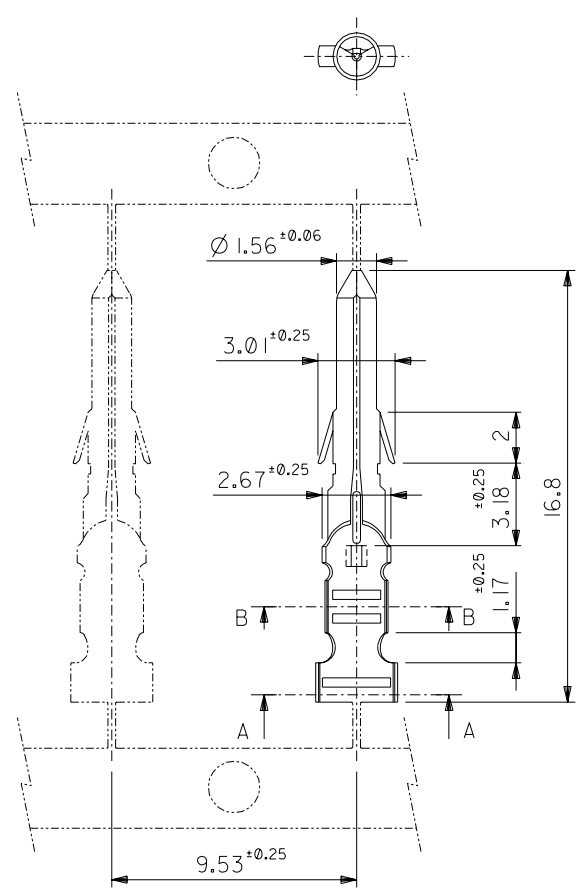

SECT. A-A
(SCALE 10 : 1)