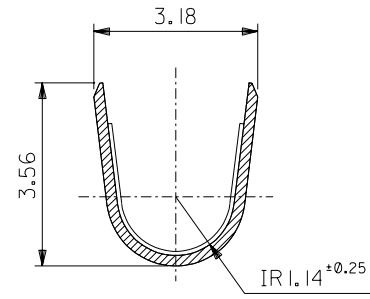

SECT. A-A
(SCALE 10 : 1)