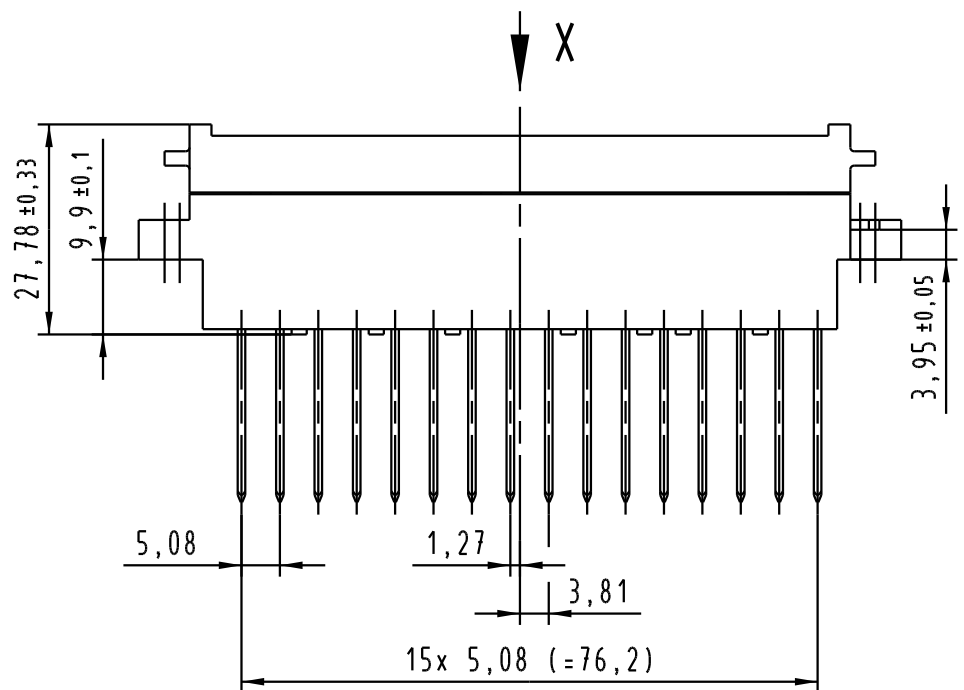

32 WW-Kontakte
32 WW-contacts

- ☒ = Kontaktposition belegt
= position with contact
- = Kontaktposition nicht belegt
= position without contact

Zylinderschraube M2,5x22 wird lose mitgeliefert
cheese-head screw M2,5x22 is supplied

-	-	-
09 06 032 2903	1	Au über/over Ni
Bestell-Nr. part-no.	Anforderungsstufe nach IEC performance level acc.to IEC	Kontaktoberfläche contact plating

	All Dimensions in mm Original Size DIN A 3			Techn. Character. IEC 60603-2		Nicht tolerierte Maß/Free size tolerances IEC 60603-2	
				Dat.	Name	Maßstab/Scale	
				04.05.06	Leh.	1:1	
				04.05.06	Ge.		
33509	HARTING Electronics GmbH & Co. KG			D-32339 ESPELKAMP		TB 09 06 032 x903	
Mod.	Dat.	Name				Sub.	Blatt/page