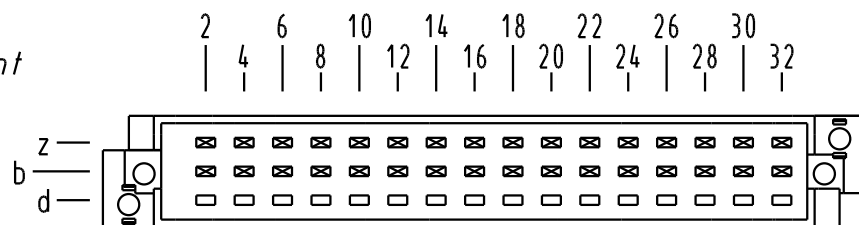

32 WW-Kontakte
32 WW-contacts

- ☒ = Kontaktposition belegt
= position with contact
- = Kontaktposition nicht belegt
= position without contact

Zylinderschraube M2,5x22 wird lose mitgeliefert
cheese-head screw M2,5x22 is supplied