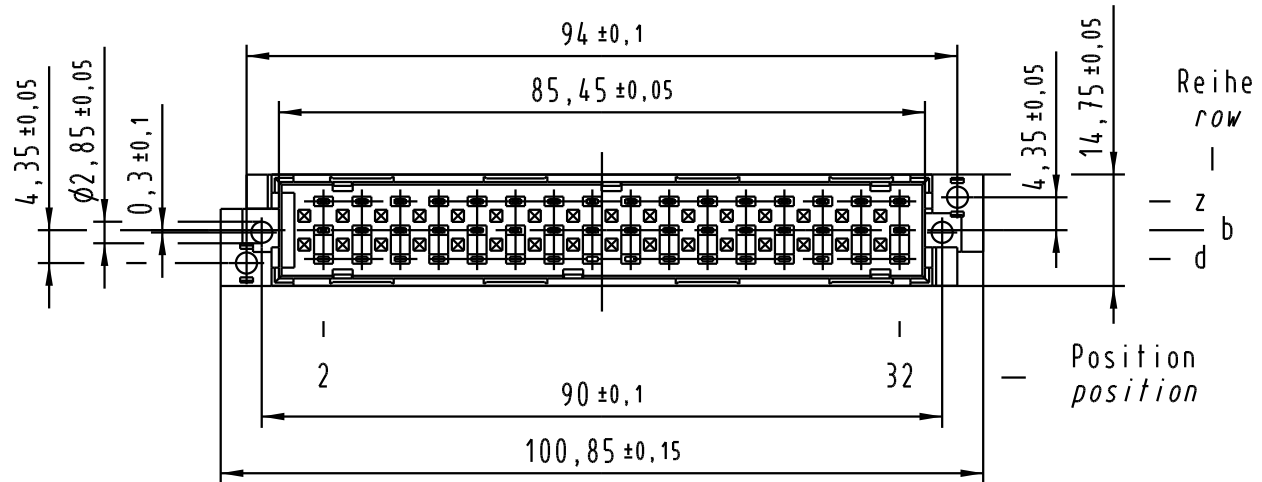

32 WW-Kontakte
32 WW-contacts

- ☒ = Kontaktposition belegt
= position with contact
- = Kontaktposition nicht belegt
= position without contact

Zylinderschraube M2,5x22 wird lose mitgeliefert
cheese-head screw M2,5x22 is supplied

-	-	-
09 06 032 2903	1	Au über/over Ni
Bestell-Nr. part-no.	Anforderungsstufe nach IEC performance level acc.to IEC	Kontaktoberfläche contact plating

	All Dimensions in mm Original Size DIN A 3			Techn. Character. IEC 60603-2		Nicht tolerierte Maß/Free size tolerances IEC 60603-2	
				Dat.	Name	Maßstab/Scale	
				04.05.06	Leh.	1:1	
				04.05.06	Ge.		
33509	HARTING Electronics GmbH & Co. KG			D-32339 ESPELKAMP		TB 09 06 032 x903	
Mod.	Dat.	Name				Sub.	Blatt/page