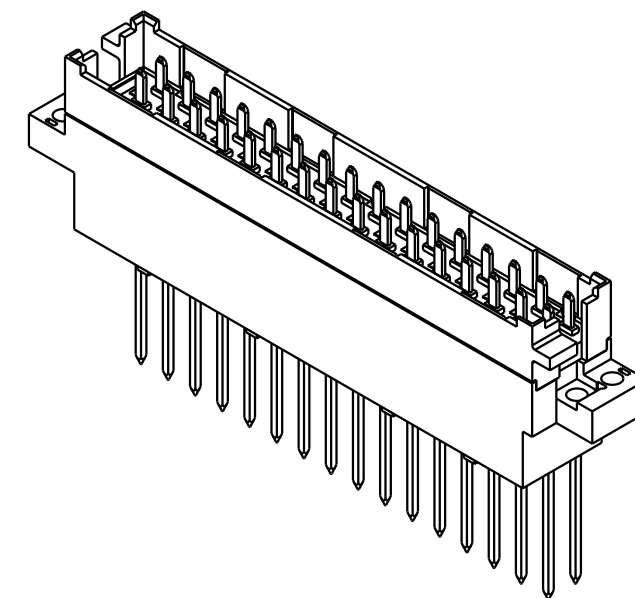

32 WW-Kontakte
32 WW-contacts

- ☒ = Kontaktposition belegt
= position with contact
- = Kontaktposition nicht belegt
= position without contact

Zylinderschraube M2,5x22 wird lose mitgeliefert
cheese-head screw M2,5x22 is supplied

-	-	-
09 06 032 2903	1	Au über/over Ni
Bestell-Nr. part-no.	Anforderungsstufe nach IEC performance level acc.to IEC	Kontaktoberfläche contact plating

	All Dimensions in mm Original Size DIN A 3			Techn. Character. IEC 60603-2		Nicht tolerierte Maß/Free size tolerances IEC 60603-2	
				Dat.	Name	Maßstab/Scale	
				04.05.06	Leh.	1:1	
				04.05.06	Ge.		
33509	HARTING Electronics GmbH & Co. KG			D-32339 ESPELKAMP		TB 09 06 032 x903	
Mod.	Dat.	Name				Sub.	Blatt/page