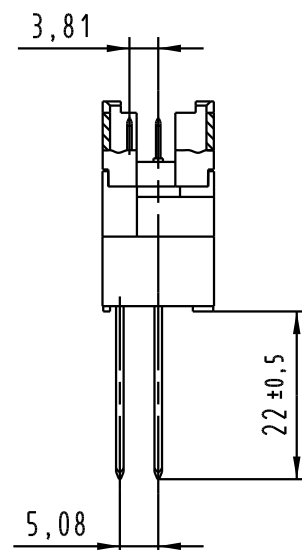

32 WW-Kontakte
32 WW-contacts

- ☒ = Kontaktposition belegt
= position with contact
- = Kontaktposition nicht belegt
= position without contact

Zylinderschraube M2,5x22 wird lose mitgeliefert
cheese-head screw M2,5x22 is supplied

-	-	-
09 06 032 2903	1	Au über/over Ni
Bestell-Nr. part-no.	Anforderungsstufe nach IEC performance level acc.to IEC	Kontaktoberfläche contact plating

	All Dimensions in mm Original Size DIN A 3			Techn. Character. IEC 60603-2		Nicht tolerierte Maß/Free size tolerances IEC 60603-2	
				Dat.	Name	Maßstab/Scale	
				04.05.06	Leh.	1:1	
				04.05.06	Ge.		
33509	HARTING Electronics GmbH & Co. KG			D-32339 ESPELKAMP		TB 09 06 032 x903	
Mod.	Dat.	Name				Sub.	Blatt/page