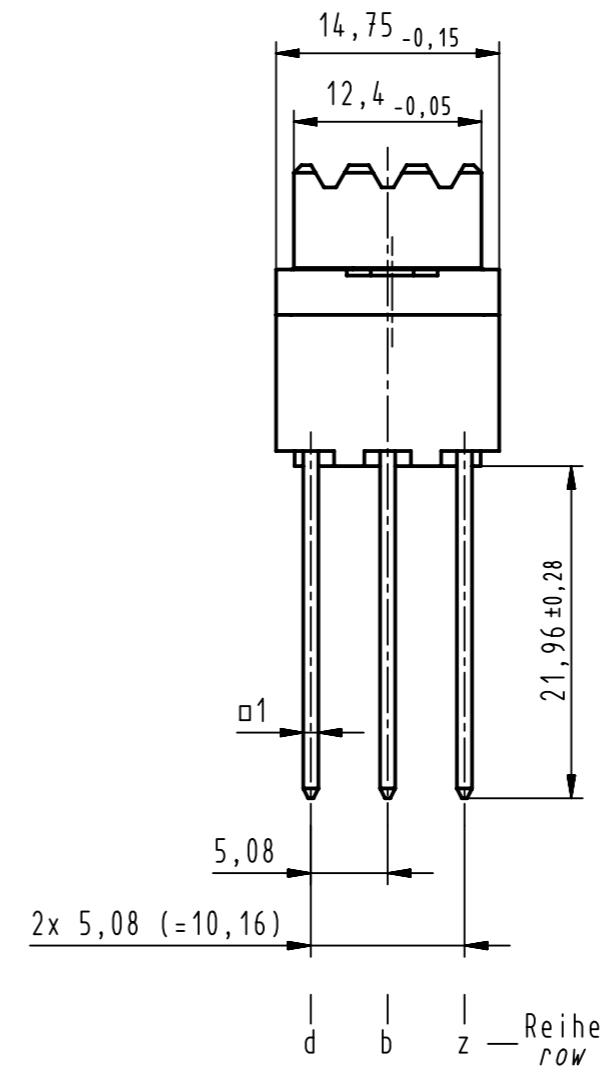

**X**  
 Kontaktanordnung  
 contact arrangement

48 WW - Kontakte  
 48 ww - contacts

- = Kontaktposition belegt  
 = position with contact
- = Kontaktposition nicht belegt  
 = position without contact

**Z**

**Z (2:1)**

09 06 248 7821	3
09 06 248 6821	2
09 06 248 2821	1
Bestell-Nr. part-no.	Anforderungsstufe performance level <b>1</b>

**1** weitere Informationen siehe: DS 09 06 210 00 01  
 further information see: DS 09 06 210 00 01