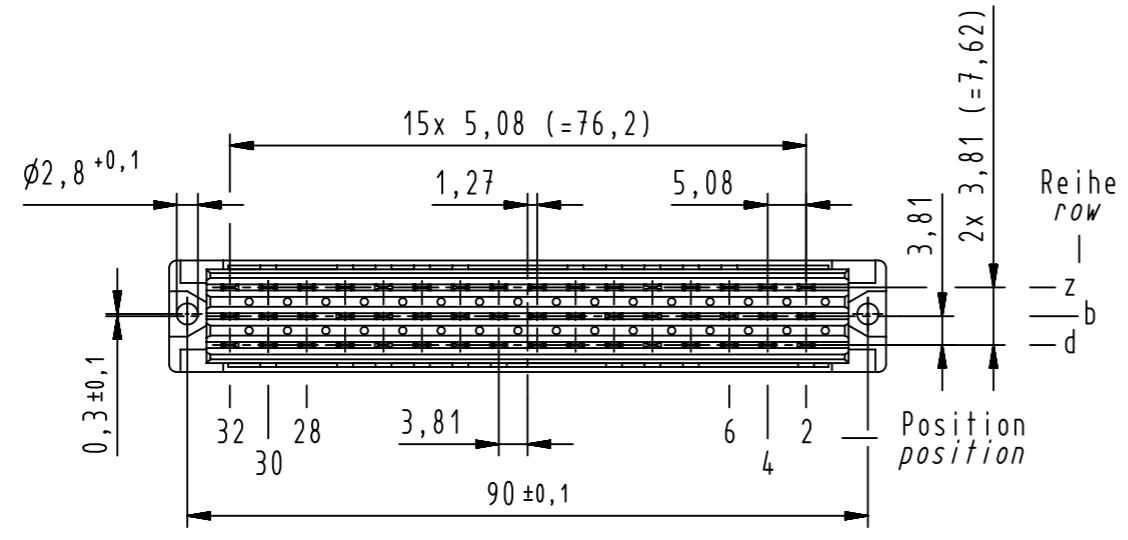

**X**  
 Kontaktanordnung  
 contact arrangement

48 WW - Kontakte  
 48 ww - contacts

- = Kontaktposition belegt  
 = position with contact
- = Kontaktposition nicht belegt  
 = position without contact

**Z**

**Z (2:1)**

09 06 248 7821	3
09 06 248 6821	2
09 06 248 2821	1
Bestell-Nr. part-no.	Anforderungsstufe performance level <b>1</b>

**1** weitere Informationen siehe: DS 09 06 210 00 01  
 further information see: DS 09 06 210 00 01