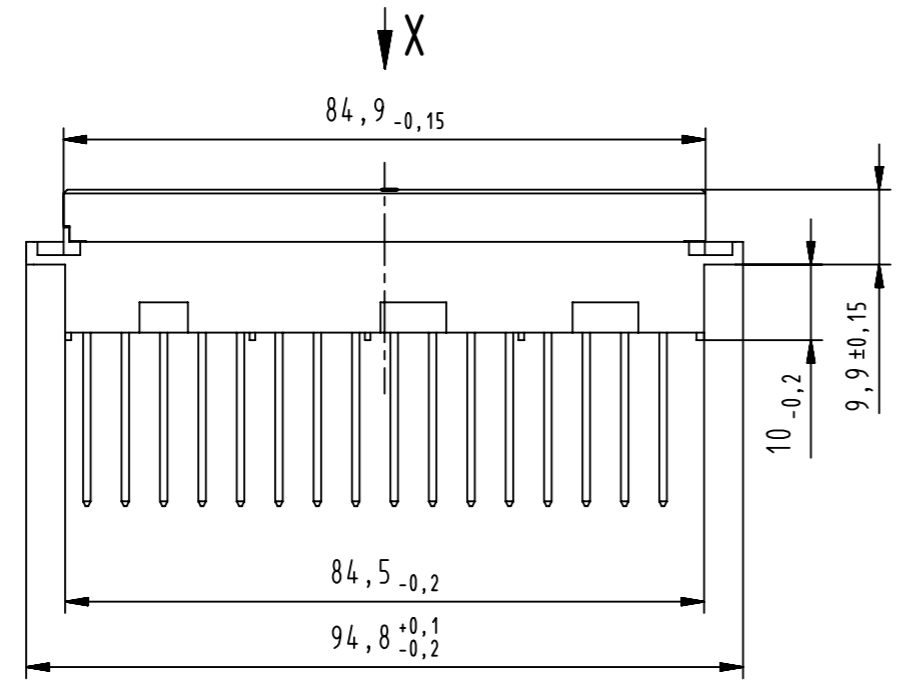

**X**  
 Kontaktanordnung  
 contact arrangement

48 WW - Kontakte  
 48 ww - contacts

- = Kontaktposition belegt  
 = position with contact
- = Kontaktposition nicht belegt  
 = position without contact

**Z**

**Z (2:1)**

09 06 248 7821	3
09 06 248 6821	2
09 06 248 2821	1
Bestell-Nr. part-no.	Anforderungsstufe performance level <b>1</b>

**1** weitere Informationen siehe: DS 09 06 210 00 01  
 further information see: DS 09 06 210 00 01