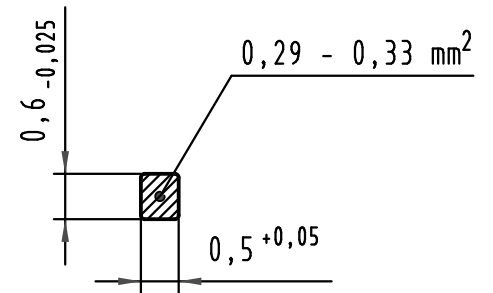

Z
10:1
Querschnitt der Lötanschlüsse:
cross-section of solder terminations:

All Dimensions in mm Original Size DIN A 3			Techn. Character.			Nicht tolerierte Maße/Free size tolerances IEC 60603-2			
			Dat.	Name	Maßstab/Scale	Bauform 2C Messerleiste mit Clip Einlöt, 48 pol. type 2C male connector with clip solder, 48 pol.			
			Detail.	02.08.00	Rie.				1:1
			Insp.	02.08.00	Pa.				2:1
			Stand.						10:1
35345	27.10.08	Hage.	HARTING Electronics GmbH & Co. KG			TB 09 23 348 x951 Blatt/page			
34650	12.12.07	Hage.	D-32339 ESPELKAMP						
28048			Sub.						
Mod.	Dat.	Name							