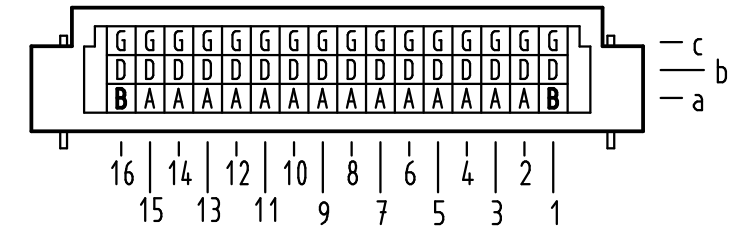

Alle Rechte vorbehalten/ All rights reserved