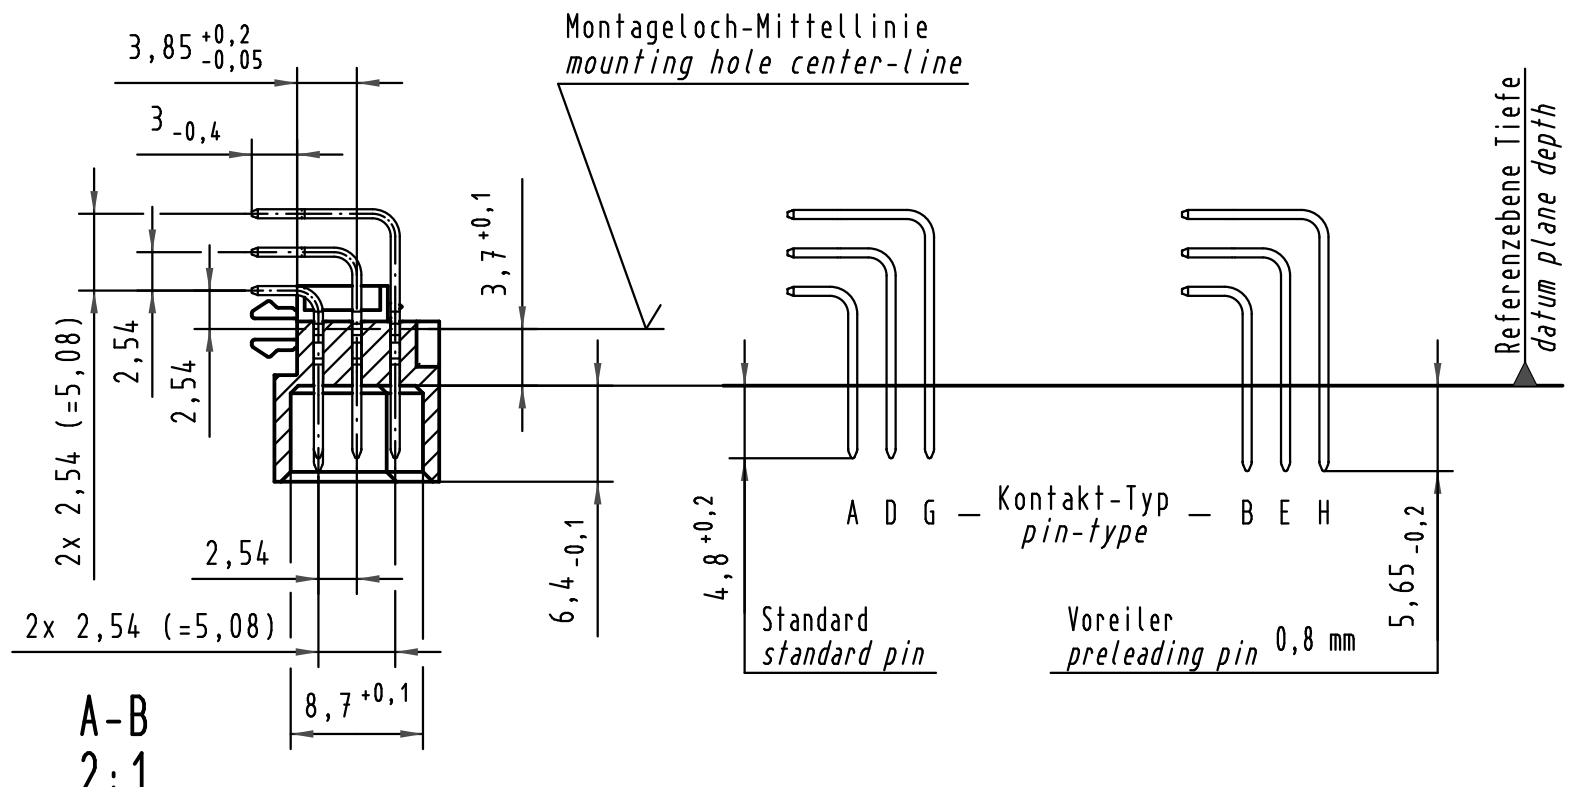

Alle Rechte vorbehalten/ All rights reserved