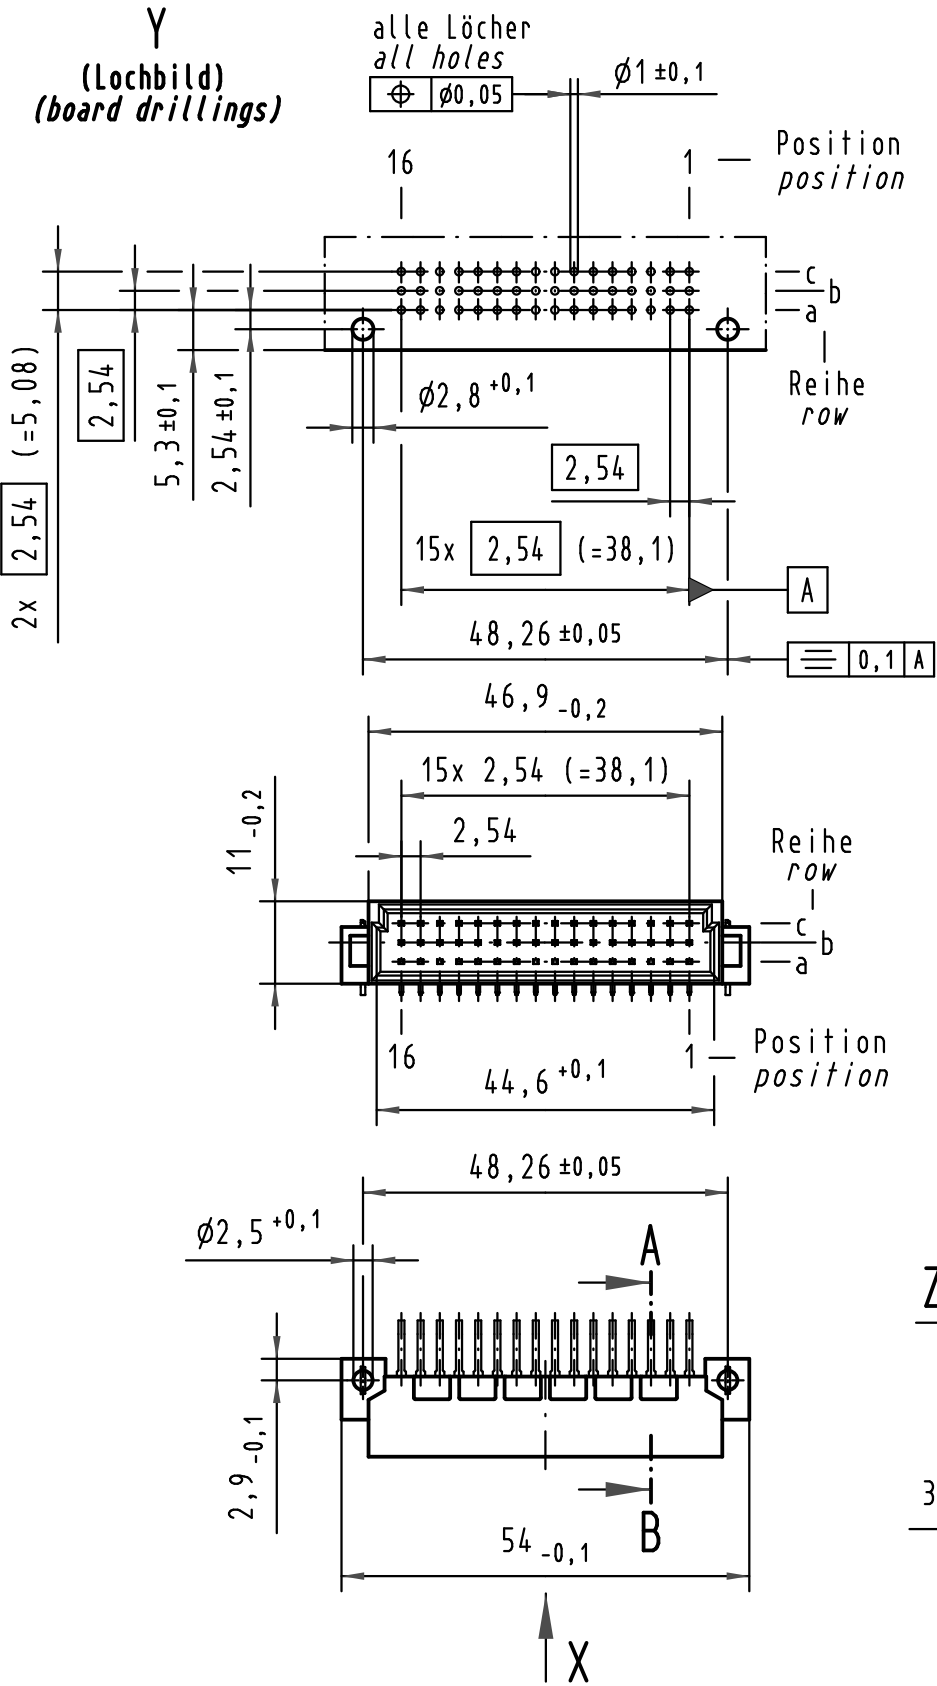

Alle Rechte vorbehalten/ All rights reserved