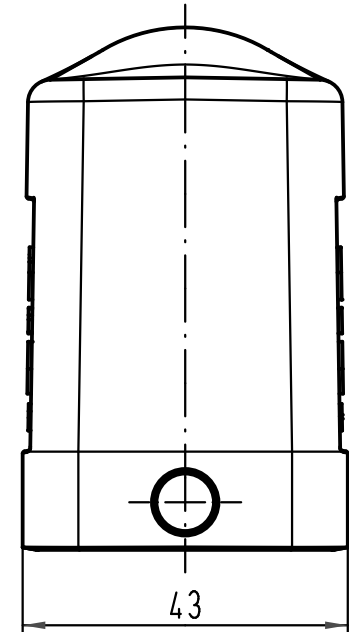

Email & Skype: info@chipsmall.com Web: www.chipsmall.com

Address: A1208, Overseas Decoration Building, #122 Zhenhua RD., Futian, Shenzhen, China

| | | | | | | |
|-----------------------------------------------------------------------------------------------------------------------------------|------|-------------------|--------------------------------|--------------|---------------------------------------------------------------------------------------------------------|------------------------------------------|
|  All Dimensions in mm Original Size DIN A 4 | | Techn. Character. | | | Nicht tolerierte Maße/Free size tolerances | |
| | | | Dat. | Name | Maßstab/Scale 1:1 | Han 24B-gs-R-21 Tüllengehäuse hood |
| | | | Detail. | 01.04.11 Spr | | |
| | | | Insp. | Be | | |
| | | | Stand. | | | |
| A | | | HARTING Electric GmbH & Co. KG | |  TB 09 30 024 1540 | Blatt/page |
| Mod. | Dat. | Name | D-32339 Espelkamp | | | |