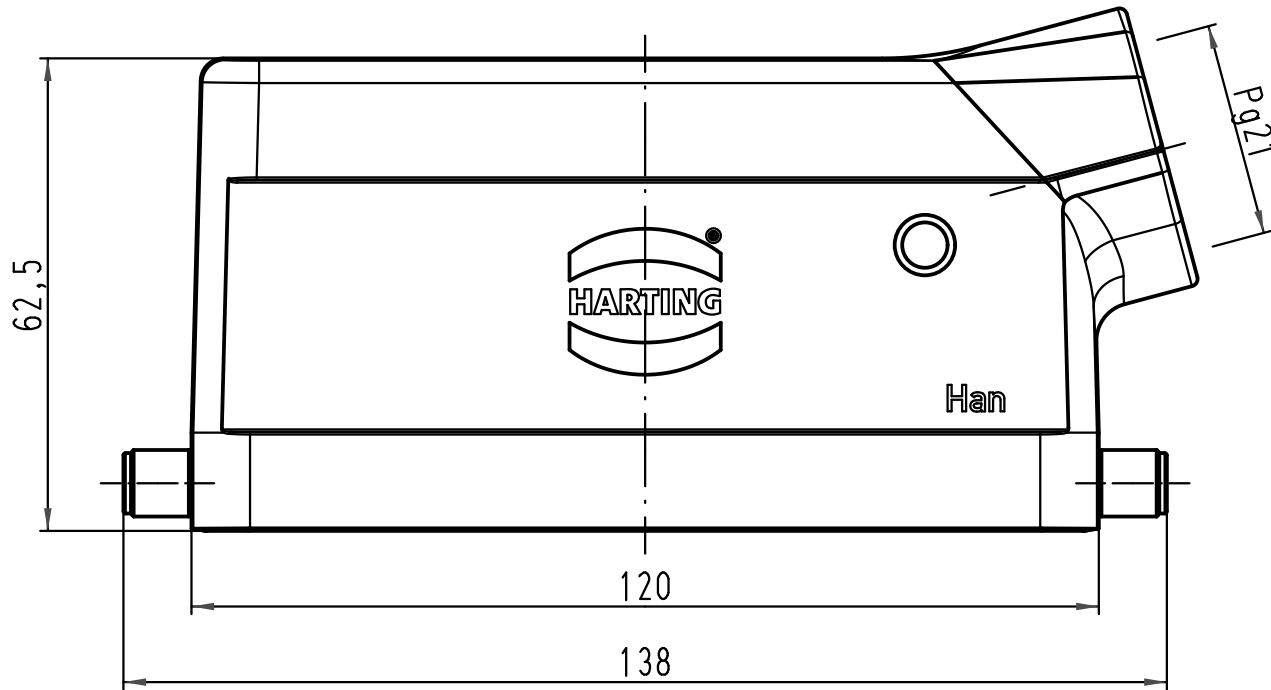

Email & Skype: info@chipsmall.com Web: www.chipsmall.com

Address: A1208, Overseas Decoration Building, #122 Zhenhua RD., Futian, Shenzhen, China

| | | | | | | |
|-----------------------------------------------------------------------------------------------------------------------------------|------|-------------------|--------------------------------|--------------|---------------------------------------------------------------------------------------------------------|------------------------------------------|
|  All Dimensions in mm Original Size DIN A 4 | | Techn. Character. | | | Nicht tolerierte Maße/Free size tolerances | |
| | | | Dat. | Name | Maßstab/Scale 1:1 | Han 24B-gs-R-21 Tüllengehäuse hood |
| | | | Detail. | 01.04.11 Spr | | |
| | | | Insp. | Be | | |
| | | | Stand. | | | |
| A | | | HARTING Electric GmbH & Co. KG | |  TB 09 30 024 1540 | Blatt/page |
| Mod. | Dat. | Name | D-32339 Espelkamp | | | |