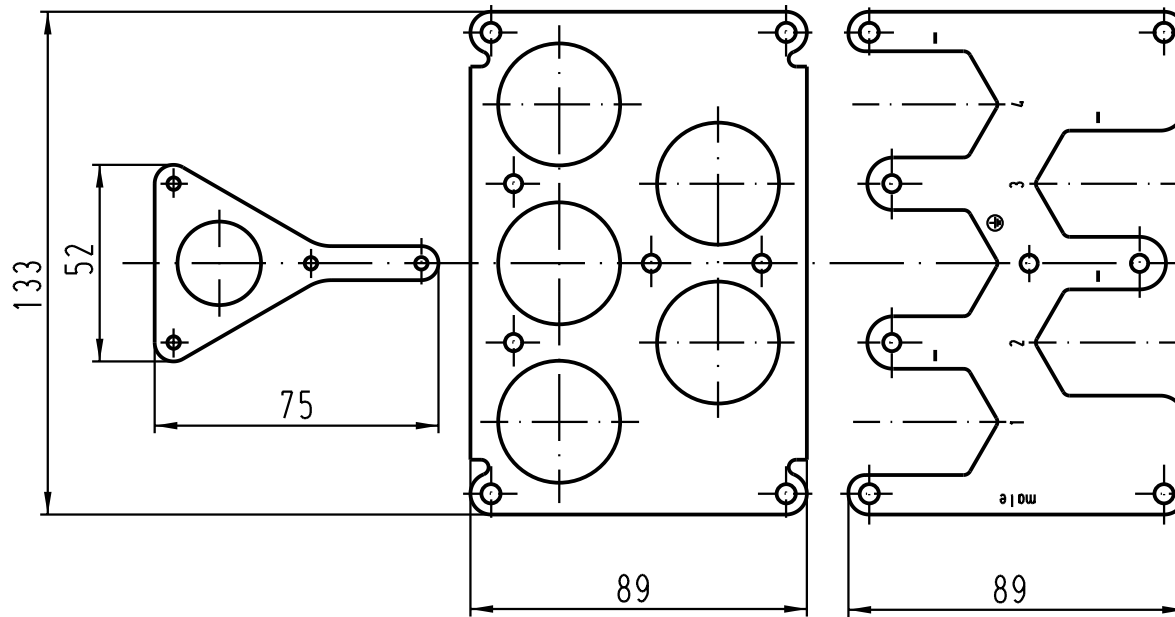

Email & Skype: info@chipsmall.com Web: www.chipsmall.com

Address: A1208, Overseas Decoration Building, #122 Zhenhua RD., Futian, Shenzhen, China

5 4 3 2 1

Lose mitgeliefert: /
separately enclosed:

-  4 x Zylinderschraube M4x10 /
4 x fillister head cap screw M4x10
-  4 x Zylinderschraube M5x12 /
4 x fillister head cap screw M5x12
-  4 x Sperrkantscheibe SK S4 /
4 x washer M4
-  4 x Sperrkantscheibe SK S5 /
4 x washer M5

nicht im Lieferumfang enthalten/
not range of delivery

 All Dimensions in mm Original Size DIN A 4		Techn. Character.			Nicht tolerierte Masse/ Free size tolerances	
			Dat.	Name	Massstab/Scale 1:2	Halterung Han 5HC-M 350A Frame Han 5HC-M 350A Han 48HPR-asw
		Detail.	06.02.04	Ho		
		Insp.		OLE		
		Stand.				
410968	20.04.04	Loe.	HARTING Electric GmbH & Co. KG			TB 09 40 048 9809
410876			D-32339 Espelkamp			
Mod.	Dat.	Name				Blatt/ page
						Sub.