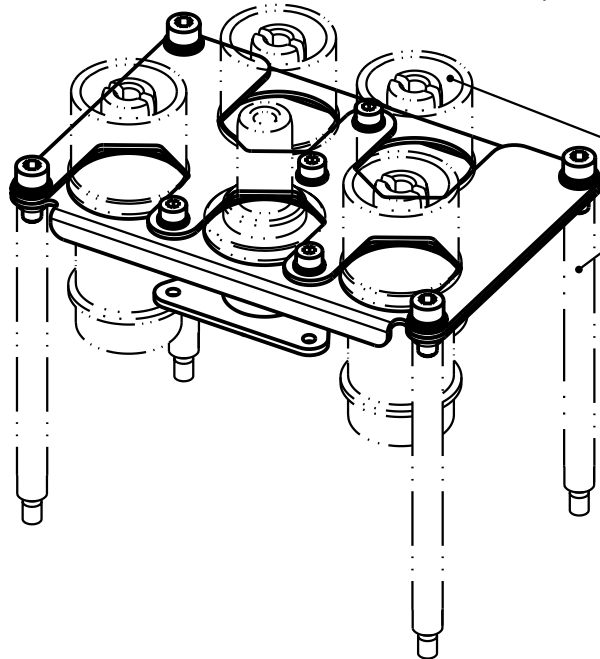

Email & Skype: info@chipsmall.com Web: www.chipsmall.com

Address: A1208, Overseas Decoration Building, #122 Zhenhua RD., Futian, Shenzhen, China

5 4 3 2 1

Lose mitgeliefert: /
separately enclosed:

-  4 x Zylinderschraube M4x10 /
4 x fillister head cap screw M4x10
-  4 x Zylinderschraube M5x12 /
4 x fillister head cap screw M5x12
-  4 x Sperrkantscheibe SK S4 /
4 x washer M4
-  4 x Sperrkantscheibe SK S5 /
4 x washer M5

nicht im Lieferumfang enthalten/
not range of delivery

 All Dimensions in mm Original Size DIN A 4		Techn. Character.			Nicht tolerierte Masse/ Free size tolerances	
			Dat.	Name	Massstab/Scale 1:2	Halterung Han 5HC-M 350A Frame Han 5HC-M 350A Han 48HPR-asw
		Detail.	06.02.04	Ho		
		Insp.		OLE		
		Stand.				
410968	20.04.04	Loe.	HARTING Electric GmbH & Co. KG			TB 09 40 048 9809
410876			D-32339 Espelkamp			
Mod.	Dat.	Name				Blatt/ page
						Sub.