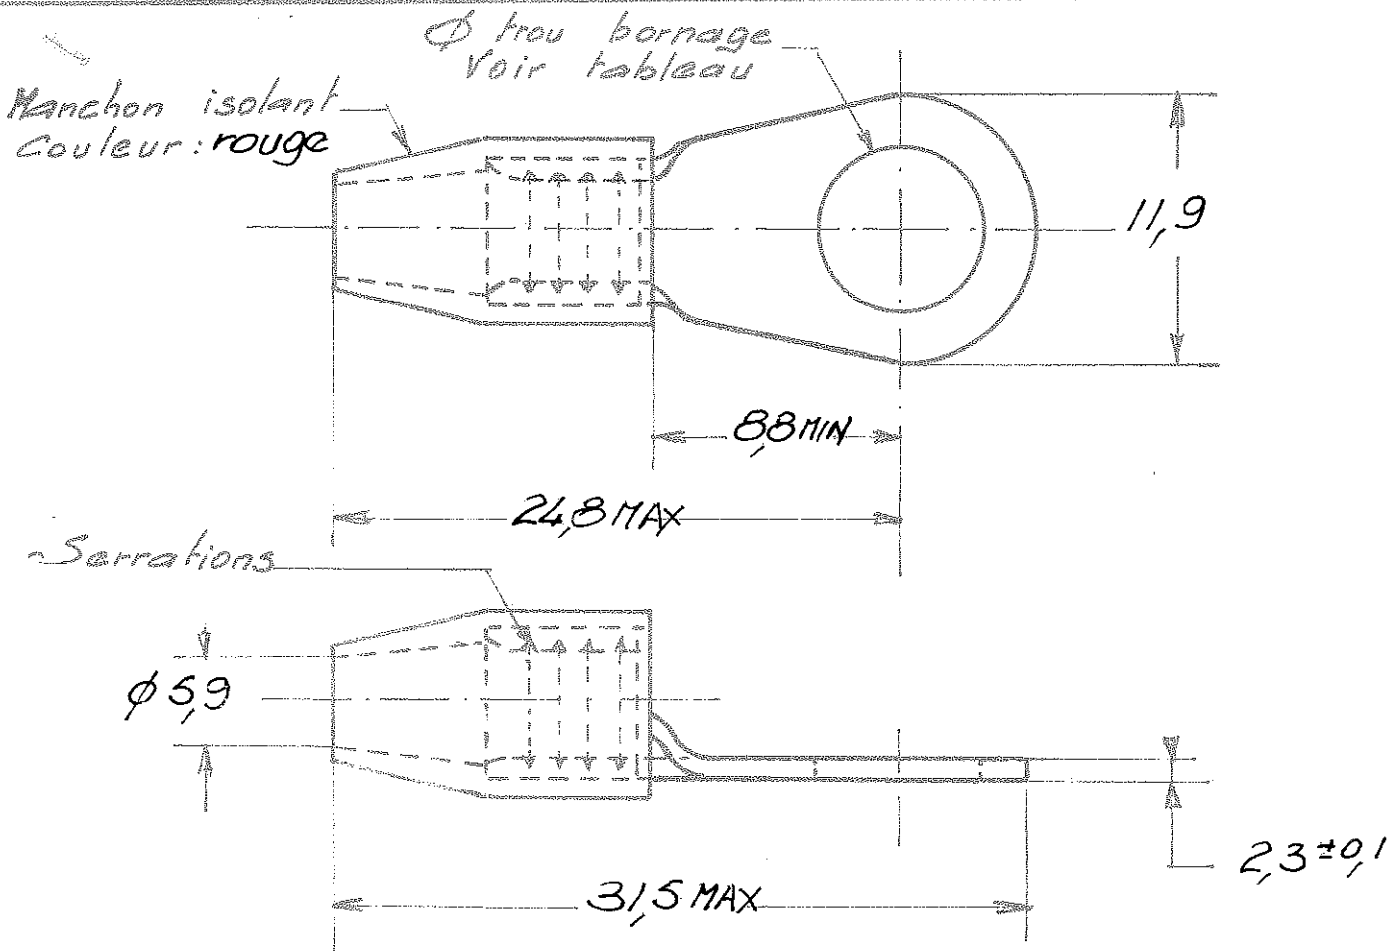

NUMERO 133017

LES COTES SONT DONNEES EN mm ET NE DOIVENT PAS ETRE RELEVÉES A L'ECHELLE SUR LE DESSIN

OUTILLAGE DE SERTISSAGE  
 . PINCE HYDRAULIQUE A  
 MAIN No 69061  
 - MATRICES N. 69763

133 017 - 4	3,35
133017 - 3	6,35
133017 - 2	5,25
133017 - 1	4,3
REFERENCES	Ø trou bornage

				© 19 BY AMP INCORPORATED. ALL RIGHTS RESERVED AMP PRODUCTS COVERED BY PATENTS AND/OR PATENTS PENDING		DESSIN CLIENT UNIQUEMENT POUR REFERENCES	
				MATERIE ET FINITION		 AMP DE FRANCE 95 PONTOISE CLASSE	
C Transfert EcoLo ER 69102 CA 02/02		B Revised SR 03/86		Casse : Cuivre étamé			
A Ajouté 133017-4				Manchon : Nylon			
IND CHANGEMENT		DES VER DATE		DIMENS - FIL ISOLANT		TYPE	
DESSINE		APPROUVE		Ø 98mm² Ø ext 561MAX		TERMINYL SPECIALE	
7		VERIFIE GP 12.5.76		TOLERANCES SAUF INDICATION ± 0,3 ± 50		ECHELLE	
				LOC		NO	
				F A C 133017		REV C	
COSSE PREISOLEE A PLAGE RONDE							