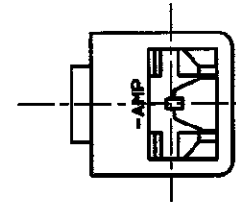

- 1. 嵌合する相手ハウジングは型番172127
- 2. 使用端子は型番170032, 170258, 170384
- ⚠ 本品はUL難燃グレード94V-0に適合する材料により作られている
- 4. 製品規格: 108-5147
- 5. 認定試験報告書: 501-5050

- 1. THE MATING CAP HOUSING, P/N 172127
- 2. APPLIED CONTACT, P/N 170032, 170258, 170384
- ⚠ THIS ITEM IS MADE FROM MATERIALS APPLICABLE TO UL FLAME CLASS 94V-0
- 4. PRODUCT SPECIFICATION: 108-5147
- 5. QUALIFICATION TEST REPORT: 501-5050