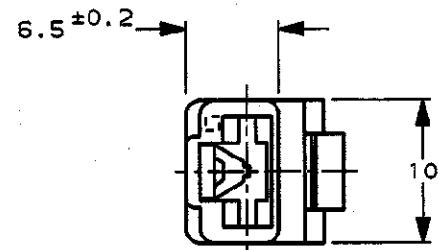

- 1. 嵌合する相手ハウジングは型番172127
- 2. 使用端子は型番170032, 170258, 170384
- ⚠ 本品はUL難燃グレード94V-0に適合する材料により作られている
- 4. 製品規格: 108-5147
- 5. 認定試験報告書: 501-5050

- 1. THE MATING CAP HOUSING, P/N 172127
- 2. APPLIED CONTACT, P/N 170032, 170258, 170384
- ⚠ THIS ITEM IS MADE FROM MATERIALS APPLICABLE TO UL FLAME CLASS 94V-0
- 4. PRODUCT SPECIFICATION: 108-5147
- 5. QUALIFICATION TEST REPORT: 501-5050