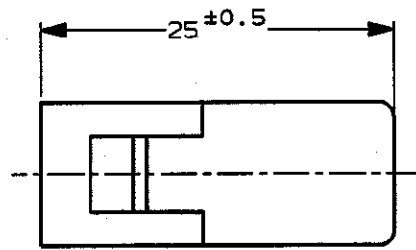

NUMBER C-172128
METRIC
ANGLE PROJECTION
3rd ANGLE PROJECTION