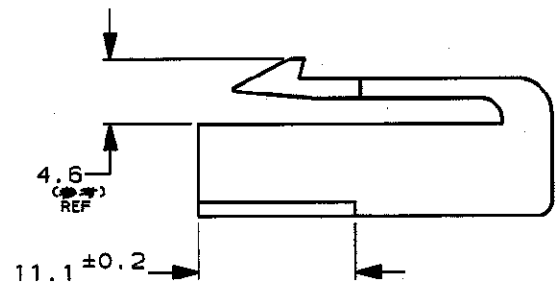

- 1. 嵌合する相手ハウジングは型番172127
- 2. 使用端子は型番170032, 170258, 170384
- ⚠ 本品はUL難燃グレード94V-0に適合する材料により作られている
- 4. 製品規格: 108-5147
- 5. 認定試験報告書: 501-5050

- 1. THE MATING CAP HOUSING, P/N 172127
- 2. APPLIED CONTACT, P/N 170032, 170258, 170384
- ⚠ THIS ITEM IS MADE FROM MATERIALS APPLICABLE TO UL FLAME CLASS 94V-0
- 4. PRODUCT SPECIFICATION: 108-5147
- 5. QUALIFICATION TEST REPORT: 501-5050