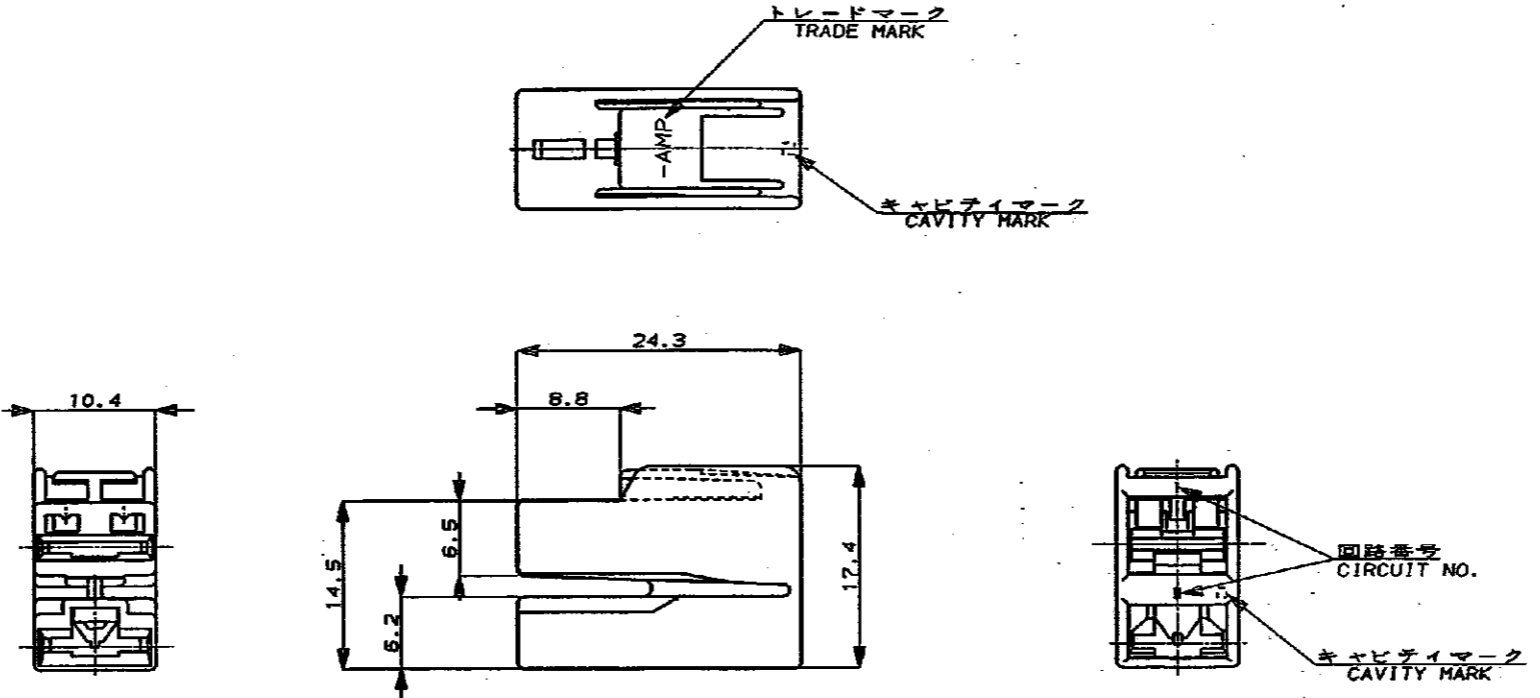

PRINT DIST

NOTE;

- 1 PRODUCT SPEC NO.108-5164
- 2 APPLICATION SPEC NO.114-5052,114-5060
- 3 CUSTOMER MANUAL NO.CM-177J
- 4 APPLIED CONTACT P/N 170032,170452,170454
170456

注:

- 1 製品規格番号: 108-5164
- 2 取付適用規格番号: 114-5052, 114-5060
- 3 取扱説明番号: CM-177J
- 4 適用コンタクト型番: 170032, 170452, 170454
170456