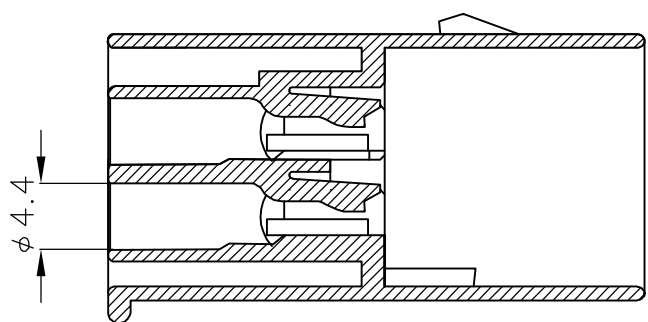

A-A

灰 GRAY	4極 キャップ ハウジング 4POS. CAP HOUSING	174259-6
濃灰 DARK GRAY	4極 キャップ ハウジング 4POS. CAP HOUSING	174259-3
黒 BLACK	4極 キャップ ハウジング 4POS. CAP HOUSING	174259-2
灰 GRAY	4極 キャップ ハウジング 4POS. CAP HOUSING	174259-1
色 COLOR	名称 NAME	型番 P/N

THIS DRAWING IS A CONTROLLED DOCUMENT.		DWN K.ODA 01AUG86	Tyco Electronics AMP K.K. Kawasaki, Japan	
DIMENSIONS: 単位: 耗 mm		CHK K.ODA 01AUG86		
TOLERANCES UNLESS OTHERWISE SPECIFIED: 一般公差		APVD M.NOGUCHI 06AUG86	NAME 名称	
0 PLC ± 0.2		PRODUCT SPEC 製品規格	4P ECONOSEAL J-MARKII+ CONNECTOR CAP HOUSING	
1 PLC ± 0.25		取付適用規格	SIZE CAGE CODE DRAWING NO 番号	
2 PLC ± 0.3		108-5262	A3 00779 C-174259	
3 PLC ± .		114-5082	RESTRICTED TO	
4 PLC ± -		WEIGHT 4.5g	SCALE 尺度 2:1 SHEET 1 OF 1 REV D	
ANGLES ± 3'		CUSTOMER DRAWING		
MATERIAL 材料 PBT	FINISH 仕上 -