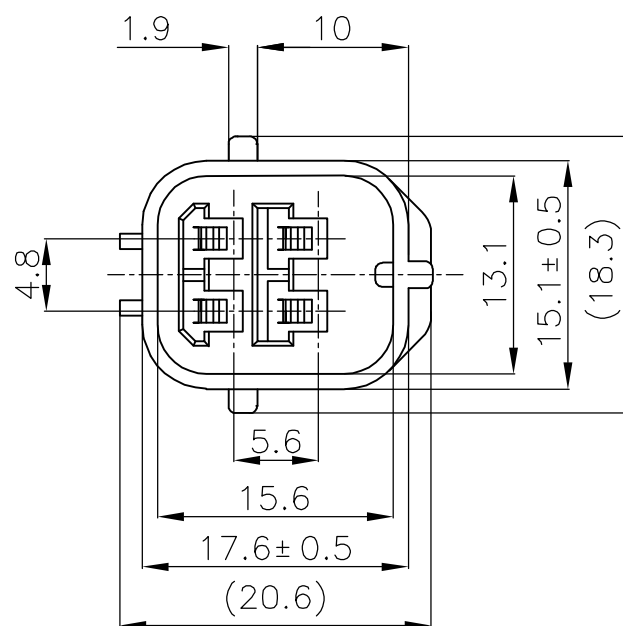

LOC J DIST -

REVISIONS		DATE	DWN	APVD
P	LTR	DESCRIPTION		
C	-1 追加	FJA0-0121-04	29SEP04	DM KS
D	-3 追加	ECR-05-006572	07NOV05	DM YF

174259-2, 174259-6

174259-1

174259-3

注;

- 1 嵌合相手型番; 174257
- 2 本品はダブルロックプレートP/N 174260を装着して使用する

THIS DRAWING IS A CONTROLLED DOCUMENT.		DWN K.ODA 01AUG86	Tyco Electronics AMP K.K. Kawasaki, Japan	
DIMENSIONS: 単位: 耗 mm		CHK K.ODA 01AUG86		
TOLERANCES UNLESS OTHERWISE SPECIFIED: 一般公差		APVD M.NOGUCHI 06AUG86	NAME 名称	
0 PLC ± 0.2		PRODUCT SPEC 製品規格	4P ECONOSEAL J-MARKII+ CONNECTOR CAP HOUSING	
1 PLC ± 0.25		取付適用規格	SIZE CAGE CODE DRAWING NO 番号	
2 PLC ± 0.3		108-5262	A3 00779 C-174259	
3 PLC ± .		114-5082	RESTRICTED TO	
4 PLC ± -		WEIGHT 4.5g	SCALE 尺度 2:1 SHEET 1 OF 1 REV D	
ANGLES ± 3'		CUSTOMER DRAWING		
MATERIAL 材料 PBT	FINISH 仕上 -			