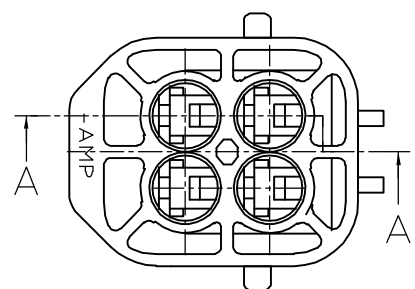

LOC J DIST -

REVISIONS		DATE	DWN	APVD
P	LTR	DESCRIPTION		
C	-1 追加	FJA0-0121-04	29SEP04	DM KS
D	-3 追加	ECR-05-006572	07NOV05	DM YF

174259-2, 174259-6

174259-1

174259-3

注;

- 1 嵌合相手型番; 174257
- 2 本品はダブルロックプレートP/N 174260を装着して使用する