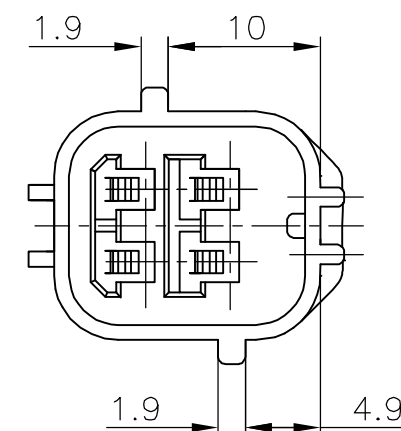

LOC J DIST -

REVISIONS		DATE	DWN	APVD
P	LTR	DESCRIPTION		
C	-1 追加	FJA0-0121-04	29SEP04	DM KS
D	-3 追加	ECR-05-006572	07NOV05	DM YF

174259-2, 174259-6

174259-1

174259-3

注;

- 1 嵌合相手型番; 174257
- 2 本品はダブルロックプレートP/N 174260を装着して使用する

THIS DRAWING IS A CONTROLLED DOCUMENT.		DWN K.ODA 01AUG86	Tyco Electronics AMP K.K. Kawasaki, Japan	
DIMENSIONS: 単位: 耗 mm		CHK K.ODA 01AUG86		
TOLERANCES UNLESS OTHERWISE SPECIFIED: 一般公差		APVD M.NOGUCHI 06AUG86	NAME 名称	
0 PLC ± 0.2		PRODUCT SPEC 製品規格	4P ECONOSEAL J-MARKII+ CONNECTOR CAP HOUSING	
1 PLC ± 0.25		取付適用規格	SIZE CAGE CODE DRAWING NO 番号	
2 PLC ± 0.3		108-5262	A3 00779 C-174259	
3 PLC ± .		114-5082	RESTRICTED TO	
4 PLC ± -		WEIGHT 4.5g	SCALE 尺度 2:1 SHEET 1 OF 1 REV D	
ANGLES ± 3'		CUSTOMER DRAWING		
MATERIAL 材料 PBT	FINISH 仕上 -			