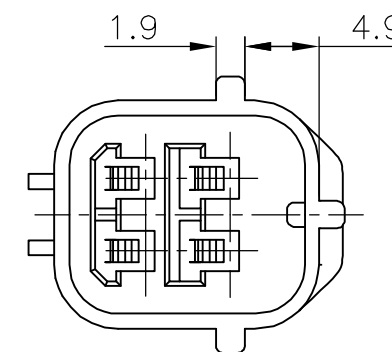

LOC J DIST -

REVISIONS		DATE	DWN	APVD
P	LTR	DESCRIPTION		
C	-1 追加	FJA0-0121-04	29SEP04	DM KS
D	-3 追加	ECR-05-006572	07NOV05	DM YF

174259-2, 174259-6

174259-1

174259-3

注;

- 1 嵌合相手型番; 174257
- 2 本品はダブルロックプレートP/N 174260を装着して使用する

THIS DRAWING IS A CONTROLLED DOCUMENT.		DWN K.ODA 01AUG86	Tyco Electronics AMP K.K. Kawasaki, Japan	
DIMENSIONS: 単位: 耗 mm		CHK K.ODA 01AUG86		
TOLERANCES UNLESS OTHERWISE SPECIFIED: 一般公差		APVD M.NOGUCHI 06AUG86	NAME 名称	
0 PLC ± 0.2		PRODUCT SPEC 製品規格	4P ECONOSEAL J-MARKII+ CONNECTOR CAP HOUSING	
1 PLC ± 0.25		取付適用規格	SIZE CAGE CODE DRAWING NO 番号	
2 PLC ± 0.3		108-5262	A3 00779 C-174259	
3 PLC ± .		114-5082	RESTRICTED TO	
4 PLC ± -		WEIGHT 4.5g	SCALE 尺度 2:1 SHEET 1 OF 1 REV D	
ANGLES ± 3'		CUSTOMER DRAWING		
MATERIAL 材料 PBT	FINISH 仕上 -			