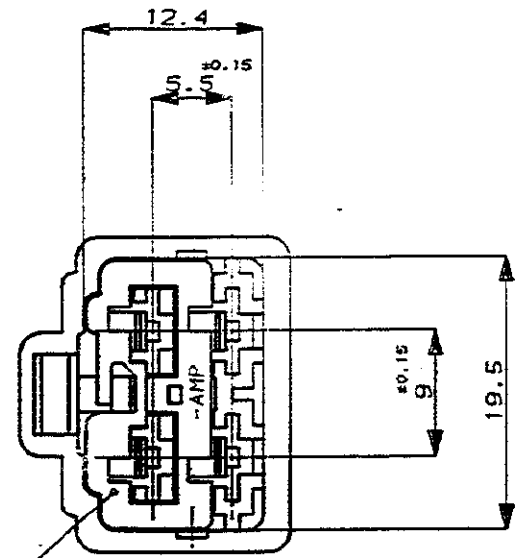

Email & Skype: info@chipsmall.com Web: www.chipsmall.com

Address: A1208, Overseas Decoration Building, #122 Zhenhua RD., Futian, Shenzhen, China

NUMBER C-178007

METRIC

<USERS>DEPTS270>E20996>U.250>U.4P>S.C-CAP
単位: mm DIMENSIONS IN MM. DO NOT SCALE PRINT

PRINT DIST

REV. 10/89

ダブルロックプレート
DBL LOCK PLATE

- NOTE ;
1. THE MATING COUNTERPART P/N (178004 172134)
 2. APPLIED CONTACT P/N (170340, 170341, 170349)
- △ DBL LOCK PLATE MATERIAL ; PBT
COLOR ; YELLOW

- 注 :
- 1 嵌合する相手ハウジングは 型番 178004, 172134
 - 2 使用端子は 型番 170340, 170341, 170349
- △ ダブルロックプレートは黄色のPBT材である

E-178007-6	淡灰 (LIGHT GRAY)
178007-6	灰 (GRAY)
178007-5	青 (BLUE)
178007-4	緑 (GREEN)
178007-2	黒 (BLACK)
178007-1	自然色 (NATURAL)
番号 (P/N)	色 (COLOR)

Copyright ©1990年 AMP (Japan), LTD. ALL RIGHTS RESERVED.		Copyright ©1990 AMP (Japan), LTD. ALL RIGHTS RESERVED.		AMP 日本エー・エム・ピー株式会社 Tokyo, Japan	
適合電線範囲 (WIRE RANGE) —H— (LANG —)	絶縁外径 (INSULATION DIA.) —H— mmφ	名称 (NAME) .250 シリーズ ダブルロック コネクタ 4極 キャップ ハウジング .250 SERIES DOUBLE LOCK CONNECTOR 4Pos. CAP HOUSING			
材料 (MATERIAL) 6/6 ナイロン (6/6 NYLON)	色 (COLOR) 表参照 SEE TABLE	一般公差 (GENERAL TOLERANCE) 10mm以下 ±0.2 10mm以上 30mm以下 ±0.25 30mm以上 100mm以下 ±0.3 角 度 ±3°	SIZE A3 J	LOC C-178007	番号 (No.) C-178007
0 作成 RELEASED J-12763	DR. T. Sagawa 10/12/89	DE T. Sagawa 10/12/89	尺度 (SCALE) 2-1	REV. 0	SHEET 1 OF 1
LTR 変更 (REVISION RECORD)	DR	CHK	DATE	CHK	APP