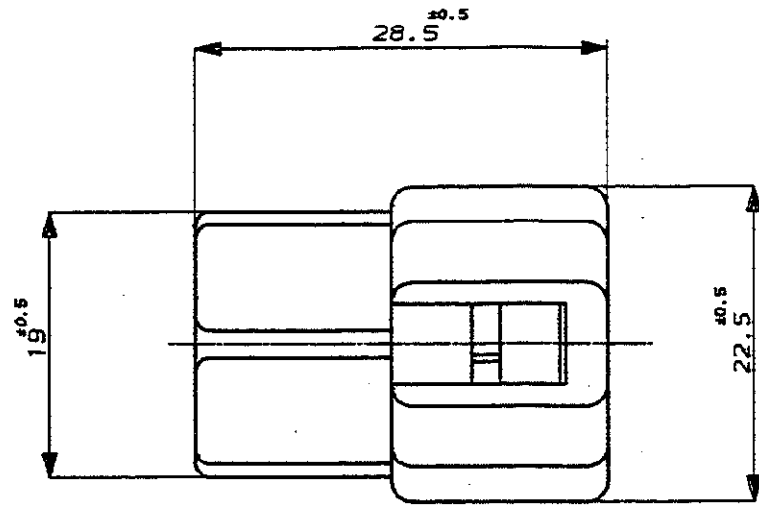

Email & Skype: info@chipsmall.com Web: www.chipsmall.com

Address: A1208, Overseas Decoration Building, #122 Zhenhua RD., Futian, Shenzhen, China

NUMBER C-178007

METRIC

<USERS>DEPTS270>E20996>U.250>U.4P>S.C-CAP
単位: mm DIMENSIONS IN MM. DO NOT SCALE PRINT

PRINT DIST

REV. 10/89

ダブルロックプレート
DBL LOCK PLATE

- NOTE ;
1. THE MATING COUNTERPART P/N (178004 172134)
 2. APPLIED CONTACT P/N (170340, 170341, 170349)
- △ DBL LOCK PLATE MATERIAL ; PBT
COLOR ; YELLOW

- 注 :
- 1 嵌合する相手ハウジングは 型番 178004, 172134
 - 2 使用端子は 型番 170340, 170341, 170349
- △ ダブルロックプレートは黄色のPBT材である