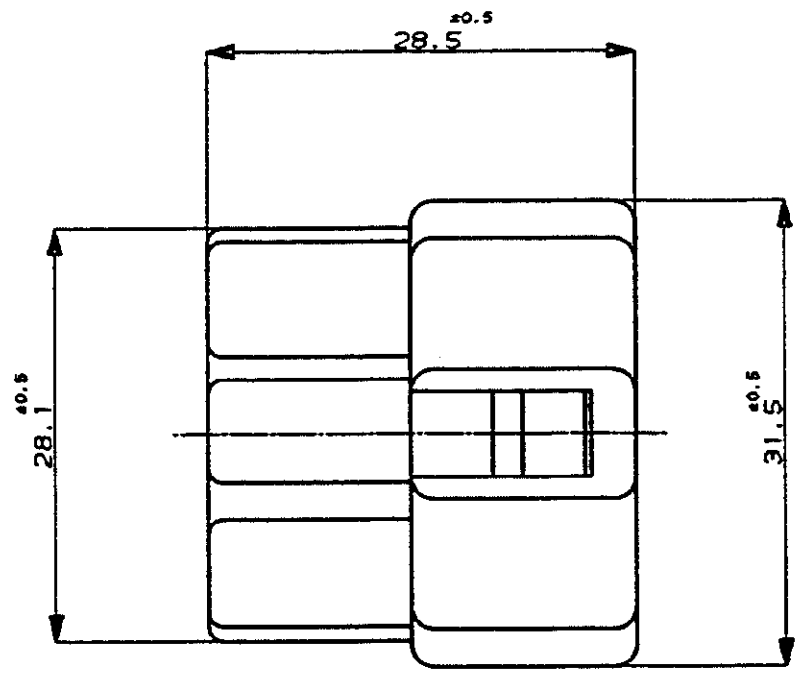

△ダブルロックプレート  
DBL LOCK PLATE

NOTE ;

- 1. THE MATING COUNTERPART P/N (178022, 171898)
- 2. APPLIED CONTACT (170340, 170341, 170349)
- △ DBL LOCK PLATE  
MATERIAL ; PBT  
COLOR ; YELLOW
- △ OBSOLETE PARTS: OBSOLETE CIS STREAMLINING PER D.RENAUD/D.SINISI