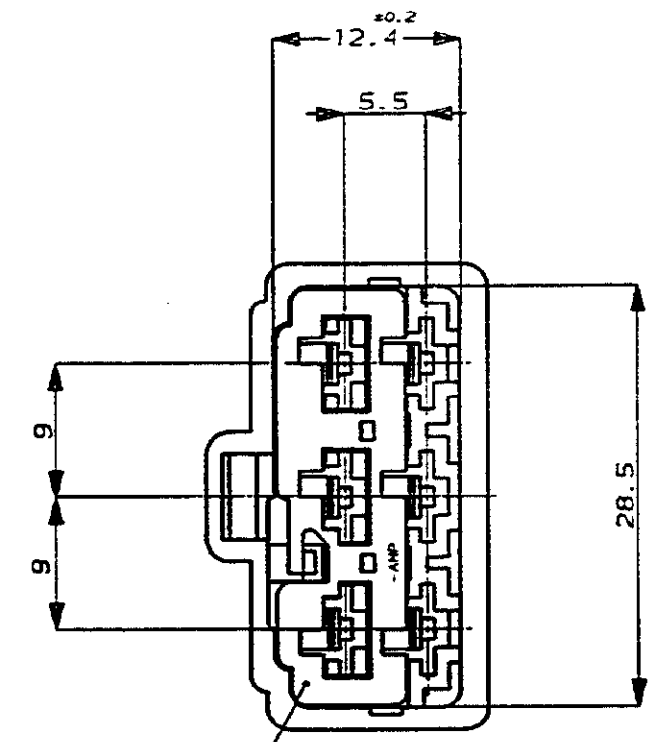

△ダブルロックプレート  
DBL LOCK PLATE

NOTE ;

- 1. THE MATING COUNTERPART P/N (178022, 171898)
- 2. APPLIED CONTACT (170340, 170341, 170349)
- △ DBL LOCK PLATE  
MATERIAL ; PBT  
COLOR ; YELLOW
- △ OBSOLETE PARTS: OBSOLETE CIS STREAMLINING PER D.RENAUD/D.SINISI

注 :

- 1 嵌合する相手ハウジングは 型番 178022, 171898
- 2 使用端子は 型番 170340, 170341, 170349
- △ダブルロックプレートは黄色のPBT材である

△ OBSOLETE	178025-6	灰 (GRAY)
	6-178025-6	淡灰 (LIGHT GRAY)
	178025-5	青 (BLUE)
	178025-4	緑 (GREEN)
	178025-2	黒 (BLACK)
	178025-1	自然色 (NATURAL)
	番号 (P/N)	色 (COLOR)

Copyright ©1990年 AMP (Japan), LTD. ALL RIGHTS RESERVED.				Copyright ©1990 AMP (Japan), LTD. ALL RIGHTS RESERVED.				<b>AMP</b> 日本エー・エム・ピー株式会社 Tokyo, Japan						
線合電線範囲 (WIRE RANGE) — (ANS - )				絶縁外径 (INSULATION DIA.) — mmφ				名称 (NAME) .250 シリーズ ダブルロック コネクタ 5極 キャップ ハウジング (インターロック タイプ) .250 SERIES DOUBLE LOCK CONNECTOR 5POS. CAP HOUSING (INTER LOCK TYPE)						
材料 (MATERIAL) 5/8 ナイロン (S/S NYLON)				色 (COLOR) 参照 SEE TABLE				一般公差 (GENERAL TOLERANCE) 10L.T. ±0.2 100L.T. ±0.25 300L.T. ±0.3 90° ±3°						
A1	REV PER ECO-10-000030	KK	AEG	22DEC09	DR	J. Sagawa	2/12'91	DR	J. Sagawa	2/12'91	SIZE LOC	A3 J	番号 (No.)	C-178025
A	変更 REVISED J-1299	TS	MO	2/13'91	DR	M. Schmitt	2/13'91	APP.	M. Schmitt	2/13'91	尺度 (SCALE)	2-1	REV.	A1
LTR	変更 (REVISION RECORD)	DR	CHK	DATE	GRK.	M. Schmitt	2/13'91	APP.	M. Schmitt	2/13'91	SHEET	1 OF 1		