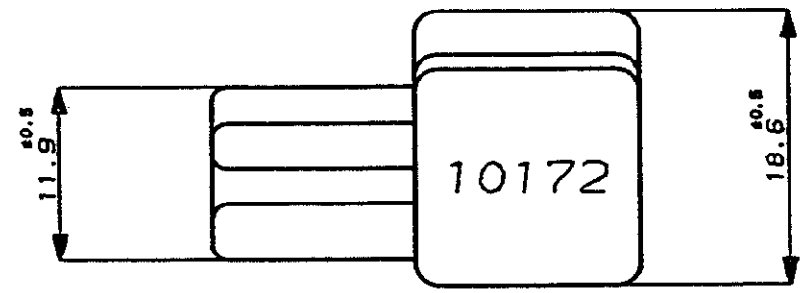

△ダブルロックプレート
DBL LOCK PLATE

NOTE ;

1. THE MATING COUNTERPART P/N (178022, 171898)
2. APPLIED CONTACT (170340, 170341, 170349)
- △ DBL LOCK PLATE
  MATERIAL ; PBT
  COLOR ; YELLOW
- △ OBSOLETE PARTS: OBSOLETE CIS STREAMLINING PER D.RENAUD/D.SINISI

注 :

- 1 嵌合する相手ハウジングは 型番 178022, 171898
- 2 使用端子は 型番 170340, 170341, 170349
- △ダブルロックプレートは黄色のPBT材である

△ OBSOLETE	178025-6	灰 (GRAY)
	6-178025-6	淡灰 (LIGHT GRAY)
	178025-5	青 (BLUE)
	178025-4	緑 (GREEN)
	178025-2	黒 (BLACK)
	178025-1	自然色 (NATURAL)
	番号 (P/N)	色 (COLOR)

Copyright ©1990年 AMP (Japan), LTD. ALL RIGHTS RESERVED.				Copyright ©1990 AMP (Japan), LTD. ALL RIGHTS RESERVED.				AMP 日本エー・エム・ピー株式会社 Tokyo, Japan						
線合電線範囲 (WIRE RANGE) — (ANS -)				絶縁外径 (INSULATION DIA.) — mmφ				名称 (NAME) .250 シリーズ ダブルロック コネクタ 5極 キャップ ハウジング (インターロック タイプ) .250 SERIES DOUBLE LOCK CONNECTOR 5POS. CAP HOUSING (INTER LOCK TYPE)						
材料 (MATERIAL) 5/8 ナイロン (S/S NYLON)				色 (COLOR) 参照 SEE TABLE				一般公差 (GENERAL TOLERANCE) 10L.T. ±0.2 100L.T. ±0.25 300L.T. ±0.3 90° ±3°						
A1	REV PER ECO-10-000030	KK	AEG	22DEC09	DR	J. Sagawa	2/12'91	DR	J. Sagawa	2/12'91	SIZE LOC	A3 J	番号 (No.)	C-178025
A	変更 REVISED J-1299	TS	MO	2/13'91	DR	M. Schmitt	2/13'91	APP.	M. Schmitt	2/13'91	尺度 (SCALE)	2-1	REV.	A1
LTR	変更 (REVISION RECORD)	DR	CHK	DATE	GRK.	M. Schmitt	2/13'91	APP.	M. Schmitt	2/13'91	SHEET	1 OF 1