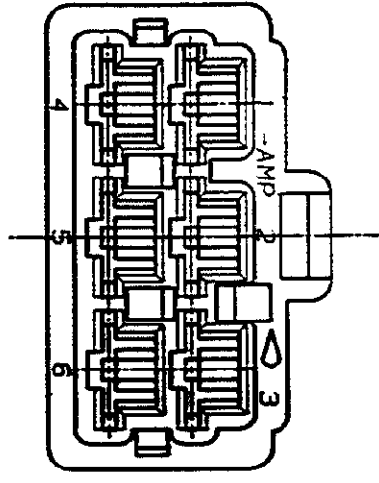

△ダブルロックプレート  
DBL LOCK PLATE

NOTE ;

- 1. THE MATING COUNTERPART P/N (178022, 171898)
- 2. APPLIED CONTACT (170340, 170341, 170349)
- △ DBL LOCK PLATE  
MATERIAL ; PBT  
COLOR ; YELLOW
- △ OBSOLETE PARTS: OBSOLETE CIS STREAMLINING PER D.RENAUD/D.SINISI

Copyright ©1990年 AMP (Japan), LTD. ALL RIGHTS RESERVED.				Copyright ©1990 AMP (Japan), LTD. ALL RIGHTS RESERVED.				<b>AMP</b> 日本エー・エム・ピー株式会社 Tokyo, Japan						
線合電線範囲 (WIRE RANGE) — (ANS - )				絶縁外径 (INSULATION DIA.) — mmφ				名称 (NAME) .250 シリーズ ダブルロック コネクタ 5極 キャップ ハウジング (インターロック タイプ) .250 SERIES DOUBLE LOCK CONNECTOR 5POS. CAP HOUSING (INTER LOCK TYPE)						
材料 (MATERIAL) 5/8 ナイロン (S/S NYLON)				色 (COLOR) 参照 SEE TABLE				一般公差 (GENERAL TOLERANCE) 10L.T. ±0.2 100L.T. ±0.25 300L.T. ±0.3 90° ±3°						
A1	REV PER ECO-10-000030	KK	AEG	22DEC09	DR	J. Sagawa	2/12'91	DR	J. Sagawa	2/12'91	SIZE LOC	A3 J	番号 (No.)	C-178025
A	変更 REVISED J-1299	TS	MO	2/13'91	DR	M. Schmitt	2/13'91	APP.	M. Schmitt	2/13'91	尺度 (SCALE)	2-1	REV.	A1
LTR	変更 (REVISION RECORD)	DR	CHK	DATE	GRK.	M. Schmitt	2/13'91	APP.	M. Schmitt	2/13'91	SHEET	1 OF 1		