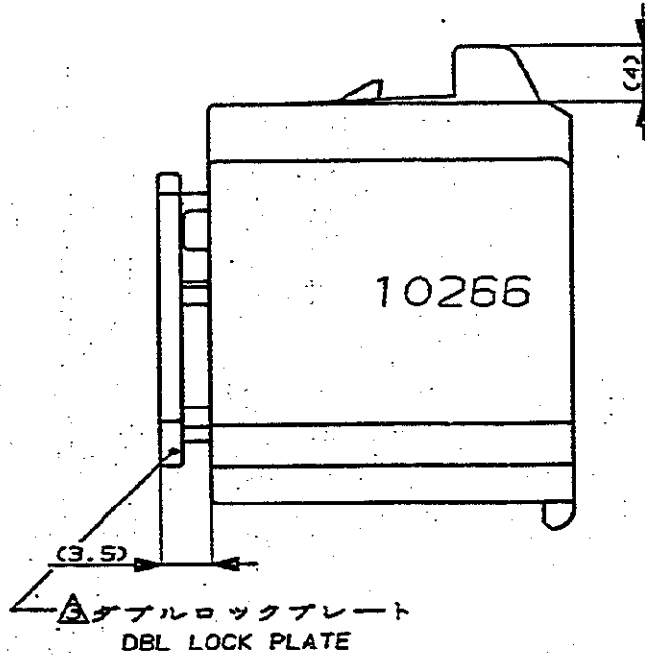

Email & Skype: info@chipsmall.com Web: www.chipsmall.com

Address: A1208, Overseas Decoration Building, #122 Zhenhua RD., Futian, Shenzhen, China

NUMBER C-178031

METRIC 第三角法(3rd ANGLE PROJECTION)

METRIC

DEPT S270 > E20996 > U. 250 > U. 9P > S. C-PLUS
ALL DIM. ARE DIMENSIONS IN MM. DO NOT SCALE PRINT

PRINT DIST

REV. 10/89

NOTE ;

- 1. THE MATING COUNTERPART P/N (178034, 172227)
- 2. APPLIED CONTACT (170032, 170258, 170384)
- △ DBL LOCK PLATE MATERIAL ; PBT COLOR ; YELLOW

注 :

- 1 嵌合する相手ハウジングは 型番 178034, 172227
- 2 使用端子は 型番 170032, 170258, 170384
- △ダブルロックプレートは黄色のPBT材である