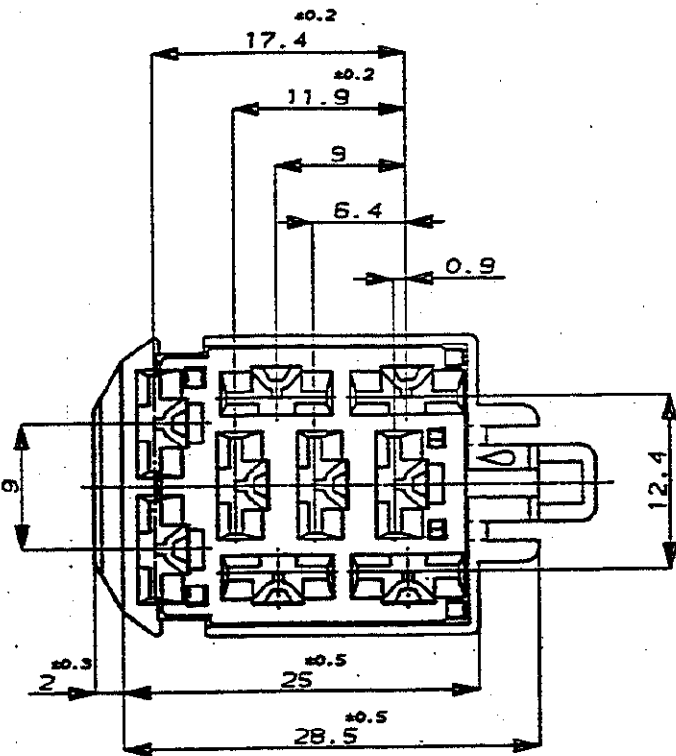

Email & Skype: info@chipsmall.com Web: www.chipsmall.com

Address: A1208, Overseas Decoration Building, #122 Zhenhua RD., Futian, Shenzhen, China

NUMBER C-178031

METRIC 第三角法(3rd ANGLE PROJECTION)

METRIC

DEPT S270 > E20996 > U. 250 > U. 9P > S. C-PLUS
ALL DIM. ARE DIMENSIONS IN MM. DO NOT SCALE PRINT

PRINT DIST

REV. 10/89

NOTE ;

- 1. THE MATING COUNTERPART P/N (178034, 172227)
- 2. APPLIED CONTACT (170032, 170258, 170384)
- △ DBL LOCK PLATE MATERIAL ; PBT COLOR ; YELLOW

注 :

- 1 嵌合する相手ハウジングは 型番 178034, 172227
- 2 使用端子は 型番 170032, 170258, 170384
- △ダブルロックプレートは黄色のPBT材である

6-178031-6	淡灰 (LIGHT GRAY)
178031-6	灰 (GRAY)
178031-4	緑 (GREEN)
178031-1	自然色 (NATURAL)
番号 (P/N)	色 (COLOR)

Copyright ©1990 AMP (Japan) LTD. ALL RIGHTS RESERVED.		Copyright ©1990 AMP (Japan) LTD. ALL RIGHTS RESERVED.		AMP 日本エレクトロニクス株式会社 Tokyo, Japan	
WIRE RANGE (線径)		INSULATION DIA. (絶縁径)		NAME (名称) .250 シリーズ ダブルロック コネクタ 9P フラグ ハウジング	
MATERIAL (材質) 6/5 NYLON (6/5 NYLON)		COLOR (色) 表参照 (SEE TABLE)		.250 SERIES DOUBLE LOCK CONNECTOR 9POS. PLUG HOUSING	
REVISION RECORD (改訂履歴)		DATE (日付)		GENERAL TOLERANCES (公差)	
0 作成 RELEASED J-13038 J.S.Mb 2/12/91		DR. T. Sogawa 2/12/91		SIZE LOC 番号 (No.) A3 J C-178031	
LTR (改訂履歴)		DR (改訂者)		SCALE (尺数) 2-1	
CHK (検査者)		APP. (承認者)		REV. 0 SHEET 1 OF 1	