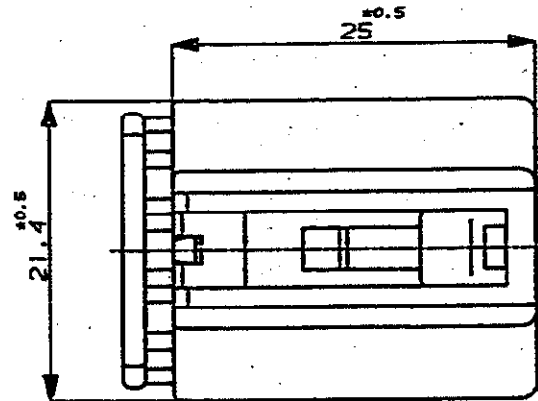

Email & Skype: info@chipsmall.com Web: www.chipsmall.com

Address: A1208, Overseas Decoration Building, #122 Zhenhua RD., Futian, Shenzhen, China

NUMBER C-178031

METRIC 第三角法(3rd ANGLE PROJECTION)

METRIC

DEPT S270 > E20996 > U. 250 > U. 9P > S. C-PLUS
ALL DIM. ARE DIMENSIONS IN MM. DO NOT SCALE PRINT

PRINT DIST

REV. 10/89

NOTE ;

- 1. THE MATING COUNTERPART P/N (178034, 172227)
- 2. APPLIED CONTACT (170032, 170258, 170384)
- △ DBL LOCK PLATE MATERIAL ; PBT COLOR ; YELLOW

注 :

- 1 嵌合する相手ハウジングは 型番 178034, 172227
- 2 使用端子は 型番 170032, 170258, 170384
- △ダブルロックプレートは黄色のPBT材である