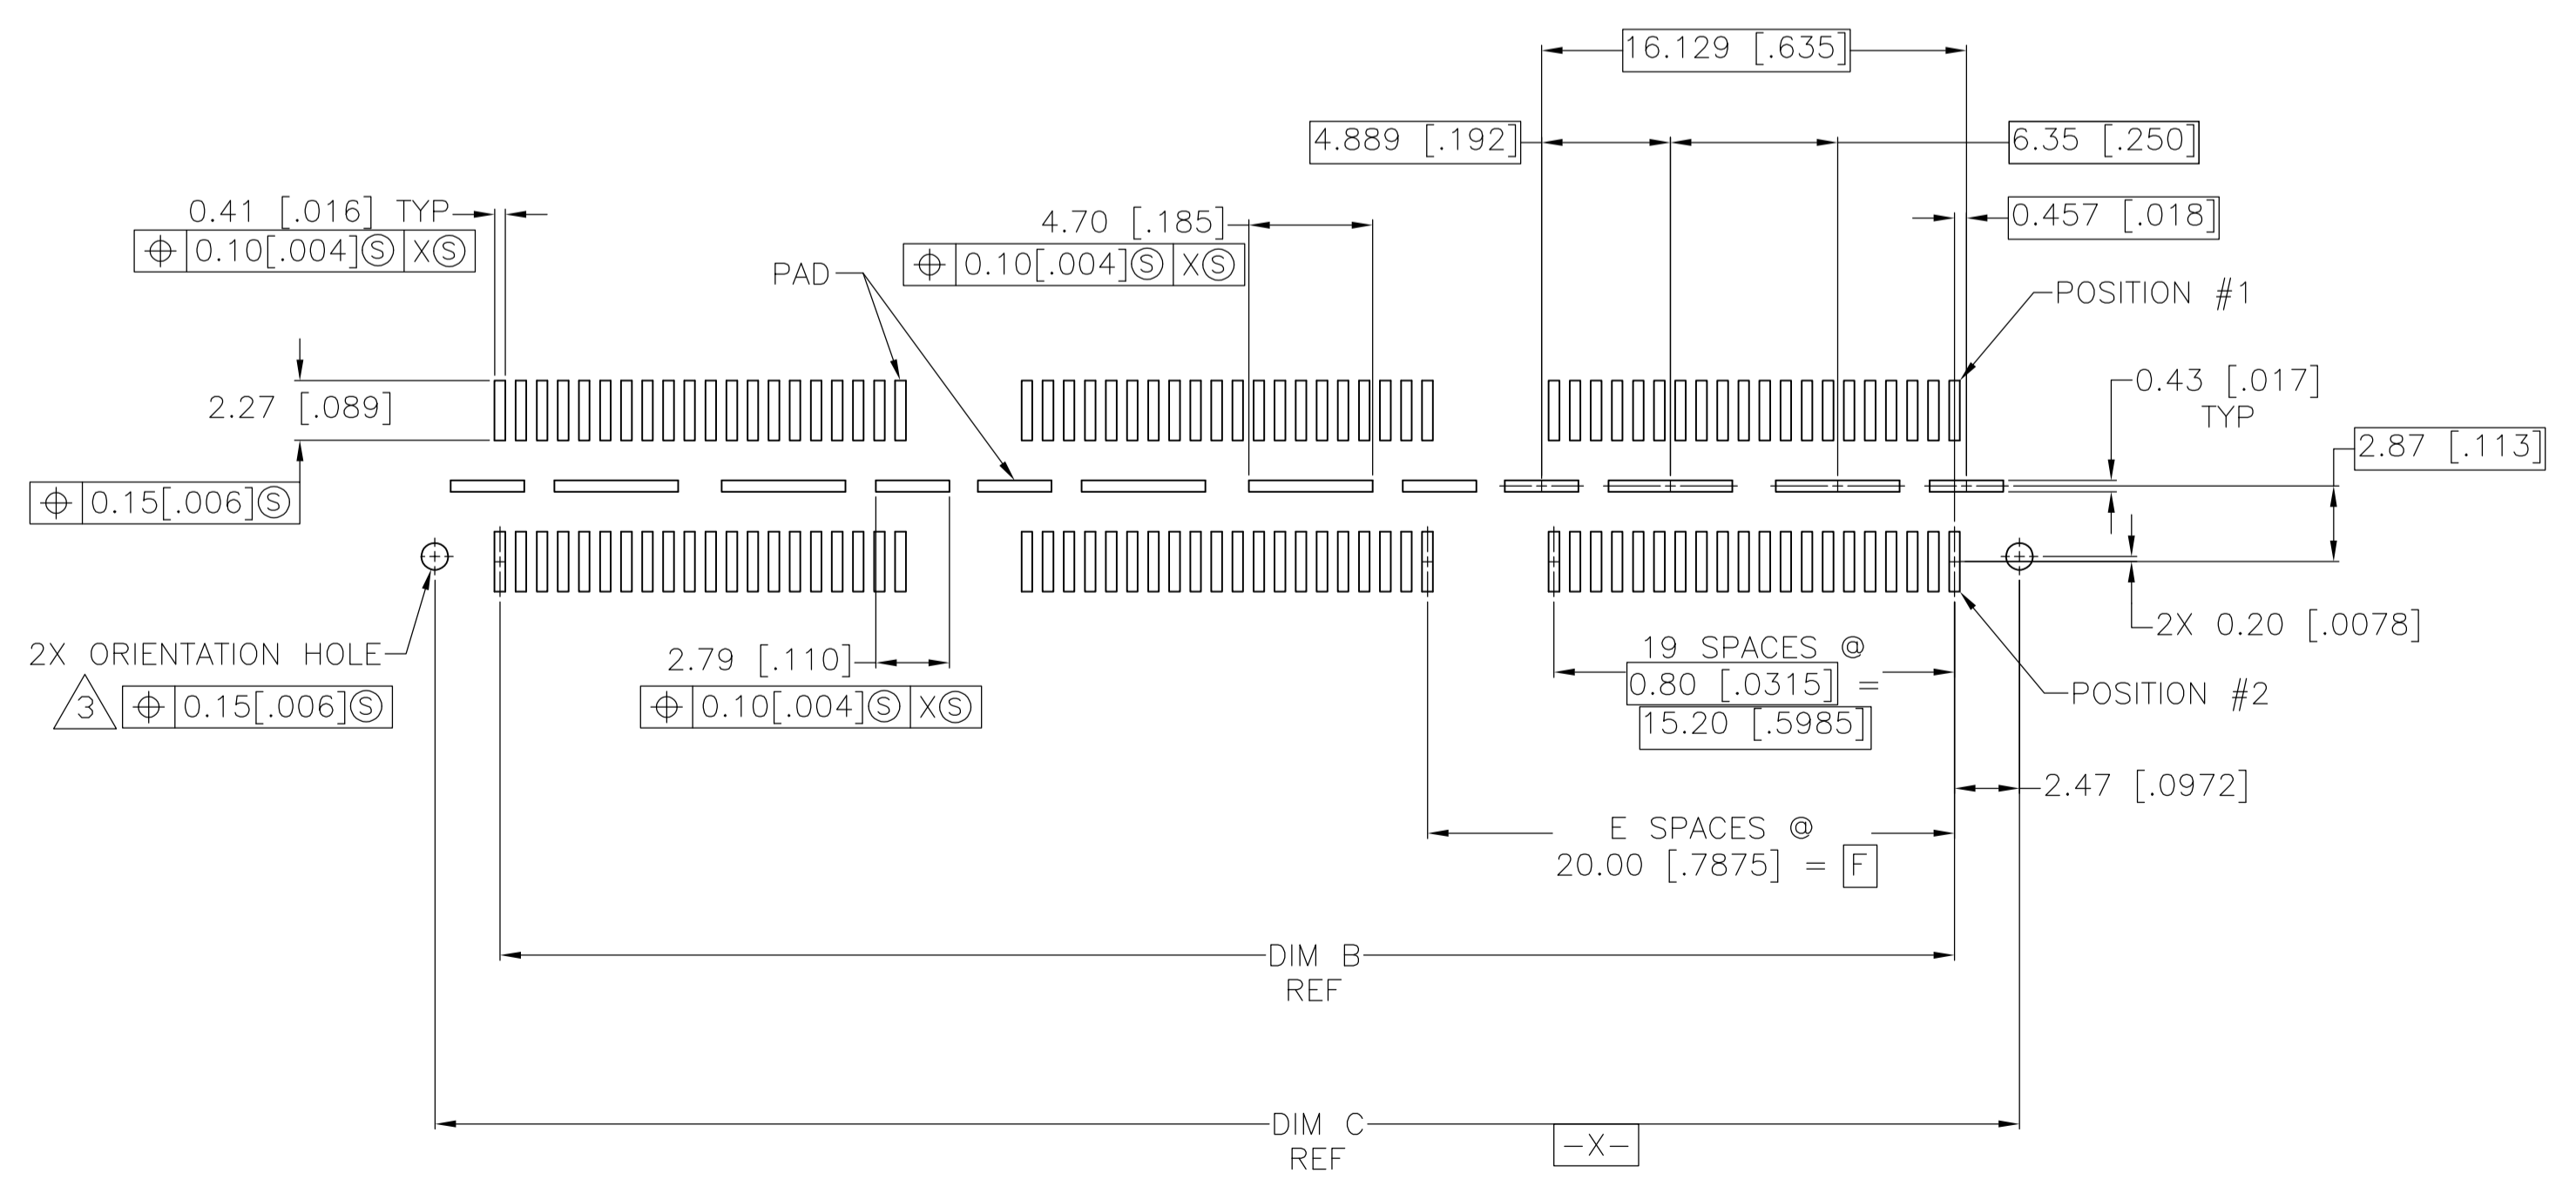

RECOMMENDED PC BOARD LAYOUT VIEWED FROM CONNECTOR SIDE

ABSOLETE	26.52(1.044)	40.00(1.575)	2	0.152(.0060)	60.13(2.368)	55.20(2.173)	61.28(2.412)	YES	POCKET TAPE	YES	84	7-1658012-3
	16.51(.650)	20.00(.7874)	1	0.102(.0040)	40.13(1.580)	35.20(1.386)	41.28(1.625)	YES	POCKET TAPE	YES	56	7-1658012-2
	6.52(.257)	0(.000)	0	0.102(.0040)	20.13(.793)	15.20(.598)	21.29(.838)	YES	POCKET TAPE	YES	28	7-1658012-1
	26.52(1.044)	40.00(1.575)	2	0.152(.0060)	60.13(2.368)	55.20(2.173)	61.28(2.412)	YES	POCKET TAPE	NO	120	6-1658012-3
	16.51(.650)	20.00(.7874)	1	0.102(.0040)	40.13(1.580)	35.20(1.386)	41.28(1.625)	YES	POCKET TAPE	NO	80	6-1658012-2
	6.52(.257)	0(.000)	0	0.102(.0040)	20.13(.793)	15.20(.598)	21.29(.838)	YES	POCKET TAPE	NO	40	6-1658012-1
	-	40.00(1.575)	2	0.152(.0060)	60.13(2.368)	55.20(2.173)	61.28(2.412)	NO	POCKET TAPE	YES	84	5-1658012-3
	-	20.00(.7874)	1	0.102(.0040)	40.13(1.580)	35.20(1.386)	41.28(1.625)	NO	POCKET TAPE	YES	56	5-1658012-2
	-	0(.000)	0	0.102(.0040)	20.13(.793)	15.20(.598)	21.29(.838)	NO	POCKET TAPE	YES	28	5-1658012-1
	-	40.00(1.575)	2	0.152(.0060)	60.13(2.368)	55.20(2.173)	61.28(2.412)	NO	POCKET TAPE	NO	120	4-1658012-3
	-	20.00(.7874)	1	0.102(.0040)	40.13(1.580)	35.20(1.386)	41.28(1.625)	NO	POCKET TAPE	NO	80	4-1658012-2
	-	0(.000)	0	0.102(.0040)	20.13(.793)	15.20(.598)	21.29(.838)	NO	POCKET TAPE	NO	40	4-1658012-1
	46.53(1.832)	80.00(3.150)	4	0.152(.0060)	100.14(3.943)	95.20(3.748)	101.30(3.988)	YES	TRAY	YES	140	3-1658012-5
	36.52(1.438)	60.00(2.362)	3	0.152(.0060)	80.14(3.155)	75.20(2.961)	81.28(3.200)	YES	TRAY	YES	112	3-1658012-4
	26.52(1.044)	40.00(1.575)	2	0.152(.0060)	60.13(2.368)	55.20(2.173)	61.28(2.412)	YES	TRAY	YES	84	3-1658012-3
	16.51(.650)	20.00(.7874)	1	0.102(.0040)	40.13(1.580)	35.20(1.386)	41.28(1.625)	YES	TRAY	YES	56	3-1658012-2
	6.52(.257)	0(.000)	0	0.102(.0040)	20.13(.793)	15.20(.598)	21.29(.838)	YES	TRAY	YES	28	3-1658012-1
	46.53(1.832)	80.00(3.150)	4	0.152(.0060)	100.14(3.943)	95.20(3.748)	101.30(3.988)	YES	TRAY	NO	200	2-1658012-5
	36.52(1.438)	60.00(2.362)	3	0.152(.0060)	80.14(3.155)	75.20(2.961)	81.28(3.200)	YES	TRAY	NO	160	2-1658012-4
	26.52(1.044)	40.00(1.575)	2	0.152(.0060)	60.13(2.368)	55.20(2.173)	61.28(2.412)	YES	TRAY	NO	120	2-1658012-3
	16.51(.650)	20.00(.7874)	1	0.102(.0040)	40.13(1.580)	35.20(1.386)	41.28(1.625)	YES	TRAY	NO	80	2-1658012-2
	6.52(.257)	0(.000)	0	0.102(.0040)	20.13(.793)	15.20(.598)	21.29(.838)	YES	TRAY	NO	40	2-1658012-1
	-	80.00(3.150)	4	0.152(.0060)	100.14(3.943)	95.20(3.748)	101.30(3.988)	NO	TRAY	YES	140	1-1658012-5
	-	60.00(2.362)	3	0.152(.0060)	80.14(3.155)	75.20(2.961)	81.28(3.200)	NO	TRAY	YES	112	1-1658012-4
	-	40.00(1.575)	2	0.152(.0060)	60.13(2.368)	55.20(2.173)	61.28(2.412)	NO	TRAY	YES	84	1-1658012-3
	-	20.00(.7874)	1	0.102(.0040)	40.13(1.580)	35.20(1.386)	41.28(1.625)	NO	TRAY	YES	56	1-1658012-2
	-	0(.000)	0	0.102(.0040)	20.13(.793)	15.20(.598)	21.29(.838)	NO	TRAY	YES	28	1-1658012-1
	-	80.00(3.150)	4	0.152(.0060)	100.14(3.943)	95.20(3.748)	101.30(3.988)	NO	TRAY	NO	200	1658012-5
	-	60.00(2.362)	3	0.152(.0060)	80.14(3.155)	75.20(2.961)	81.28(3.200)	NO	TRAY	NO	160	1658012-4
	-	40.00(1.575)	2	0.152(.0060)	60.13(2.368)	55.20(2.173)	61.28(2.412)	NO	TRAY	NO	120	1658012-3
	-	20.00(.7874)	1	0.102(.0040)	40.13(1.580)	35.20(1.386)	41.28(1.625)	NO	TRAY	NO	80	1658012-2
	-	0(.000)	0	0.102(.0040)	20.13(.793)	15.20(.598)	21.29(.838)	NO	TRAY	NO	40	1658012-1