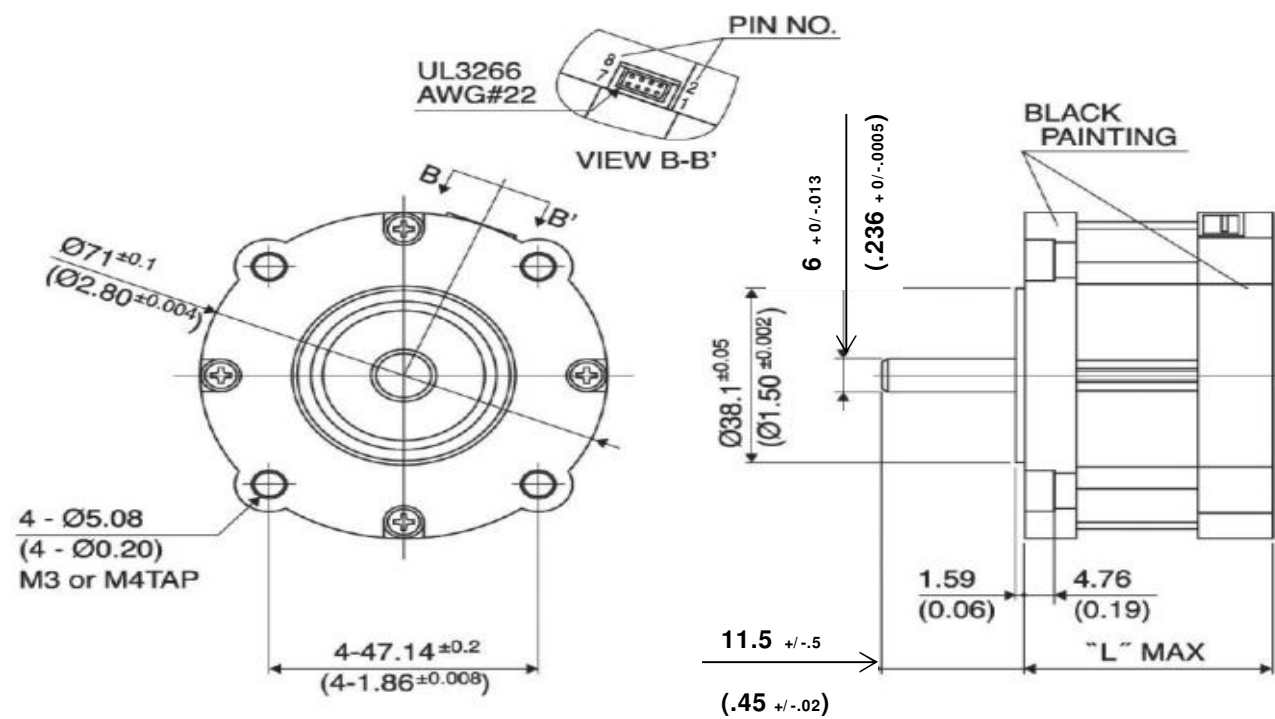

Email & Skype: info@chipsmall.com Web: www.chipsmall.com

Address: A1208, Overseas Decoration Building, #122 Zhenhua RD., Futian, Shenzhen, China

3.0A	48V		36V		24V	
	P.out	P.in	P.out	P.in	P.out	P.in
200	698.5	640.7	688.6	629.0	680.8	623.0
400	642.0	623.3	633.8	622.4	643.7	629.0
600	706.4	570.8	697.6	576.3	678.1	561.8
800	697.8	646.3	689.4	633.6	661.7	615.4
1000	691.3	634.3	678.3	449.0	642.6	423.1
1500	676.7	139.0	648.7	105.6	548.2	28.9
2000	648.3		609.6		460.9	
3000	590.1		513.9		373.6	
4000	505.1		425.7		280.5	
5000	447.3		346.2		220.5	
6000	386.1		288.6		182.6	
7000	332.3		243.0		148.6	
8000	288.8		209.9		127.9	
10000	224.9		160.1			