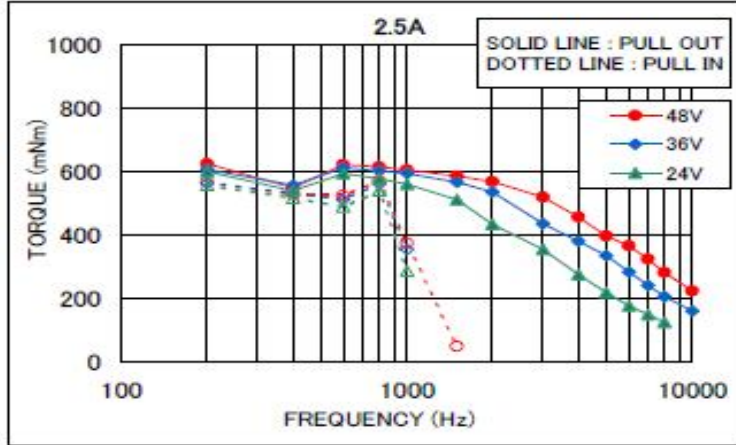

2.5A	48V		36V		24V	
	P.out	P.in	P.out	P.in	P.out	P.in
200	625.8	568.5	609.0	564.3	601.5	557.8
400	549.9	529.6	558.9	533.4	540.8	517.3
600	622.7	525.5	612.9	513.4	594.7	490.6
800	616.4	573.4	604.3	563.2	579.1	539.9
1000	607.4	375.3	595.3	356.4	561.6	287.5
1500	587.9	50.7	568.2		512.2	
2000	568.8		537.2		435.5	
3000	521.6		437.3		356.2	
4000	458.0		381.9		276.5	
5000	398.4		336.4		220.6	
6000	367.4		284.3		178.3	
7000	325.1		242.9		150.0	
8000	282.8		206.9		126.7	
10000	224.6		162.3			

Hz

mNm