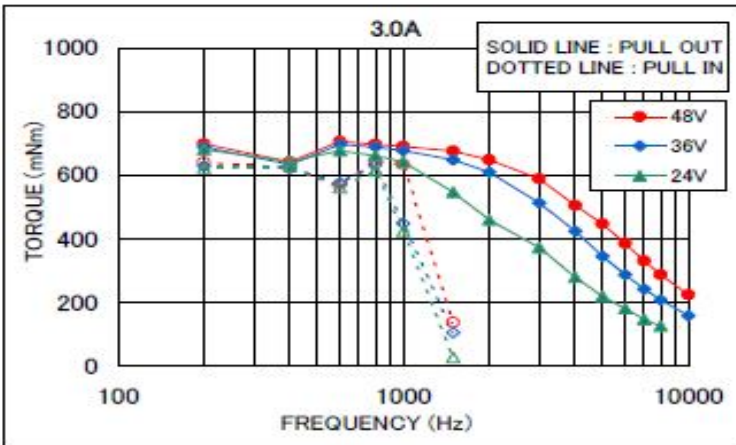

3.0A	48V		36V		24V	
	P.out	P.in	P.out	P.in	P.out	P.in
200	698.5	640.7	688.6	629.0	680.8	623.0
400	642.0	623.3	633.8	622.4	643.7	629.0
600	706.4	570.8	697.6	576.3	678.1	561.8
800	697.8	646.3	689.4	633.6	661.7	615.4
1000	691.3	634.3	678.3	449.0	642.6	423.1
1500	676.7	139.0	648.7	105.6	548.2	28.9
2000	648.3		609.6		460.9	
3000	590.1		513.9		373.6	
4000	505.1		425.7		280.5	
5000	447.3		346.2		220.5	
6000	386.1		288.6		182.6	
7000	332.3		243.0		148.6	
8000	288.8		209.9		127.9	
10000	224.9		160.1			

Hz

mNm