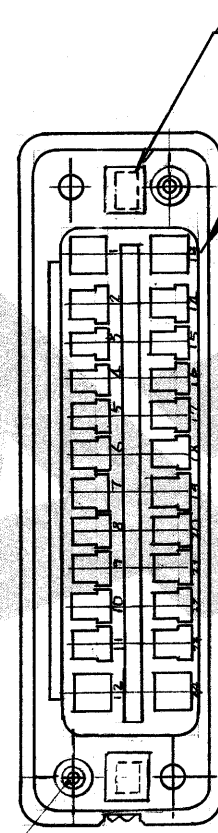

1. NOTES;
2. △.FOR POWER CIRCUITS (4Pos).
   - △.FOR SIGNAL CIRCUITS (20Pos).
   3. ACCOMMODATED CONTACTS ARE
   4. FEMALE HSG. P/N IS 172625-1, -3.

△ OBSOLETE PARTS: OBSOLETE CIS STREAMLINING PER D.RENAUD/D.SINISI
注意;

- △. 電源回路用 (4極).
- △. 信号回路用 (20極).
3. 本ハウジングに使用するコンタクトは
  差込型 型番 170311, 170312, 170484
  パラ状 型番 170313, 170314, 170485.
4. 本ハウジングに適合する雌ハウジングは 172625-1, -3.

5. 製品規格番号 108-5125
取り付け適用規格番号 114-5044
(PRODUCT SPEC NO. 108-5125
APPLICATION SPEC NO. 114-5044)

パネルカットアウト寸法 (参考)
RECOMMENDED PANEL CUTOUT DIM.

2	2	172985 -1	スプリング・ピン SPRING PIN	3X22	JIS B 2808	3
1	+	↑ -3		↑	4mm	2
#	1	173082-1	24極 広径ハウジング・ドロー・コネクタ 24 POS MALE HSG. DRAWER CONN.		取り付けネジ MOUNTING SCREW 3mm	1
?	?	部品番号(No.)	名称 (NAME)	摘要 (REMARKS)		ITEM NO.
材料 (MATERIAL)		一般公差 TOLERANCE ±0.4 EXCEPT ± AS NOTED		日本エー・エム・ピー株式会社 TOKYO, JAPAN 名称 (NAME) 24極 雄ハウジング ドローコネクタ 24 POS. MALE HSG DRAWER CONN. ASSY		
仕上 (FINISH)		色: 青色 COLOR: BLUE				
172624		DR. 6-15-82	7. Yokoyama		SIZE B	LOC J
		CHK. 6-16-82	Y. Sakurama		番号 (NO.) C-172624	
		DE. 4-16-82	APP. [Signature]		尺度 (SCALE) 1	REV. A1
					SHEET 10/1	

A1	ECO-10-000444	KK	AEG	JAN 10
A	REVISED J84-7593	Y.I.F.T.		2-11-82
O	RELEASED J82 5586	T.I.Y.I		4/16/82
LTR.	変更 (REVISION RECORD)	DR.	CHK.	DATE