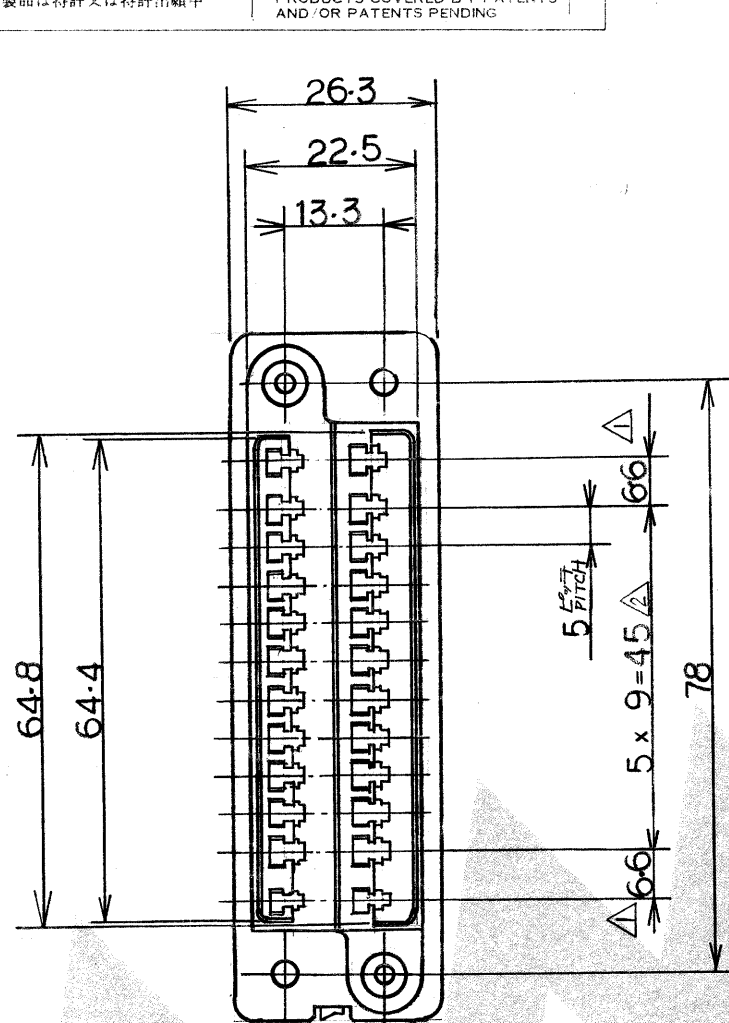

1. NOTES;
2. △.FOR POWER CIRCUITS (4Pos).
   - △.FOR SIGNAL CIRCUITS (20Pos).
   3. ACCOMMODATED CONTACTS ARE
   4. FEMALE HSG. P/N IS 172625-1, -3.

△ OBSOLETE PARTS: OBSOLETE CIS STREAMLINING PER D.RENAUD/D.SINISI
注意;

- △. 電源回路用 (4極).
- △. 信号回路用 (20極).
3. 本ハウジングに使用するコンタクトは
  差込型 型番 170311, 170312, 170484
  パラ状 型番 170313, 170314, 170485.
4. 本ハウジングに適合する雌ハウジングは 172625-1, -3.

5. 製品規格番号 108-5125
取り付け適用規格番号 114-5044
(PRODUCT SPEC NO. 108-5125
APPLICATION SPEC NO. 114-5044)

パネルカットアウト寸法 (参考)
RECOMMENDED PANEL CUTOUT DIM.

2	2	172985 -1	スプリング・ピン SPRING PIN	3X22	JIS B 2808	3
1	+	↑ -3		↑	4mm	2
#	1	173082-1	24極 広径ハウジング・ドロー・コネクタ 24 POS MALE HSG. DRAWER CONN.		取り付けネジ MOUNTING SCREW 3mm	1
?	?	部品番号(No.)	名称 (NAME)	摘要 (REMARKS)		ITEM NO.
材料 (MATERIAL)		一般公差 TOLERANCE ±0.4 EXCEPT ± AS NOTED		日本エー・エム・ピー株式会社 TOKYO, JAPAN 名称 (NAME) 24極 雄ハウジング ドローコネクタ 24 POS. MALE HSG DRAWER CONN. ASSY		
仕上 (FINISH)		色: 青色 COLOR: BLUE				
172624		DR. 6-15-82	7. Yokoyama		SIZE B	LOC J
		CHK. 6-16-82	Y. Sakurama		番号 (NO.) C-172624	
		DE. 4-16-82	APP. [Signature]		尺度 (SCALE) 1	REV. A1
					SHEET 10/1	

A1	ECO-10-000444	KK	AEG	JAN 10
A	REVISED J84-7593	Y.I.F.T.		2-11-82
O	RELEASED J82 5586	T.I.Y.I		4/16/82
LTR.	変更 (REVISION RECORD)	DR.	CHK.	DATE