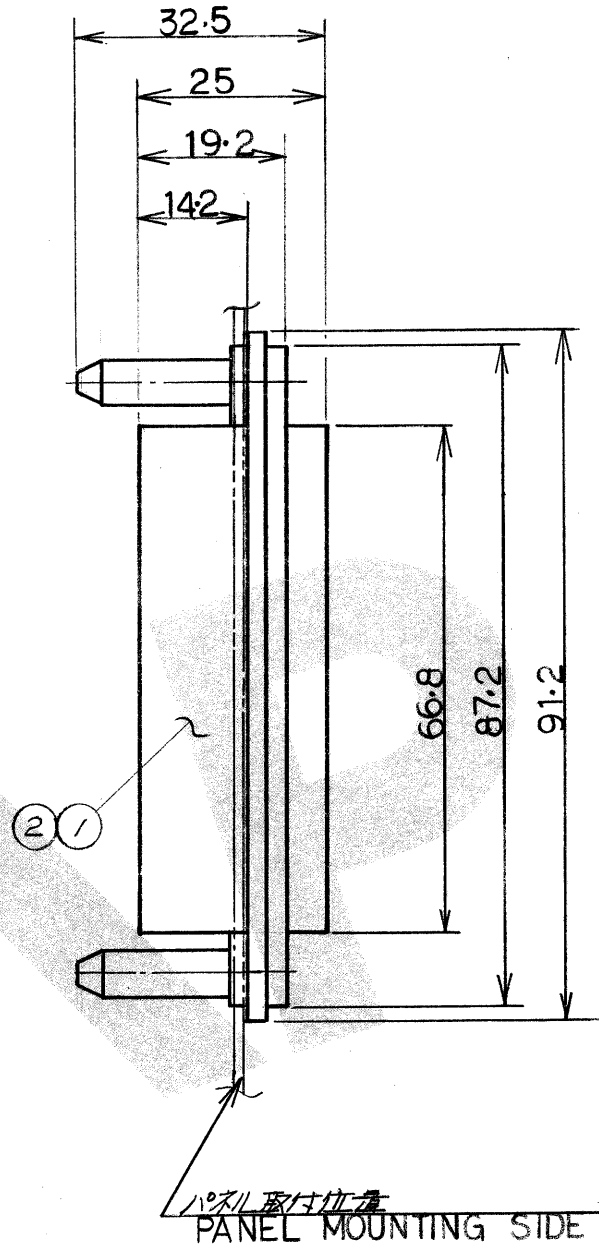

1. NOTES;
2. △.FOR POWER CIRCUITS (4Pos).
   - △.FOR SIGNAL CIRCUITS (20Pos).
   3. ACCOMMODATED CONTACTS ARE
   4. FEMALE HSG. P/N IS 172625-1, -3.

△ OBSOLETE PARTS: OBSOLETE CIS STREAMLINING PER D.RENAUD/D.SINISI
注意;

- △. 電源回路用 (4極).
- △. 信号回路用 (20極).
3. 本ハウジングに使用するコンタクトは
  差込型 型番 170311, 170312, 170484
  パラ状 型番 170313, 170314, 170485.
4. 本ハウジングに適合する雌ハウジングは 172625-1, -3.

5. 製品規格番号 108-5125
取り付け適用規格番号 114-5044
(PRODUCT SPEC NO. 108-5125
APPLICATION SPEC NO. 114-5044)

パネルカットアウト寸法 (参考)
RECOMMENDED PANEL CUTOUT DIM.

2	2	172985 -1	スプリング・ピン SPRING PIN	3X22	JIS B 2808	3
1	+	↑ -3		↑	4mm	2
#	1	173082-1	24極 広径ハウジング・ドロー・コネクタ 24 POS MALE HSG. DRAWER CONN.		取り付けネジ MOUNTING SCREW 3mm	1
?	?	部品番号(No.)	名称 (NAME)	摘要 (REMARKS)		ITEM NO.
材料 (MATERIAL)		一般公差 TOLERANCE ±0.4 EXCEPT ± AS NOTED		日本エー・エム・ピー株式会社 TOKYO, JAPAN 名称 (NAME) 24極 雄ハウジング ドローコネクタ 24 POS. MALE HSG DRAWER CONN. ASSY		
仕上 (FINISH)		色: 青色 COLOR: BLUE				
172624		DR. 6-15-82	7. Yokoyama		SIZE B	LOC J
		CHK. 6-16-82	Y. Sakurama		番号 (NO.) C-172624	
		DE. 4-16-82	APP. [Signature]		尺度 (SCALE) 1	REV. A1
					SHEET 10/1	

A1	ECO-10-000444	KK	AEG	JAN 10
A	REVISED J84-7593	Y.I.F.T.		2-11-82
O	RELEASED J82 5586	T.I.Y.I		4/16/82
LTR.	変更 (REVISION RECORD)	DR.	CHK.	DATE