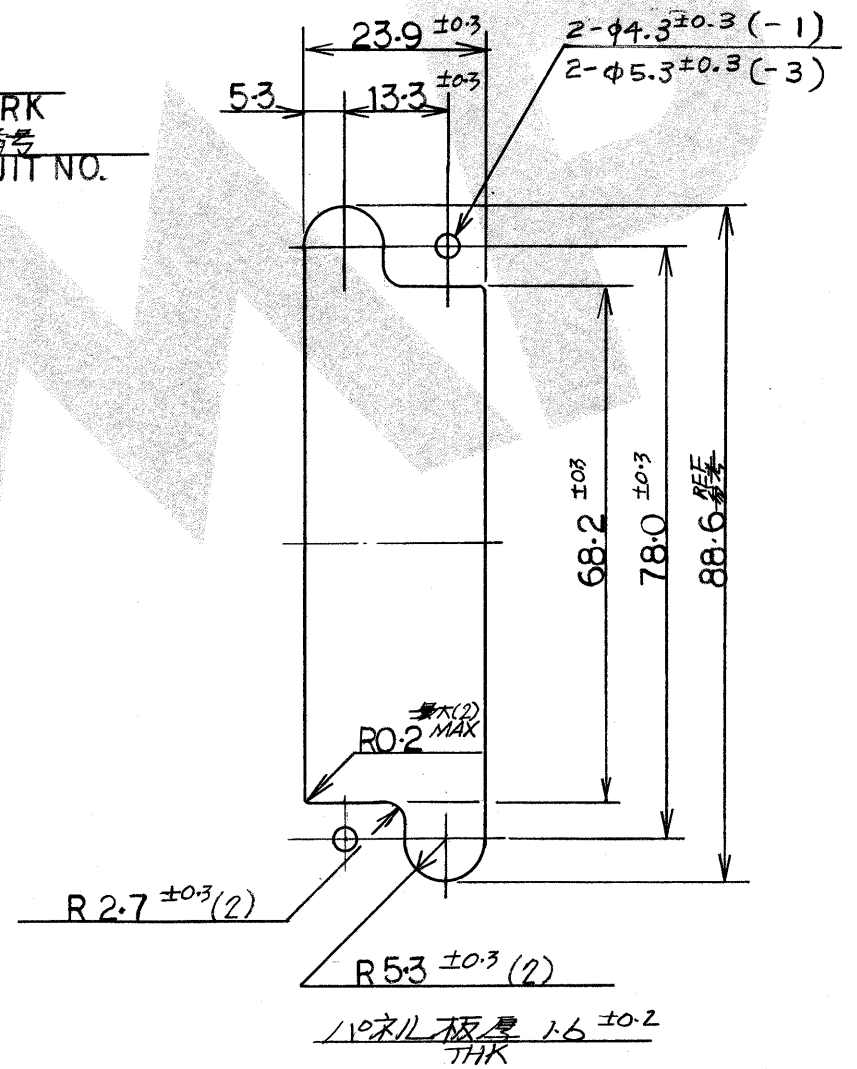

1. NOTES;
2. △.FOR POWER CIRCUITS (4Pos).
   - △.FOR SIGNAL CIRCUITS (20Pos).
   3. ACCOMMODATED CONTACTS ARE
   4. FEMALE HSG. P/N IS 172625-1, -3.

△ OBSOLETE PARTS: OBSOLETE CIS STREAMLINING PER D.RENAUD/D.SINISI
注意;

- △. 電源回路用 (4極).
- △. 信号回路用 (20極).
3. 本ハウジングに使用するコンタクトは
  差込型 型番 170311, 170312, 170484
  パラ状 型番 170313, 170314, 170485.
4. 本ハウジングに適合する雌ハウジングは 172625-1, -3.

5. 製品規格番号 108-5125
取り付け適用規格番号 114-5044
(PRODUCT SPEC NO. 108-5125
APPLICATION SPEC NO. 114-5044)

パネルカットアウト寸法 (参考)
RECOMMENDED PANEL CUTOUT DIM.

2	2	172985 -1	スプリング・ピン SPRING PIN	3X22	JIS B 2808	3
1	+	↑ -3		↑	4mm	2
#	1	173082-1	24極 広径ハウジング・ドロー・コネクタ 24 POS MALE HSG. DRAWER CONN.		取り付けネジ MOUNTING SCREW 3mm	1
?	?	部品番号(No.)	名称 (NAME)	摘要 (REMARKS)		ITEM NO.
材料 (MATERIAL)		一般公差 TOLERANCE ±0.4 EXCEPT ± AS NOTED		日本エー・エム・ピー株式会社 TOKYO, JAPAN 名称 (NAME) 24極 雄ハウジング ドローコネクタ 24 POS. MALE HSG DRAWER CONN. ASSY		
仕上 (FINISH)		色: 青色 COLOR: BLUE				
172624		DR. 6-15-82	7. Yokoyama		SIZE B	LOC J
		CHK. 6-16-82	Y. Sakurama		番号 (NO.) C-172624	
		DE. 4-16-82	APP. [Signature]		尺度 (SCALE) 1	REV. A1
					SHEET 10/1	

A1	ECO-10-000444	KK	AEG	JAN 10
A	REVISED J84-7593	Y.I.F.T.		2-11-82
O	RELEASED J82 5586	T.I.Y.I		4/16/82
LTR.	変更 (REVISION RECORD)	DR.	CHK.	DATE