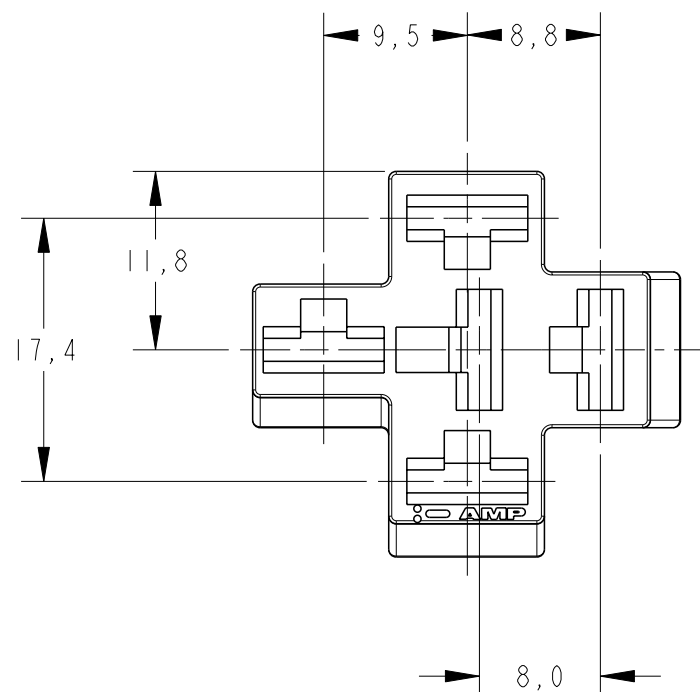

THIS DRAWING IS UNPUBLISHED.

RELEASED FOR PUBLICATION

20

© COPYRIGHT 20 BY -

ALL RIGHTS RESERVED.

LOC AP DIST -

REVISIONS

P	LTR	DESCRIPTION	DATE	DWN	APVD
	K	REDRAW BY CAD ECO-12-018194	19NOV2012	NCL	DAO

OBSOLETE	LARANJA	POLIPROPILENO	1-626040-9	2
OBSOLETE	VIOLETA	POLIPROPILENO	1-626040-8	2
OBSOLETE	CINZA	POLIPROPILENO	1-626040-7	2
OBSOLETE	MARRON	POLIPROPILENO	1-626040-6	2
OBSOLETE	PRETO	POLIPROPILENO	1-626040-5	2
OBSOLETE	AMARELO	POLIPROPILENO	1-626040-4	2
OBSOLETE	AZUL	POLIPROPILENO	1-626040-3	2
OBSOLETE	VERDE	POLIPROPILENO	1-626040-2	2
OBSOLETE	VERMELHO	POLIPROPILENO	1-626040-1	2
	NATURAL	POLIPROPILENO	1-626040-0	
	LARANJA	NYLON 6.6	626040-9	
	VIOLETA	NYLON 6.6	626040-8	
OBSOLETE	CINZA	NYLON 6.6	626040-7	2
	MARRON	NYLON 6.6	626040-6	
OBSOLETE	PRETO	NYLON 6.6	626040-5	2
	AMARELO	NYLON 6.6	626040-4	
OBSOLETE	AZUL	NYLON 6.6	626040-3	2
	VERDE	NYLON 6.6	626040-2	
OBSOLETE	VERMELHO	NYLON 6.6	626040-1	2
	NATURAL	NYLON 6.6	626040-0	
	FINISH	MATERIAL	PART NUMBER	

NOTAS:

- 1 - LINHA DE CENTRO MOSTRADA É A LINHA DE CENTRO DAS LINGUETAS
- 2 - OBSOLETE PARTS: OBSOLETE CIS STREAMLINING PER D.RENAUD/D.SINISI

THIS DRAWING IS A CONTROLLED DOCUMENT.

DIMENSIONS: mm

MATERIAL SEE TABLE

TOLERANCES UNLESS OTHERWISE SPECIFIED:

- 0 PLC ±0,3
- 1 PLC ±-
- 2 PLC ±-
- 3 PLC ±-
- 4 PLC ±-
- ANGLES ±1°
- FINISH SEE TABLE

DWN 19NOV2012

NCLAPRESA

CHK 19NOV2012

JRGOLDSCHMIDT

APVD 19NOV2012

DAOLIVEIRA

PRODUCT SPEC

APPLICATION SPEC

WEIGHT -

CUSTOMER DRAWING

TE Connectivity

NAME -

RELAY BASE MOULDING 5W

SIZE A3 CAGE CODE 00779 DRAWING NO C-626040 RESTRICTED TO -

SCALE 2:1 SHEET 1 OF 1 REV K