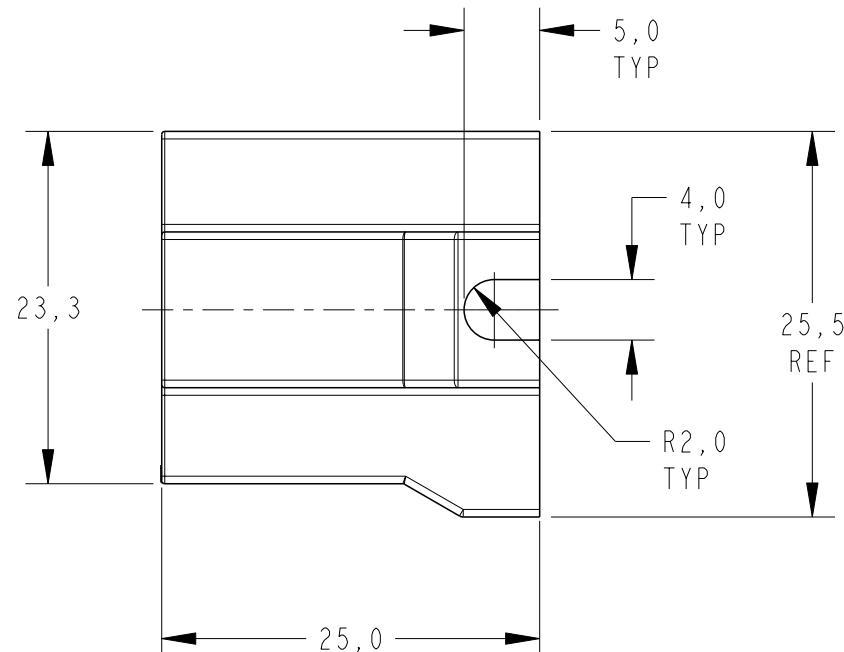

THIS DRAWING IS UNPUBLISHED.

RELEASED FOR PUBLICATION

20

© COPYRIGHT 20 BY -

ALL RIGHTS RESERVED.

LOC AP DIST -

REVISIONS

P	LTR	DESCRIPTION	DATE	DWN	APVD
	K	REDRAW BY CAD ECO-12-018194	19NOV2012	NCL	DAO

OBSOLETE	LARANJA	POLIPROPILENO	1-626040-9	2
OBSOLETE	VIOLETA	POLIPROPILENO	1-626040-8	2
OBSOLETE	CINZA	POLIPROPILENO	1-626040-7	2
OBSOLETE	MARRON	POLIPROPILENO	1-626040-6	2
OBSOLETE	PRETO	POLIPROPILENO	1-626040-5	2
OBSOLETE	AMARELO	POLIPROPILENO	1-626040-4	2
OBSOLETE	AZUL	POLIPROPILENO	1-626040-3	2
OBSOLETE	VERDE	POLIPROPILENO	1-626040-2	2
OBSOLETE	VERMELHO	POLIPROPILENO	1-626040-1	2
	NATURAL	POLIPROPILENO	1-626040-0	
	LARANJA	NYLON 6.6	626040-9	
	VIOLETA	NYLON 6.6	626040-8	
OBSOLETE	CINZA	NYLON 6.6	626040-7	2
	MARRON	NYLON 6.6	626040-6	
OBSOLETE	PRETO	NYLON 6.6	626040-5	2
	AMARELO	NYLON 6.6	626040-4	
OBSOLETE	AZUL	NYLON 6.6	626040-3	2
	VERDE	NYLON 6.6	626040-2	
OBSOLETE	VERMELHO	NYLON 6.6	626040-1	2
	NATURAL	NYLON 6.6	626040-0	
	FINISH	MATERIAL	PART NUMBER	

NOTAS:

- 1 - LINHA DE CENTRO MOSTRADA É A LINHA DE CENTRO DAS LINGUETAS
- 2 - OBSOLETE PARTS: OBSOLETE CIS STREAMLINING PER D.RENAUD/D.SINISI

THIS DRAWING IS A CONTROLLED DOCUMENT.

DIMENSIONS: mm

MATERIAL SEE TABLE

TOLERANCES UNLESS OTHERWISE SPECIFIED:

- 0 PLC ±0,3
- 1 PLC ±-
- 2 PLC ±-
- 3 PLC ±-
- 4 PLC ±-
- ANGLES ±1°
- FINISH SEE TABLE

DWN 19NOV2012

NCLAPRESA

CHK 19NOV2012

JRGOLDSCHMIDT

APVD 19NOV2012

DAOLIVEIRA

PRODUCT SPEC

APPLICATION SPEC

WEIGHT -

CUSTOMER DRAWING

TE Connectivity

NAME -

RELAY BASE MOULDING 5W

SIZE A3 CAGE CODE 00779 DRAWING NO C-626040 RESTRICTED TO -

SCALE 2:1 SHEET 1 OF 1 REV K