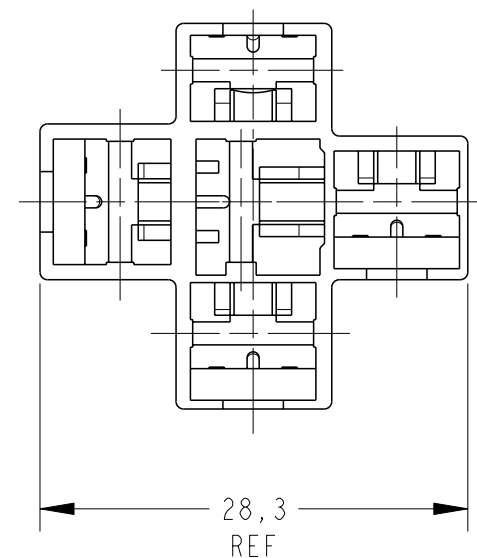

THIS DRAWING IS UNPUBLISHED.

RELEASED FOR PUBLICATION

20

© COPYRIGHT 20 BY -

ALL RIGHTS RESERVED.

LOC AP DIST -

REVISIONS

P	LTR	DESCRIPTION	DATE	DWN	APVD
	K	REDRAW BY CAD ECO-12-018194	19NOV2012	NCL	DAO

OBSOLETE	LARANJA	POLIPROPILENO	1-626040-9	2
OBSOLETE	VIOLETA	POLIPROPILENO	1-626040-8	2
OBSOLETE	CINZA	POLIPROPILENO	1-626040-7	2
OBSOLETE	MARRON	POLIPROPILENO	1-626040-6	2
OBSOLETE	PRETO	POLIPROPILENO	1-626040-5	2
OBSOLETE	AMARELO	POLIPROPILENO	1-626040-4	2
OBSOLETE	AZUL	POLIPROPILENO	1-626040-3	2
OBSOLETE	VERDE	POLIPROPILENO	1-626040-2	2
OBSOLETE	VERMELHO	POLIPROPILENO	1-626040-1	2
	NATURAL	POLIPROPILENO	1-626040-0	
	LARANJA	NYLON 6.6	626040-9	
	VIOLETA	NYLON 6.6	626040-8	
OBSOLETE	CINZA	NYLON 6.6	626040-7	2
	MARRON	NYLON 6.6	626040-6	
OBSOLETE	PRETO	NYLON 6.6	626040-5	2
	AMARELO	NYLON 6.6	626040-4	
OBSOLETE	AZUL	NYLON 6.6	626040-3	2
	VERDE	NYLON 6.6	626040-2	
OBSOLETE	VERMELHO	NYLON 6.6	626040-1	2
	NATURAL	NYLON 6.6	626040-0	
	FINISH	MATERIAL	PART NUMBER	

NOTAS:

- 1 - LINHA DE CENTRO MOSTRADA É A LINHA DE CENTRO DAS LINGUETAS
- 2 - OBSOLETE PARTS: OBSOLETE CIS STREAMLINING PER D.RENAUD/D.SINISI

THIS DRAWING IS A CONTROLLED DOCUMENT.

DIMENSIONS: mm

MATERIAL SEE TABLE

TOLERANCES UNLESS OTHERWISE SPECIFIED:

- 0 PLC ±0,3
- 1 PLC ±-
- 2 PLC ±-
- 3 PLC ±-
- 4 PLC ±-
- ANGLES ±1°
- FINISH SEE TABLE

DWN 19NOV2012

NCLAPRESA

CHK 19NOV2012

JRGOLDSCHMIDT

APVD 19NOV2012

DAOLIVEIRA

PRODUCT SPEC

APPLICATION SPEC

WEIGHT -

CUSTOMER DRAWING

TE Connectivity

NAME -

RELAY BASE MOULDING 5W

SIZE A3 CAGE CODE 00779 DRAWING NO C-626040 RESTRICTED TO -

SCALE 2:1 SHEET 1 OF 1 REV K