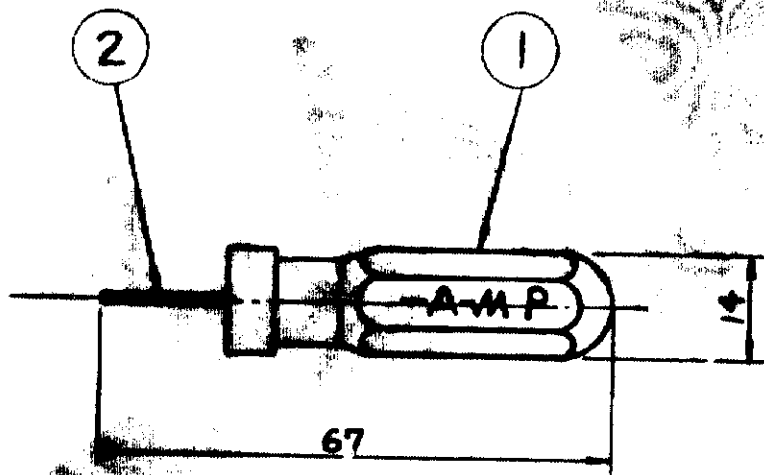

図号 (DRAWING NO.)  
C-724762

1	JIS B 4312	小径ストレートシャンクドリル	2
1	720789-1	プラスチックハンドル	1
数量	番号	名称	品番

単位: 概 寸法は mm 単位で表示する (DIMENSIONS IN MM DO NOT SCALE PRINT)

社名 (COMPANY): AMP (Japan), Ltd. ALL RIGHTS RESERVED. AMP PRODUCTS COVERED BY PATENTS AND/OR PATENTS PENDING.		参考図面 (CUSTOMER COPY REFERENCE ONLY)	
材料 (MATERIAL): $++$		AMP TRADE MARK 日本エー・エム・ピー株式会社 TOKYO, JAPAN	
仕上 (FINISH): $++$		分類 (CLASS): $++$	
適合電線断面積 (WIRE RANGE): $++$ mm <sup>2</sup> (AWG)		型式 (TYPE): $++$	
被覆外径 (INSULATION DIA.): $++$ mm (IN)		公差 (TOLERANCE EXCEPT AS NOTED): $\pm 0.4$ ( $\pm 0.15$ ) $\pm 1^{\circ}$	
数量 (QUANTITY): 1-1		LOG: JA	SIZE: C-724762
名称 (NAME): 引抜工具 (EIシリーズコネクタ)		番号 (NO.): 0	