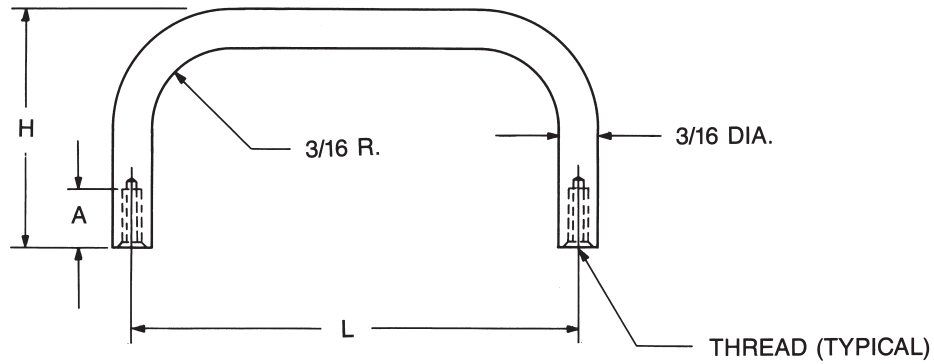

Email & Skype: info@chipsmall.com Web: www.chipsmall.com

Address: A1208, Overseas Decoration Building, #122 Zhenhua RD., Futian, Shenzhen, China

3/16 ROUND INTERNAL THREAD HANDLES

PART NO.	L ± 1/32	H ± 1/32
8048	1-1/2	
8049	1-3/4	
8050	2"	5/8
8051	3"	
8052	4"	
8053	5"	
8054	1"	
8055	1-1/4	
8056	1-1/2	
8057	1-3/4	
8058	2"	3/4
8059	3"	
8060	4"	
8061	5"	
8062	1"	
8063	1-1/4	
8064	1-1/2	
8065	1-3/4	
8066	2"	7/8
8067	3"	
8068	4"	
8069	5"	
8070	1"	
8071	1-1/4	
8072	1-1/2	
8073	1-3/4	
8074	2"	1"
8075	3"	
8076	4"	
8077	5"	

PART NO.	L ± 1/32	H ± 1/32
8078	1"	
8079	1-1/4	
8080	1-1/2	
8081	1-3/4	1-1/8
8082	2"	
8083	3"	
8084	4"	
8085	5"	
8086	1"	
8087	1-1/4	
8088	1-1/2	
8089	1-3/4	1-1/4
8090	2"	
8091	3"	
8092	4"	
8093	5"	
8094	1"	
8095	1-1/4	
8096	1-1/2	
8097	1-3/4	1-1/2
8098	2"	
8099	3"	
8100	4"	
8101	5"	