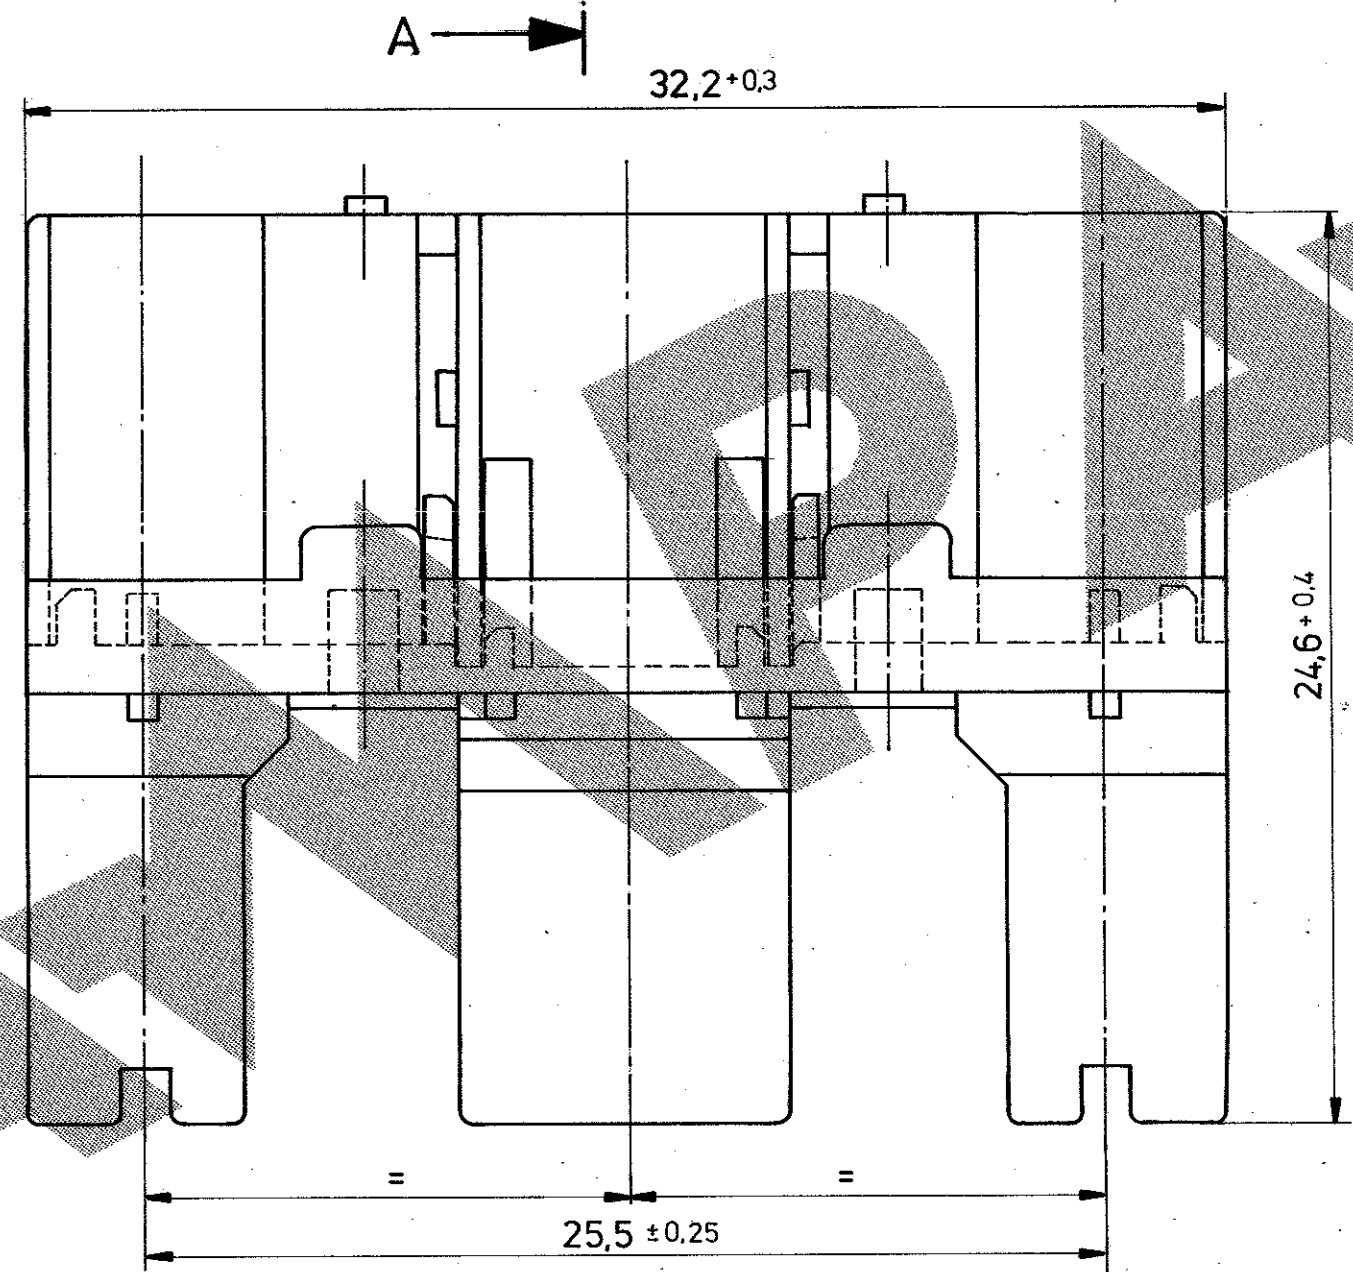

SCHNITT A-A

- ① Warenzeichen : 2,5 VW 105 14
- ② Nestmarkierung
Nicht bemaßte Radien R 0,3
Steckhülsenkammern nach AMP-Zchnng. 83-9588
- ③ Schrifthöhe 1,2 0,15 erhaben

443 971 985 A	927 422 - 6	PA 6.6	RAL 8007	BRAUN	AMP AMP DEUTSCHLAND GmbH Langen b. Ffm., West Germany	Benennung 3 POL. POSITIVE-LOCK GEHÄUSE FÜR KURZHUBTASTER	K		
	927 422 - 5		RAL 3000	ROT					
	927 422 - 4		RAL 1021	GELB					
	927 422 - 3		RAL 5010	BLAU					
	927 422 - 2		RAL	NATUR					
443 971 985	927 422 - 1		RAL 9011	SCHWARZ	Nicht tolerierte Maße ± 0,3 mm ± 2	Format C	Zeichnungs - Nr. 927 422		
AUDI - Bestell - Nr.	AMP - Bestell - Nr	Werkstoff	Ähnlich	Oberfläche				Maßstab 5 : 1	Blatt - Nr. 7
			Gez. 15.8.84	Gepr. 22.8.84					