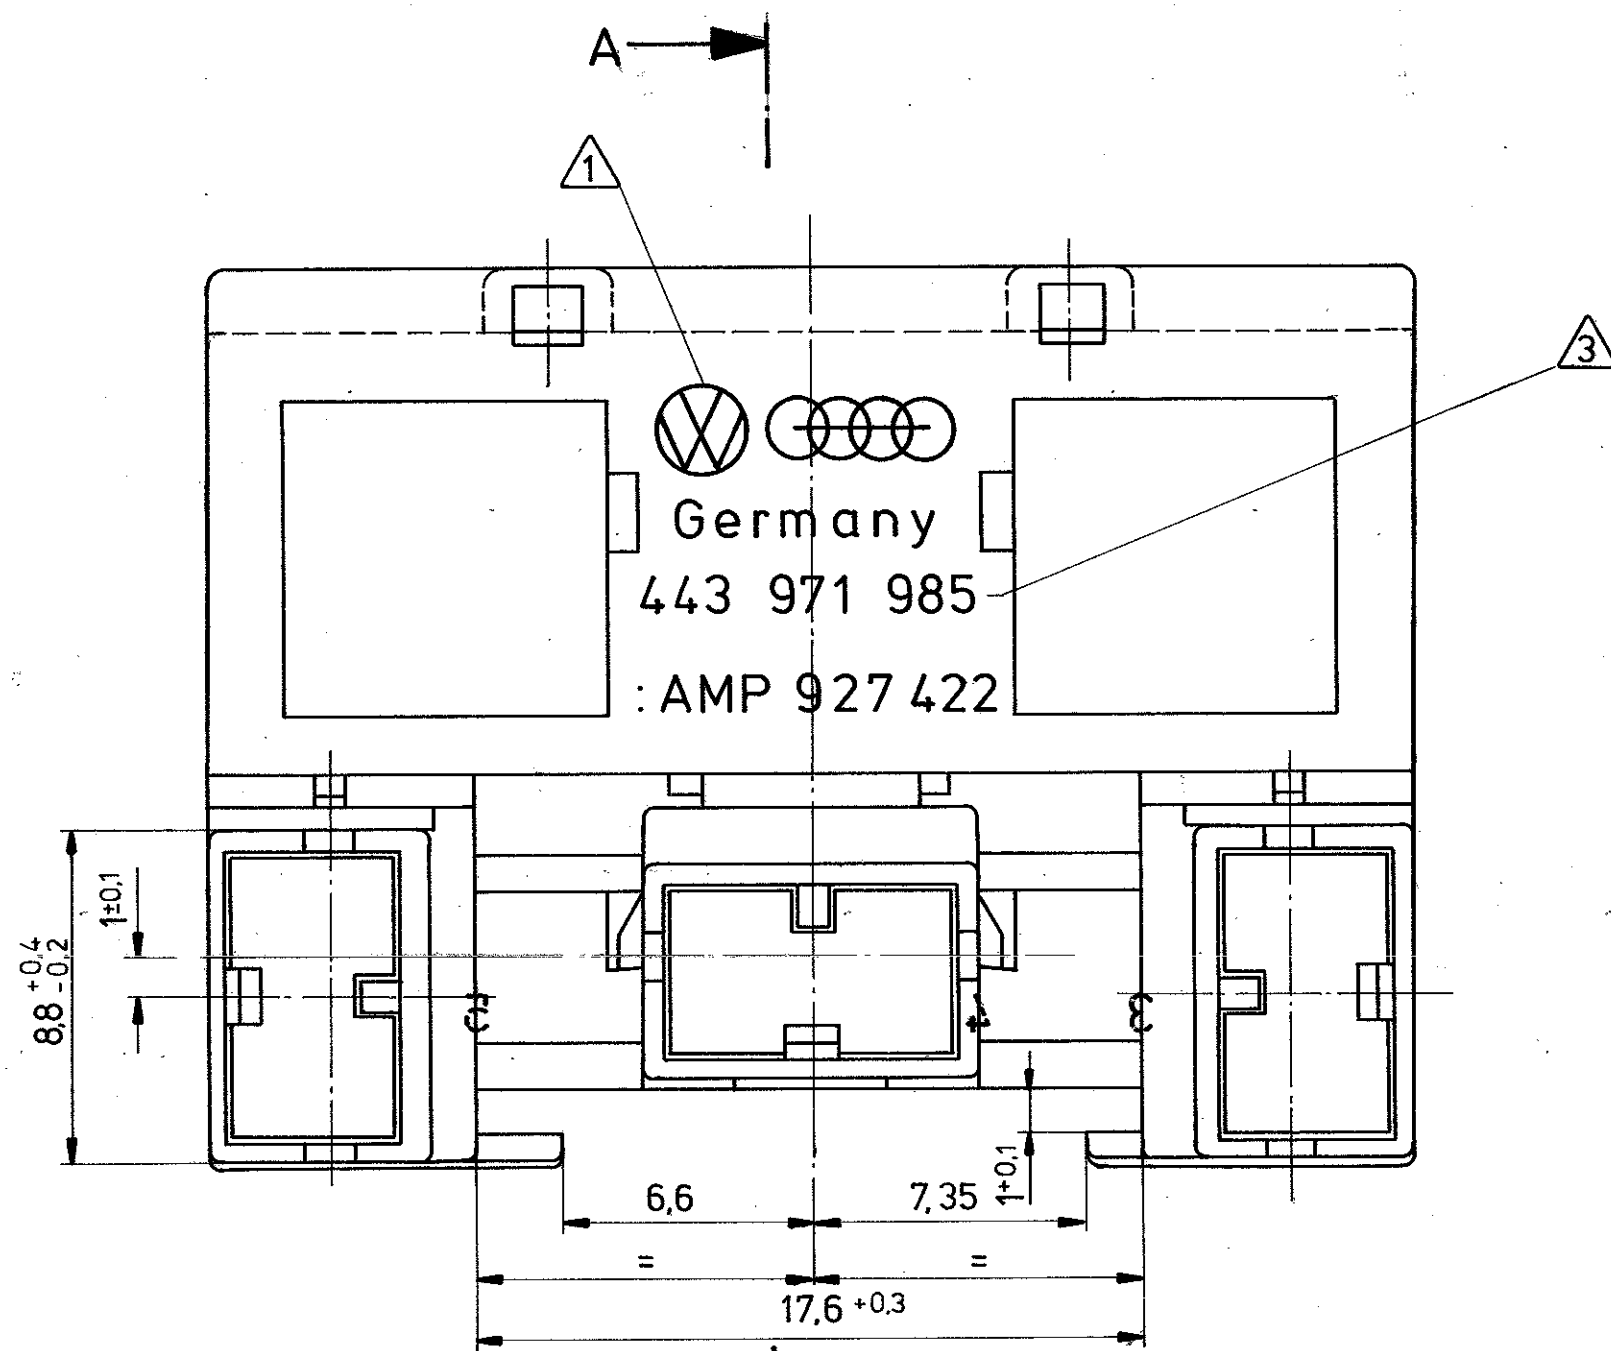

SCHNITT A-A

- ① Warenzeichen : 2,5 VW 105 14
- ② Nestmarkierung
Nicht bemaßte Radien R 0,3
Steckhülsenkammern nach AMP-Zchnng. 83-9588
- ③ Schrifthöhe 1,2 0,15 erhaben

443 971 985 A	927 422 - 6	PA 6.6	RAL 8007	BRAUN	AMP AMP DEUTSCHLAND GmbH Langen b. Ffm., West Germany	Benennung 3 POL. POSITIVE-LOCK GEHÄUSE FÜR KURZHUBTASTER	K		
	927 422 - 5		RAL 3000	ROT					
	927 422 - 4		RAL 1021	GELB					
	927 422 - 3		RAL 5010	BLAU					
	927 422 - 2		RAL	NATUR					
443 971 985	927 422 - 1		RAL 9011	SCHWARZ	Nicht tolerierte Maße ± 0,3 mm ± 2	Format C	Zeichnungs - Nr. 927 422		
AUDI - Bestell - Nr.	AMP - Bestell - Nr	Werkstoff	Ähnlich	Oberfläche				Maßstab 5 : 1	Blatt - Nr. 7
			Gez. 15.8.84	Gepr. 22.8.84					