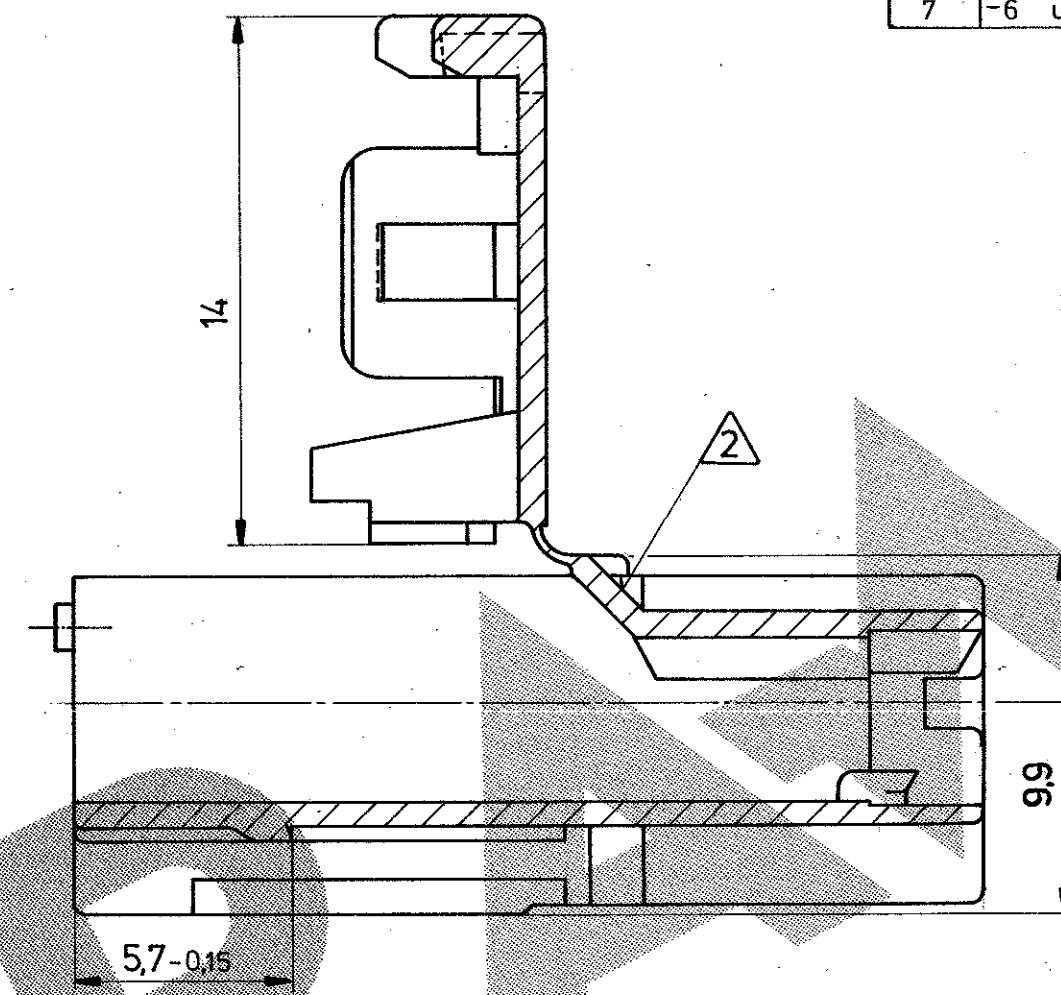

SCHNITT A-A

- ① Warenzeichen : 2,5 VW 105 14
- ② Nestmarkierung
Nicht bemaßte Radien R 0,3
Steckhülsenkammern nach AMP-Zchnng. 83-9588
- ③ Schrifthöhe 1,2 0,15 erhaben

443 971 985 A	927 422 - 6	PA 6.6	RAL 8007	BRAUN	AMP AMP DEUTSCHLAND GmbH Langen b. Ffm., West Germany	Benennung 3 POL. POSITIVE-LOCK GEHÄUSE FÜR KURZHUBTASTER	K		
	927 422 - 5		RAL 3000	ROT					
	927 422 - 4		RAL 1021	GELB					
	927 422 - 3		RAL 5010	BLAU					
	927 422 - 2		RAL	NATUR					
443 971 985	927 422 - 1		RAL 9011	SCHWARZ	Nicht tolerierte Maße ± 0,3 mm ± 2	Format C	Zeichnungs - Nr. 927 422		
AUDI - Bestell - Nr.	AMP - Bestell - Nr	Werkstoff	Ähnlich	Oberfläche				Maßstab 5 : 1	Blatt - Nr. 7
			Gez. 15.8.84	Gepr. 22.8.84					