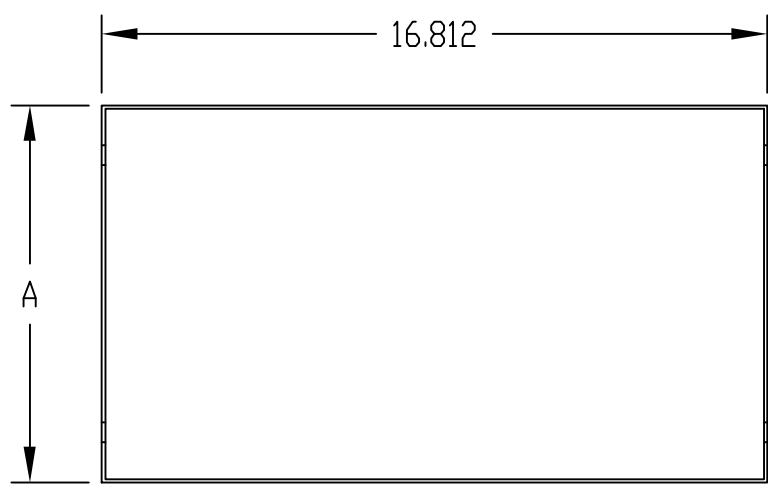

PART No.	DIMENSION A	DIMENSION B
C-14242	4.281	3.500
C-14243	6.031	5.250
C-14244	7.781	7.000
C-14245	9.531	8.750

PART NAME	TOP OR BOTTOM COVER	PART No.	TBC-14252 & TBC-14262 TBC-14253 & TBC-14263
-----------	---------------------	----------	--