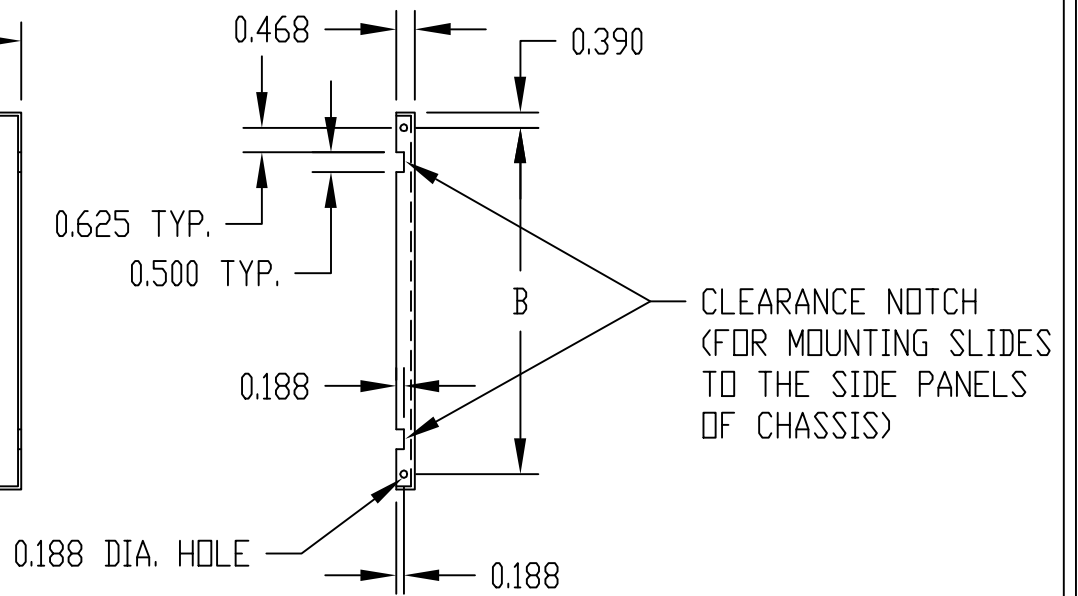

PART No.	DIMENSION A	DIMENSION B
C-14242	4.281	3.500
C-14243	6.031	5.250
C-14244	7.781	7.000
C-14245	9.531	8.750

PART NAME	TOP OR BOTTOM COVER	PART No.	TBC-14252 & TBC-14262 TBC-14253 & TBC-14263
-----------	---------------------	----------	--