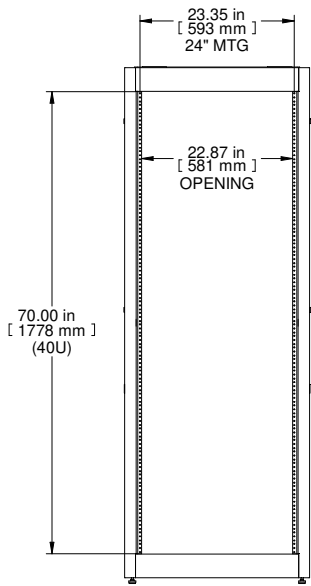

FRONT VIEW
DOORS REMOVED