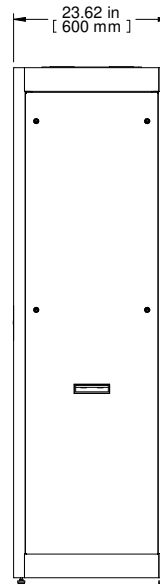

R.S. VIEW

.85 in
[22 mm]

Item Number	Title	Quantity
1	C2 - CABINET FRAME	1
2	COMBINATION RAILS TAPPED (PAIR)	2
3	C2 - VENTED CABLE ENTRY TOP	1
4	C2 - SIDE PANELS (PAIR)	1
5	C2 - FLUSH PLEXI DOOR	1
6	C2 - FLUSH LOUVERED DOOR	1

PART NUMBERS	
C2RR247023DBK1	PAINTED BLACK TEXTURED

NOTES
Welded frame
See Hammond Website for Additional Accessories

Français
Pour tous les détails sur nos produits, svp veuillez consulter notre site www.hammondmf.com.
Data subject to change without notice. Isometric drawing not to scale.
Les données sont sujettes à changement sans préavis.

www.hammondmf.com

PART NO.

C2RR247023D