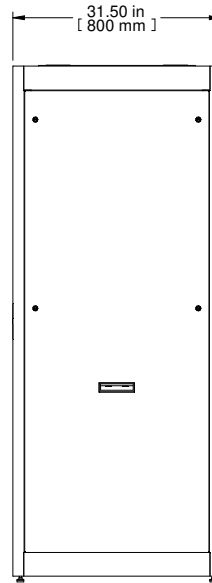

R.S. VIEW

Item Number	Title	Quantity
1	C2 - CABINET FRAME	1
2	COMBINATION RAILS TAPPED (PAIR)	2
3	C2 - VENTED CABLE ENTRY TOP	1
4	C2 - SIDE PANELS (PAIR)	1
5	C2 - FLUSH PLEXI DOOR	1
6	C2 - FLUSH LOUVERED DOOR	1
7	PLUG - 3.50" DIA. HOLE	2

PART NUMBERS
C2RR247031DBK1 | PAINTED BLACK TEXTURED

NOTES
Welded frame
See Hammond Website for Additional Accessories

Français
Pour tous les détails sur nos produits, svp veuillez consulter notre site www.hammondmg.com.
Data subject to change without notice. Isometric drawing not to scale.
Les données sont sujettes à changement sans préavis.

www.hammondmg.com

PART NO. C2RR247031D