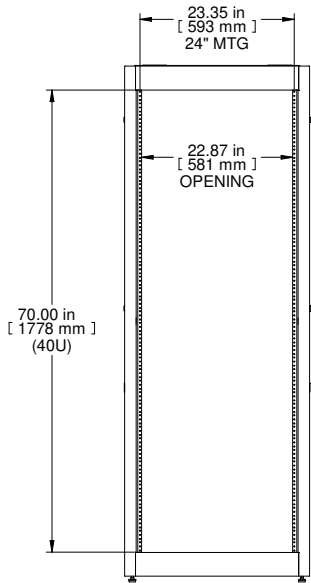

FRONT VIEW
DOORS REMOVED