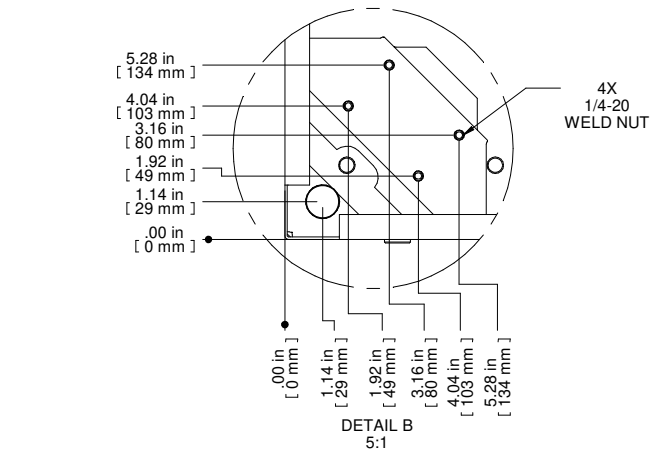

REAR VIEW

BOTTOM VIEW

Item Number	Title	Quantity
1	C2 - CABINET FRAME	1
2	COMBINATION RAILS TAPPED (PAIR)	2
3	C2 - VENTED CABLE ENTRY TOP	1
4	C2 - SIDE PANELS (PAIR)	1
5	C2 - FLUSH PLEXI DOOR	1
6	C2 - FLUSH LOUVERED DOOR	1
7	PLUG - 3.50" DIA. HOLE	2

PART NUMBERS
C2RR247031DBK1 | PAINTED BLACK TEXTURED

NOTES
Welded frame
See Hammond Website for Additional Accessories

Français
Pour tous les détails sur nos produits, svp veuillez consulter notre site www.hammondmg.com.
Data subject to change without notice. Isometric drawing not to scale.
Les données sont sujettes à changement sans préavis.