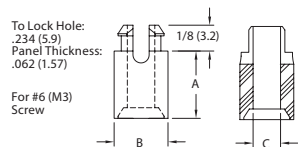

Stackable

#6 Screw

Item No.		A		B		C		Bulk Pack Qty.
Standard	Stackable	In	mm	In	mm	In	mm	
SRS6-4-01	SSRS6-4-01	0.250	6.4	0.281	7.1	0.153	3.9	1000
SRS6-5-01	SSRS6-5-01	0.312	7.9	0.281	7.1	0.153	3.9	1000
SRS6-6-01	SSRS6-6-01	0.375	9.5	0.281	7.1	0.153	3.9	1000
SRS6-7-01	SSRS6-7-01	0.437	11.1	0.281	7.1	0.153	3.9	1000
SRS6-8-01	SSRS6-8-01	0.500	12.7	0.281	7.1	0.153	3.9	1000

Item No.		A		B		C		Bulk Pack Qty.
Standard	Stackable	In	mm	In	mm	In	mm	
SRS6-10-01	SSRS6-10-01	0.625	15.9	0.281	7.1	0.153	3.9	1000
SRS6-12-01	SSRS6-12-01	0.750	19.1	0.281	7.1	0.153	3.9	1000
SRS6-14-01	SSRS6-14-01	0.875	22.2	0.281	7.1	0.153	3.9	1000
SRS6-16-01	SSRS6-16-01	1.000	25.4	0.281	7.1	0.153	3.9	1000

Fig. 1 Standard

Fig. 2 Standard