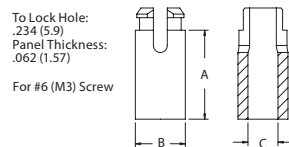

**Standard**

**Stackable**

**#4 Screw**

Item No.		A		B		C		Bulk Pack Qty.
Standard	Stackable	In	mm	In	mm	In	mm	
SRS4-2-01	SSRS4-2-01	0.125	3.2	0.250	6.4	0.125	3.2	1000
CBSS010A	—	0.138	3.5	0.250	6.4	0.125	3.2	1000
CBSS015A	—	0.157	4.0	0.250	6.4	0.125	3.2	1000
CBSS020A	—	0.177	4.5	0.250	6.4	0.125	3.2	1000
SRS4-3-01	SSRS4-3-01	0.187	4.7	0.250	6.4	0.125	3.2	1000
SRS4-4-01	SSRS4-4-01	0.250	6.4	0.250	6.4	0.125	3.2	1000
SRS4-5-01	SSRS4-5-01	0.312	7.9	0.250	6.4	0.125	3.2	1000
SRS4-6-01	SSRS4-6-01	0.375	9.5	0.250	6.4	0.125	3.2	1000
SRS4-7-01	SSRS4-7-01	0.437	11.1	0.250	6.4	0.125	3.2	1000

Item No.		A		B		C		Bulk Pack Qty.
Standard	Stackable	In	mm	In	mm	In	mm	
CBSS050A	—	0.472	12.0	0.250	6.4	0.125	3.2	1000
SRS4-8-01	SSRS4-8-01	0.500	12.7	0.250	6.4	0.125	3.2	1000
CBSS060A	—	0.559	14.2	0.250	6.4	0.125	3.2	1000
CBSS065A	—	0.591	15.0	0.250	6.4	0.125	3.2	1000
SRS4-10-01	SSRS4-10-01	0.625	15.9	0.250	6.4	0.125	3.2	1000
SRS4-12-01	SSRS4-12-01	0.750	19.1	0.250	6.4	0.125	3.2	1000
SRS4-14-01	SSRS4-14-01	0.875	22.2	0.250	6.4	0.125	3.2	1000
SRS4-16-01	SSRS4-16-01	1.000	25.4	0.250	6.4	0.125	3.2	1000