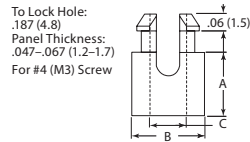

**Standard**

**Stackable**

**#4 Screw**

Item No.		A		B		C		Bulk Pack Qty.
Standard	Stackable	In	mm	In	mm	In	mm	
SRS4-2-01	SSRS4-2-01	0.125	3.2	0.250	6.4	0.125	3.2	1000
CBSS010A	—	0.138	3.5	0.250	6.4	0.125	3.2	1000
CBSS015A	—	0.157	4.0	0.250	6.4	0.125	3.2	1000
CBSS020A	—	0.177	4.5	0.250	6.4	0.125	3.2	1000
SRS4-3-01	SSRS4-3-01	0.187	4.7	0.250	6.4	0.125	3.2	1000
SRS4-4-01	SSRS4-4-01	0.250	6.4	0.250	6.4	0.125	3.2	1000
SRS4-5-01	SSRS4-5-01	0.312	7.9	0.250	6.4	0.125	3.2	1000
SRS4-6-01	SSRS4-6-01	0.375	9.5	0.250	6.4	0.125	3.2	1000
SRS4-7-01	SSRS4-7-01	0.437	11.1	0.250	6.4	0.125	3.2	1000