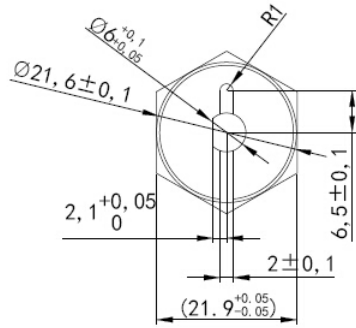

Email & Skype: info@chipsmall.com Web: www.chipsmall.com

Address: A1208, Overseas Decoration Building, #122 Zhenhua RD., Futian, Shenzhen, China

5mm Rubber Wheel Coupling Kit (Pair)

SKU:FIT0387

This is a 5mm Rubber Wheel Coupling Kit (Pair) for our Rubber Wheel 136×24mm(5.35x 0.94") Kit which can be used on indoor robots.

SHIPPING LIST

- Washer x2
- Shaft Couplings x2
- M8 Screw x2

- 技术要求:
1. 零件表面无擦伤、划痕等缺陷。
 2. M8螺纹清晰、无烂牙。
 3. 未注倒角0.3×45°。
 4. 锐角倒钝、无毛刺。
 5. 表面氧化处理
 6. 配合尺寸按实样装配确定

| | | | | | |
|---------------------------------------|--|--------------------------|--|---------------------------------|--|
| 设计者: _____ 审核者: _____ 日期: _____ | | 材料: 硬铝 LV12 比例: _____ | | 产品名称: Coupling 5mm 图号: _____ | |
| 数量: _____ 日期: _____ | | 材料: 硬铝 LV12 比例: _____ | | 产品名称: Coupling 5mm 图号: _____ | |
| 日期: _____ | | 材料: 硬铝 LV12 比例: _____ | | 产品名称: Coupling 5mm 图号: _____ | |