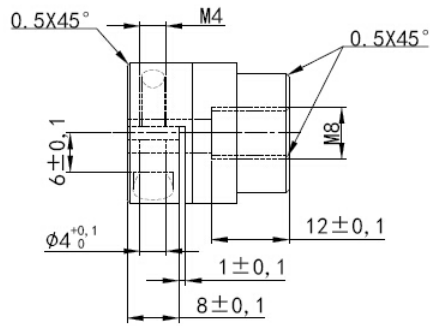

Email & Skype: info@chipsmall.com Web: www.chipsmall.com

Address: A1208, Overseas Decoration Building, #122 Zhenhua RD., Futian, Shenzhen, China

5mm Rubber Wheel Coupling Kit (Pair)

SKU:FIT0387

This is a 5mm Rubber Wheel Coupling Kit (Pair) for our Rubber Wheel 136×24mm(5.35x 0.94") Kit which can be used on indoor robots.

SHIPPING LIST

- Washer x2
- Shaft Couplings x2
- M8 Screw x2

- 技术要求:
1. 零件表面无擦伤、划痕等缺陷。
 2. M8螺纹清晰、无烂牙。
 3. 未注倒角0.3×45°。
 4. 锐角倒钝、无毛刺。
 5. 表面氧化处理
 6. 配合尺寸按实样装配确定

| | | | | | |
|---------------------------------------|--|--------------------------|--|---------------------------------|--|
| 设计者: _____ 审核者: _____ 日期: _____ | | 材料: 硬铝 LV12 比例: _____ | | 产品名称: Coupling 5mm 图号: _____ | |
| 数量: _____ 日期: _____ | | 材料: 硬铝 LV12 比例: _____ | | 产品名称: Coupling 5mm 图号: _____ | |
| 日期: _____ | | 材料: 硬铝 LV12 比例: _____ | | 产品名称: Coupling 5mm 图号: _____ | |