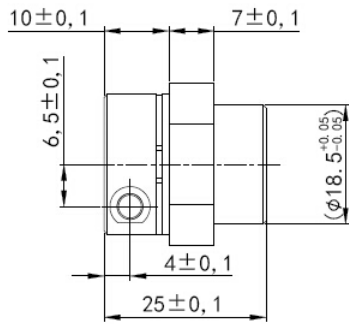

Email & Skype: info@chipsmall.com Web: www.chipsmall.com

Address: A1208, Overseas Decoration Building, #122 Zhenhua RD., Futian, Shenzhen, China

5mm Rubber Wheel Coupling Kit (Pair)

SKU:FIT0387

This is a 5mm Rubber Wheel Coupling Kit (Pair) for our Rubber Wheel 136×24mm(5.35x 0.94") Kit which can be used on indoor robots.

SHIPPING LIST

- Washer x2
- Shaft Couplings x2
- M8 Screw x2

- 技术要求:
1. 零件表面无擦伤、划痕等缺陷。
 2. M8螺纹清晰、无烂牙。
 3. 未注倒角0.3×45°。
 4. 锐角倒钝、无毛刺。
 5. 表面氧化处理
 6. 配合尺寸按实样装配确定

| | | | | | |
|---------------------------------------|--|--------------------------|--|---------------------------------|--|
| 设计者: _____ 审核者: _____ 日期: _____ | | 材料: 硬铝 LV12 比例: _____ | | 产品名称: Coupling 5mm 图号: _____ | |
| 数量: _____ 日期: _____ | | 材料: 硬铝 LV12 比例: _____ | | 产品名称: Coupling 5mm 图号: _____ | |
| 日期: _____ | | 材料: 硬铝 LV12 比例: _____ | | 产品名称: Coupling 5mm 图号: _____ | |