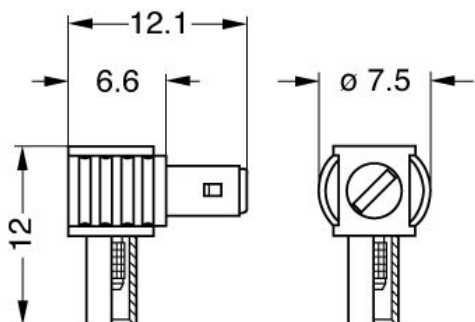

### Specifications

Contact Type: Solder

## Dimensions

	A	H	L	M
mm.	7.5	12	12.1	6.6
in.	0,30	0,47	0,48	0,26

---