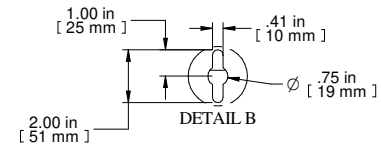

FAN KNOCKOUT PATTERN
OPTIONAL FANS:
DNMF100AC115
DNMF100AC230