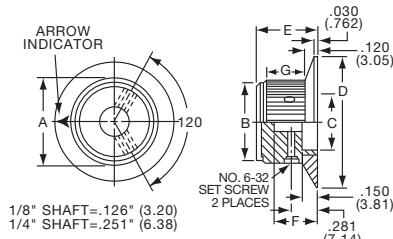

Knobs, Machined Aluminum

KNS SERIES

KNS501A1/4

KNS701B1/4

KNS701BA1/4

Tyco		Straight Knurl with Arrowhead Indicator on Skirt							
Electronics	Alcoswitch	Color	A	B	C	D	E	F	G
7-1437622-3	KNS501A1/8	Natural	.500(12.7)	.445(11.3)	.370(9.40)	.750(19.1)	.625(15.9)	.512(13.0)	.428(10.9)
7-1437622-2	KNS501A1/4	Natural	.500(12.7)	.445(11.3)	.370(9.40)	.750(19.1)	.625(15.9)	.512(13.0)	.428(10.9)
7-1437622-5	KNS501B1/8	Black	.500(12.7)	.445(11.3)	.370(9.40)	.750(19.1)	.625(15.9)	.512(13.0)	.428(10.9)
7-1437622-4	KNS501B1/4	Black	.500(12.7)	.445(11.3)	.370(9.40)	.750(19.1)	.625(15.9)	.512(13.0)	.428(10.9)
7-1437622-8	KNS701A1/4	Natural	.750(19.1)	.695(17.7)	.590(15.0)	1.12(28.5)	.625(15.9)	.512(13.0)	.428(10.9)
7-1437622-9	KNS701B1/4	Black	.750(19.1)	.695(17.7)	.590(15.0)	1.12(28.5)	.625(15.9)	.512(13.0)	.428(10.9)
Two-Toned		Body-Top/Skirt							
7-1437622-7	KNS501BA1/8	Blk.- Ntl.	.500(12.7)	.695(17.7)	.370(9.40)	.750(19.1)	.625(15.9)	.512(13.0)	.428(10.9)
7-1437622-6	KNS501BA1/4	Blk.- Ntl.	.500(12.7)	.695(17.7)	.370(9.40)	.750(19.1)	.625(15.9)	.512(13.0)	.428(10.9)
8-1437622-1	KNS701BA1/8	Blk.- Ntl.	.750(19.1)	.695(17.7)	.590(15.0)	1.12(28.5)	.625(15.9)	.512(13.0)	.428(10.9)
8-1437622-0	KNS701BA1/4	Blk.- Ntl.	.750(19.1)	.695(17.7)	.590(15.0)	1.12(28.5)	.625(15.9)	.512(13.0)	.428(10.9)