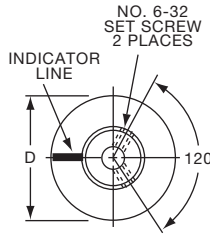

KBS SERIES

KBS500A101/4

Control Knob with Straight Knurl and Skirt										
Tyco	Electronics	Alcoswitch	Color	A	B	C	D	E	F	G
With 0-9 Numerals (36°)										
4-1437621-9	KBS500A101/8	Natural	.500(12.7)	.433(11.0)	.708(18.0)	1.00(25.4)	.950(24.1)	.826(21.0)	.655(16.7)	
	KBS500A101/4	Natural	.500(12.7)	.433(11.0)	.708(18.0)	1.00(25.4)	.950(24.1)	.826(21.0)	.655(16.7)	
5-1437621-3	KBS500B101/8	Black	.500(12.7)	.433(11.0)	.708(18.0)	1.00(25.4)	.950(24.1)	.826(21.0)	.655(16.7)	
5-1437621-2	KBS500B101/4	Black	.500(12.7)	.433(11.0)	.708(18.0)	1.00(25.4)	.950(24.1)	.826(21.0)	.655(16.7)	
With Indicator Line										
4-1437621-8	KBS500A1/8	Natural	.500(12.7)	.433(11.0)	.708(18.0)	1.00(25.4)	.950(24.1)	.826(21.0)	.655(16.7)	
4-1437621-7	KBS500A1/4	Natural	.500(12.7)	.433(11.0)	.708(18.0)	1.00(25.4)	.950(24.1)	.826(21.0)	.655(16.7)	
5-1437621-1	KBS500B1/8	Black	.500(12.7)	.433(11.0)	.708(18.0)	1.00(25.4)	.950(24.1)	.826(21.0)	.655(16.7)	
5-1437621-0	KBS500B1/4	Black	.500(12.7)	.433(11.0)	.708(18.0)	1.00(25.4)	.950(24.1)	.826(21.0)	.655(16.7)	