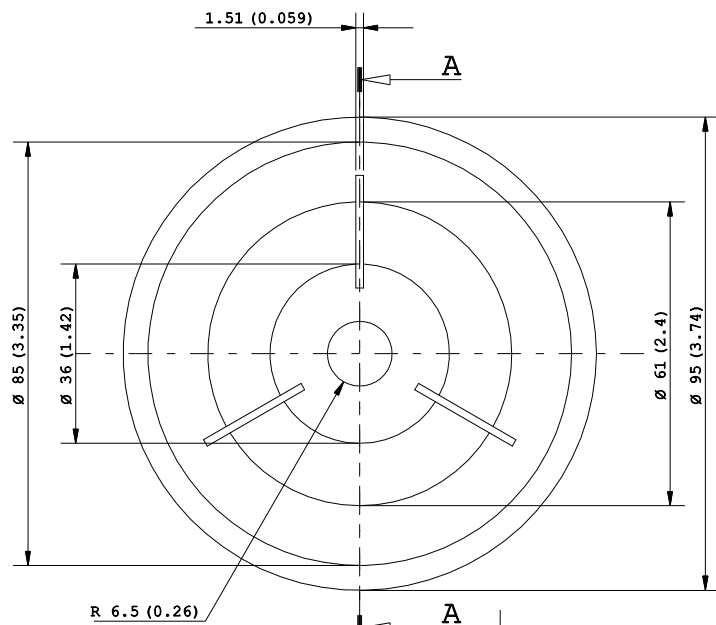

Note:
- Dimensions in inches into brackets
- For missing dimensions see 3D file

'Progetto e disegno di proprietà della KHATOD OPTOELECTRONIC s.r.l. Le soluzioni tecniche adottate in questo disegno sono di nostra esclusiva proprietà e quindi, a norma delle vigenti leggi, ne è vietata la riproduzione e la veicolazione a terzi senza nostra autorizzazione scritta.'

PARTICOLARE : Reflector Acriche 2 - 17.5 W		DISEGNATORE : GV	PROGETTO : ComVAS
CODICE : KCLP 1830 CR		VISTO : LM	CONTR: LM/GV
KHATOD Via Monfalcone, 41 Cinisello Balsamo MILANO ITALIA WWW.KHATOD.COM		DATA : 28/05/2014	
Tutte le dimensioni in mm. Toll. Gen. +/- 0.20 mm		TRATTAMENTI TERMICI: No One	
		MATERIALE: PC	
SCALA : 1 : 1		FOGLIO : 1 of 1