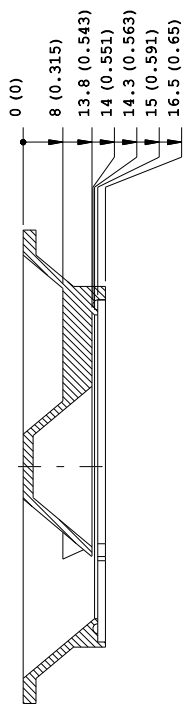

Note:  
 - Dimensions in inches into brackets  
 - For missing dimensions see 3D file

'Progetto e disegno di proprietà della KHATOD OPTOELECTRONIC s.r.l. Le soluzioni tecniche adottate in questo disegno sono di nostra esclusiva proprietà e quindi, a norma delle vigenti leggi, ne è vietata la riproduzione e la veicolazione a terzi senza nostra autorizzazione scritta.'

PARTICOLARE : <b>Reflector Acriche 2 - 17.5 W</b>		DISEGNATORE : GV	PROGETTO : ComVAS
CODICE : <b>KCLP 1830 CR</b>		VISTO : LM	CONTR: LM/GV
KHATOD Via Monfalcone, 41 Cinisello Balsamo MILANO ITALIA WWW.KHATOD.COM		DATA : <b>28/05/2014</b>	
Tutte le dimensioni in mm. Toll. Gen. +/- 0.20 mm		TRATTAMENTI TERMICI: <b>No One</b>	
		MATERIALE: <b>PC</b>	
SCALA : <b>1 : 1</b>		FOGLIO : <b>1 of 1</b>	