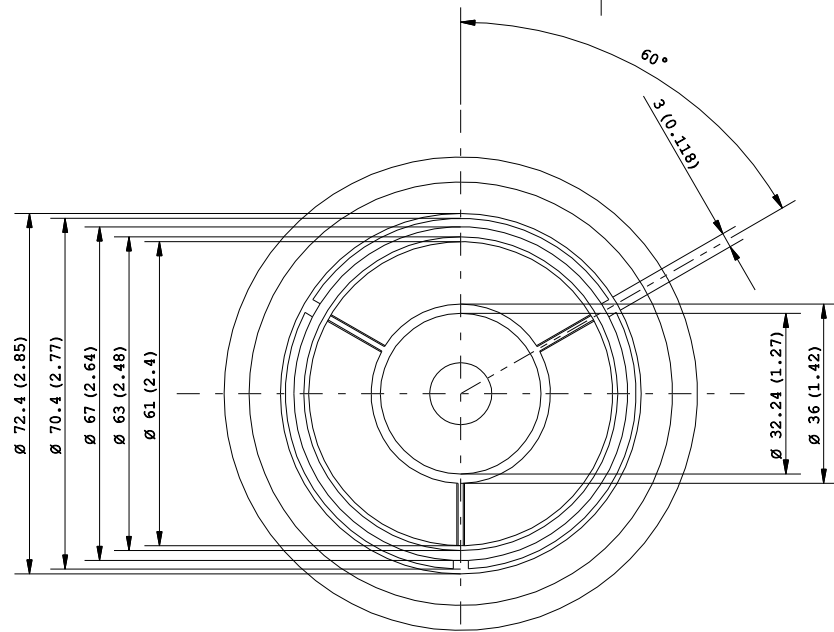

Note:
- Dimensions in inches into brackets
- For missing dimensions see 3D file

'Progetto e disegno di proprietà della KHATOD OPTOELECTRONIC s.r.l. Le soluzioni tecniche adottate in questo disegno sono di nostra esclusiva proprietà e quindi, a norma delle vigenti leggi, ne è vietata la riproduzione e la veicolazione a terzi senza nostra autorizzazione scritta.'

PARTICOLARE : Reflector Acriche 2 - 17.5 W		DISEGNATORE : GV	PROGETTO : ComVAS
CODICE : KCLP 1830 CR		VISTO : LM	CONTR: LM/GV
KHATOD Via Monfalcone, 41 Cinisello Balsamo MILANO ITALIA WWW.KHATOD.COM		DATA : 28/05/2014	
Tutte le dimensioni in mm. Toll. Gen. +/- 0.20 mm		TRATTAMENTI TERMICI: No One	
		MATERIALE: PC	
SCALA : 1 : 1		FOGLIO : 1 of 1