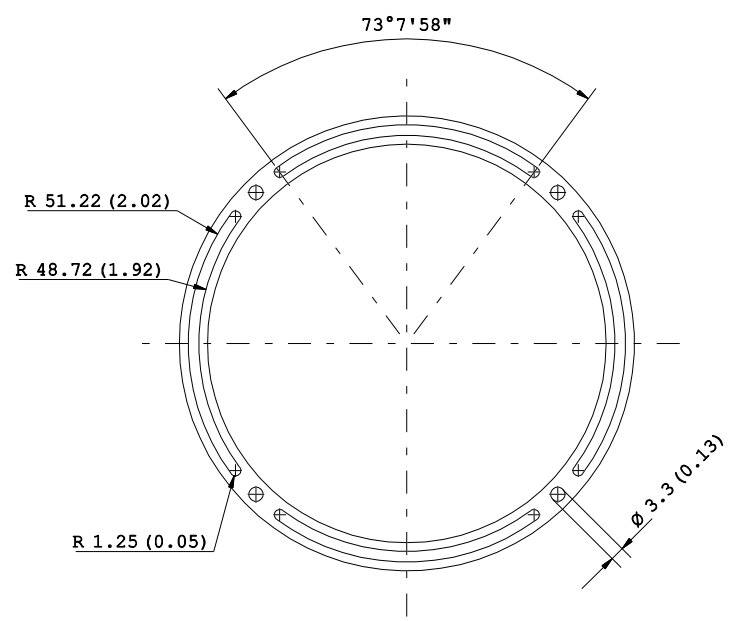

**CONFIDENTIAL**

Q-Q

**NOTE:**

- Dimensions in inches into brackets
- For missing dimensions see 3D file
- Translucent silicone gasket

''Progetto e disegno di proprietà della KHATOD OPTOELECTRONIC s.r.l. Le soluzioni tecniche adottate in questo disegno sono di nostra esclusiva proprietà e quindi, a norma delle vigenti leggi, ne è vietata la riproduzione e la veicolazione a terzi senza nostra autorizzazione scritta.''