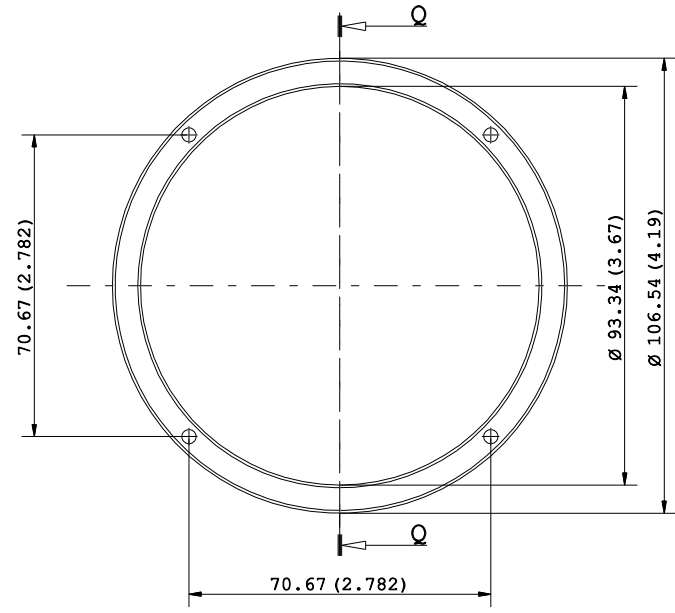

**CONFIDENTIAL**

Q-Q

**NOTE:**

- Dimensions in inches into brackets
- For missing dimensions see 3D file
- Translucent silicone gasket

''Progetto e disegno di proprietà della KHATOD OPTOELECTRONIC s.r.l. Le soluzioni tecniche adottate in questo disegno sono di nostra esclusiva proprietà e quindi, a norma delle vigenti leggi, ne è vietata la riproduzione e la veicolazione a terzi senza nostra autorizzazione scritta.''