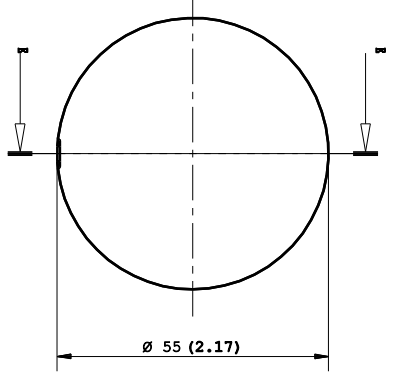

NOTE:
Dimensions in inches into brackets
For missing dimensions see the 3D file
1 = Gate Material
2 = Top Lens Code PLUT1395 T
3 = Bottom Lens Code PLUT1395 B

Il progetto e disegno di proprietà della KHATOD OPTOELETTRONIC s.r.l. Le soluzioni tecniche adottate in questo disegno sono di nostra esclusiva proprietà e quindi, a norma delle vigenti leggi, ne è vietata la riproduzione e la circolazione e sarà senza nostra autorizzazione scritta.

IDENTIFICAZIONE : LENS 4 P I
CODICE : PLUT 1561
DISegnazione : IM/IS
PROGETTO : XLCA 1

KHATOD
Via Montalongo, 41
Casalecchio Balzano
MILANO
ITALIA
WWW.KHATOD.COM

Tratta in dimensioni in mm.	Trattamenti termici:	MATERIALE:
Toll. dim. +/- 0.20 mm	any	Milkye Pc
	SCALA :	FOGLIO :
	not scale	1 of 1