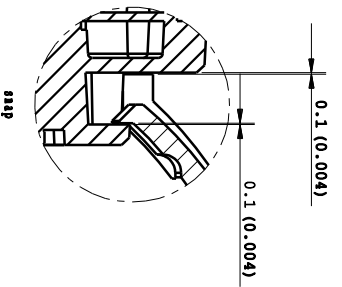

**NOTE:**  
 Dimensions in inches into brackets  
 For missing dimensions see the 3D file  
 1 = Gate Material  
 2 = Top Lens Code PLUT1395 T  
 3 = Bottom Lens Code PLUT1395 B

Il progetto e disegno di proprietà della KHATOD OPTOELETTRONIC s.r.l. Le soluzioni tecniche adottate in questo disegno sono di nostra esclusiva proprietà e quindi, a norma delle vigenti leggi, ne è vietata la riproduzione e la circolazione e sarà senza nostra autorizzazione scritta.

Tratta in dimensioni in mm.	Trattamenti termici:	MATERIALE:
Toll. dim. +/- 0.20 mm	any	Milkye Pc
	SCALA :	FOGLIO :
	not scale	1 of 1