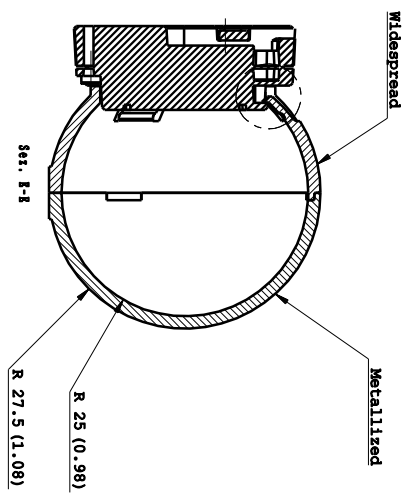

**NOTE:**  
 Dimensions in inches into brackets  
 For missing dimensions see the 3D file  
 1 = Gate Material  
 2 = Top Lens Code PLUT1395 T  
 3 = Bottom Lens Code PLUT1395 B

Il progetto e disegno di proprietà della KHATOD OPTOELETTRONIC s.r.l. Le soluzioni tecniche adottate in questo disegno sono di nostra esclusiva proprietà e quindi, a norma delle vigenti leggi, ne è vietata la riproduzione e la circolazione e sarà senza nostra autorizzazione scritta.

Tratta in dimensioni in mm.	Trattamenti termici:	MATERIALE:
Toll. dim. +/- 0.20 mm	any	Milkye Pc
	SCALA :	FOGLIO :
	not scale	1 of 1