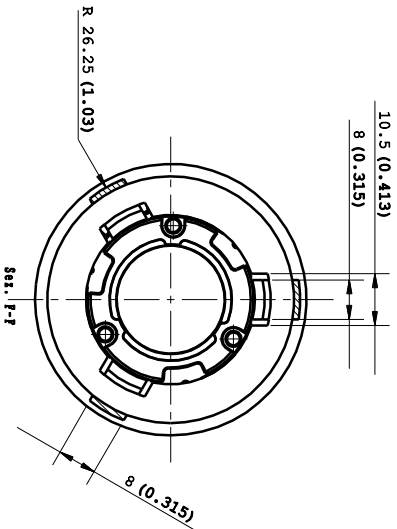

**NOTE:**  
 Dimensions in inches into brackets  
 For missing dimensions see the 3D file  
 1 = Gate Material  
 2 = Top Lens Code PLUT1395 T  
 3 = Bottom Lens Code PLUT1395 B

Il progetto e disegno di proprietà della KHATOD OPTOELETTRONIC s.r.l. Le soluzioni tecniche adottate in questo disegno sono di nostra esclusiva proprietà e quindi, a norma delle vigenti leggi, ne è vietata la riproduzione e la circolazione e sarà senza nostra autorizzazione scritta.

Tratta in dimensioni in mm.	Trattamenti termici:	MATERIALE:
Toll. dim. +/- 0.20 mm	any	Milkye Pc
	SCALA :	FOGLIO :
	not scale	1 of 1