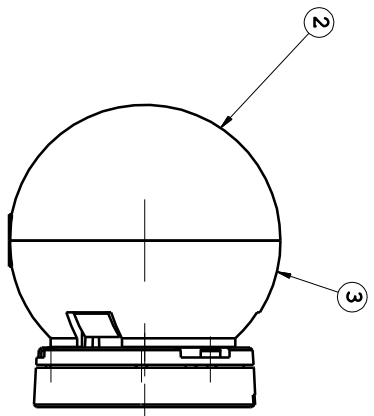

**NOTE:**  
 Dimensions in inches into brackets  
 For missing dimensions see the 3D file  
 1 = Gate Material  
 2 = Top Lens Code PLUT1395 T  
 3 = Bottom Lens Code PLUT1395 B

Il progetto e disegno di proprietà della KHATOD OPTOELETTRONIC s.r.l. Le soluzioni tecniche adottate in questo disegno sono di nostra esclusiva proprietà e quindi, a norma delle vigenti leggi, ne è vietata la riproduzione e la circolazione e sarà senza nostra autorizzazione scritta.