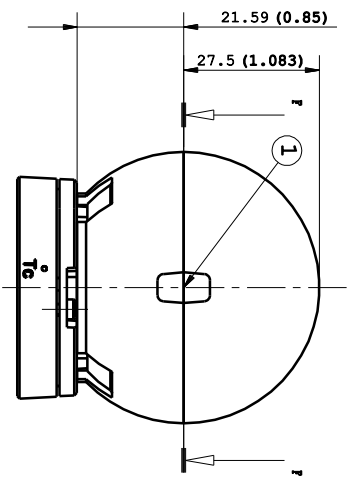

**NOTE:**  
 Dimensions in inches into brackets  
 For missing dimensions see the 3D file  
 1 = Gate Material  
 2 = Top Lens Code PLUT1395 T  
 3 = Bottom Lens Code PLUT1395 B

Il progetto e disegno di proprietà della KHATOD OPTOELETTRONIC s.r.l. Le soluzioni tecniche adottate in questo disegno sono di nostra esclusiva proprietà e quindi, a norma delle vigenti leggi, ne è vietata la riproduzione e la circolazione e sarà senza nostra autorizzazione scritta.