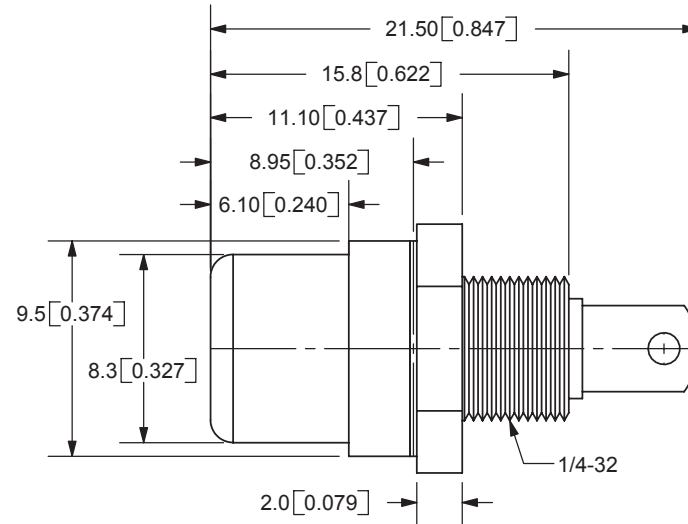

REV.	DESCRIPTION	DATE
A	NEW DRAWING	4/11/2006

MODEL NO.	RCJ-03X
SCHEMATIC	

COLOR INDEX	
PART NO.	COLOR
RCJ-031	Black
RCJ-032	Red
RCJ-033	White
RCJ-034	Yellow
RCJ-035	Blue
RCJ-036	Green
RCJ-037	Orange

TOLERANCE:  
±0.3mm UNLESS OTHERWISE  
SPECIFIED