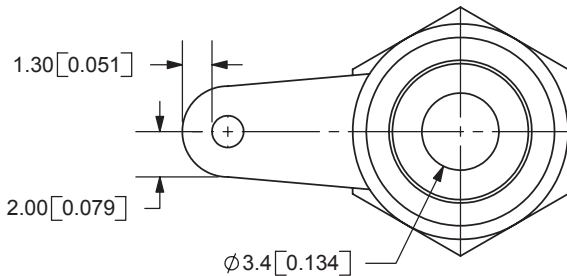

REV.	DESCRIPTION	DATE
A	NEW DRAWING	4/11/2006

MODEL NO.	RCJ-03X
SCHEMATIC	

COLOR INDEX	
PART NO.	COLOR
RCJ-031	Black
RCJ-032	Red
RCJ-033	White
RCJ-034	Yellow
RCJ-035	Blue
RCJ-036	Green
RCJ-037	Orange

TOLERANCE:  
±0.3mm UNLESS OTHERWISE  
SPECIFIED