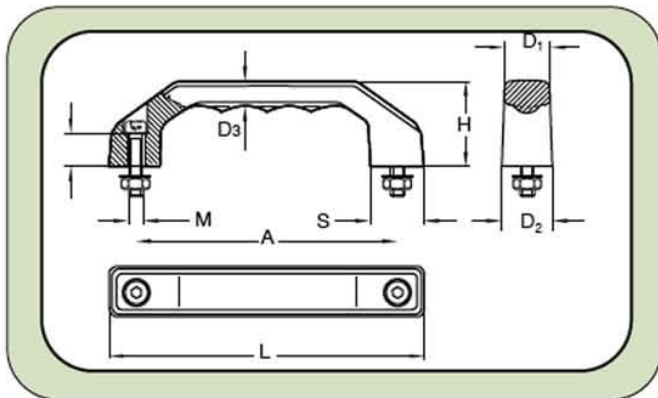

A	Color	Standard Order No.	Stainless Steel Hardware Order No.	Without Screws Order No.	M	T	L	H	D1	D2	D3	S
100	Black Orange	RG-1S.100.84 RG-1S.100.09	RG-1N.100.84 RG-1N.100.09	RG-1P.100.84 RG-1P.100.09	M 5 x 22	13	122	33	17	19	8.5	20
120	Black Orange	RG-1S.120.84 RG-1S.120.09	RG-1N.120.84 RG-1N.120.09	RG-1P.120.84 RG-1P.120.09	M 6 x 25	15	146	39	20.5	23	10.5	24
140	Black Orange	RG-1S.140.84 RG-1S.140.09	RG-1N.140.84 RG-1N.140.09	RG-1P.140.84 RG-1P.140.09	M 8 x 30	16	170	45	24	27	12	28
160	Black Orange	RG-1S.160.84 RG-1S.160.09	RG-1N.160.84 RG-1N.160.09	RG-1P.160.84 RG-1P.160.09	M 8 x 35	20	194	52	27.5	31	13.5	32
180	Black Orange	RG-1S.180.84 RG-1S.180.09	RG-1N.180.84 RG-1N.180.09	RG-1P.180.84 RG-1P.180.09	M 10 x 40	20	218	58	31	35	15.5	36