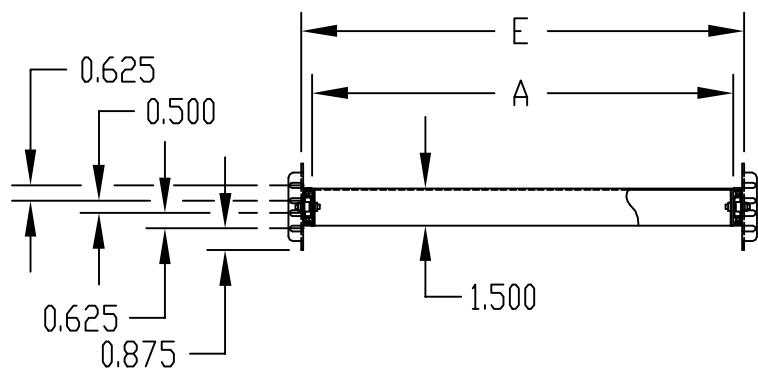

SLIDES \_\_\_\_\_ BRIGHT ZINC PLATE

DETAIL "A"  
DETAIL OF MOUNTING CONFIGURATION

PART NO.		SHELF		SLIDE			E	F	G	H	I	J
				LENGTH	TRAVEL	LOAD RATING						
PLAIN	VENTED	A	B	C	D							
SH-2387	SH-2391	17	14.250	12	9	140	17.875	8	12.000	29	14.500	270
SH-2388	SH-2392		17.750	16	12	120		10	15.000			330
SH-2389	SH-2393		21.250	20	15	92		12	18.000			390
SH-2390	SH-2394	17	26.500	26	19	70	17.875	16	24.000	29	14.500	510
SH-2487	SH-2491	22	14.250	12	9	140	22.875	8	12.000	41	20.500	378
SH-2488	SH-2492		17.750	16	12	120		10	15.000			462
SH-2489	SH-2493		21.250	20	15	92		12	18.000			546
SH-2490	SH-2494	22	26.500	26	19	70	22.875	16	24.000	41	20.500	714