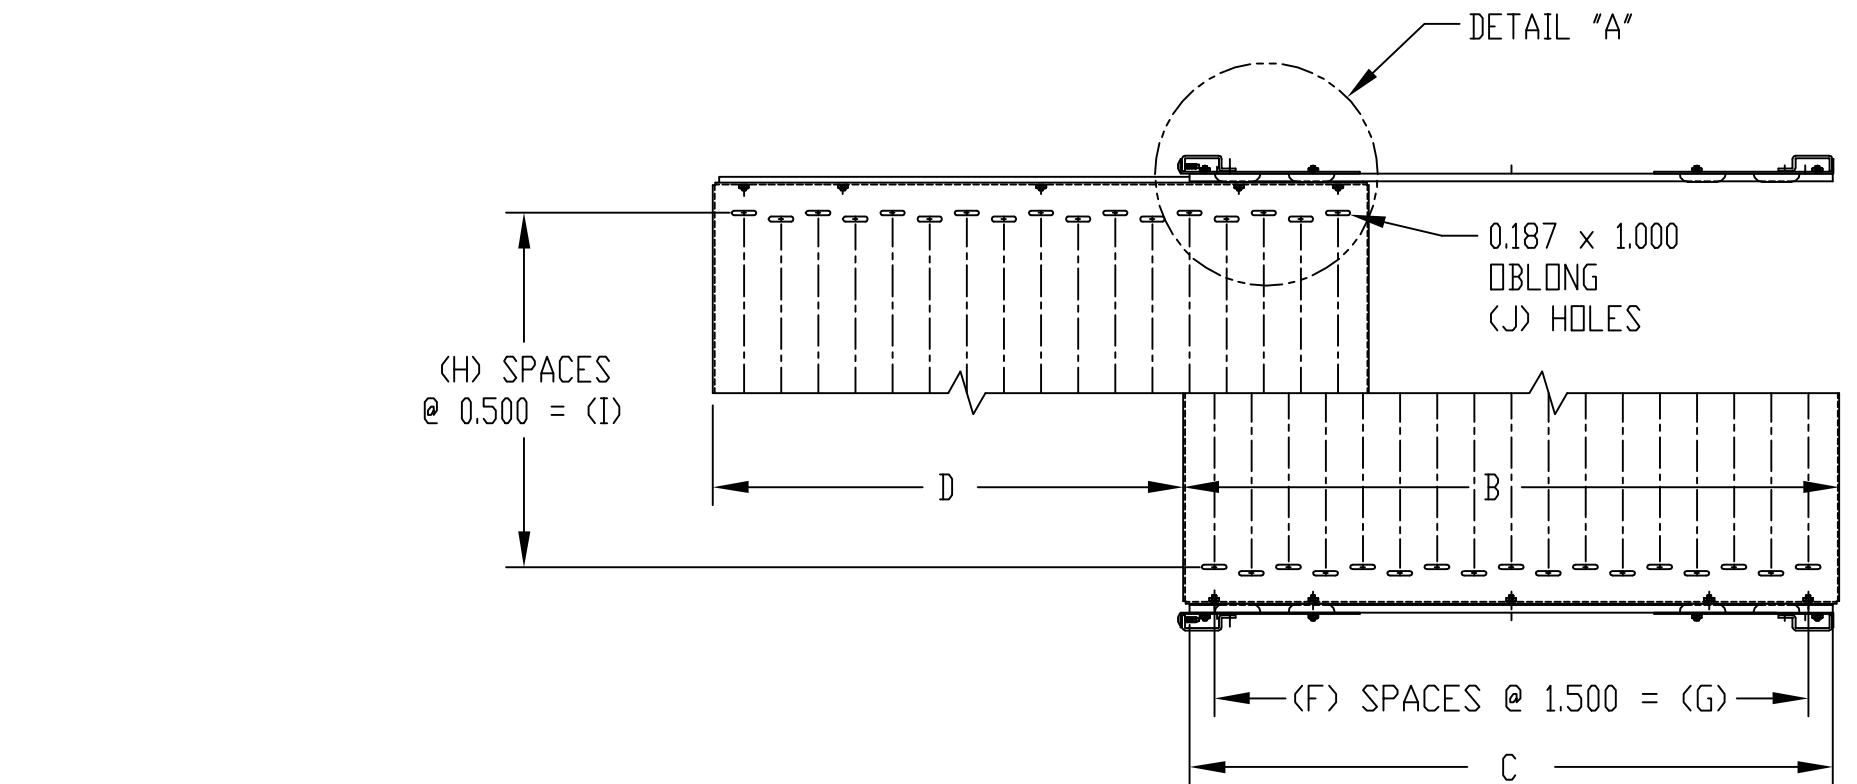

SLIDES \_\_\_\_\_ BRIGHT ZINC PLATE

DETAIL "A"  
DETAIL OF MOUNTING CONFIGURATION

PART NO.		SHELF		SLIDE			E	F	G	H	I	J
				LENGTH	TRAVEL	LOAD RATING						
PLAIN	VENTED	A	B	C	D							
SH-2387	SH-2391	17	14.250	12	9	140	17.875	8	12.000	29	14.500	270
SH-2388	SH-2392		17.750	16	12	120		10	15.000			330
SH-2389	SH-2393		21.250	20	15	92		12	18.000			390
SH-2390	SH-2394	17	26.500	26	19	70	17.875	16	24.000	29	14.500	510
SH-2487	SH-2491	22	14.250	12	9	140	22.875	8	12.000	41	20.500	378
SH-2488	SH-2492		17.750	16	12	120		10	15.000			462
SH-2489	SH-2493		21.250	20	15	92		12	18.000			546
SH-2490	SH-2494	22	26.500	26	19	70	22.875	16	24.000	41	20.500	714